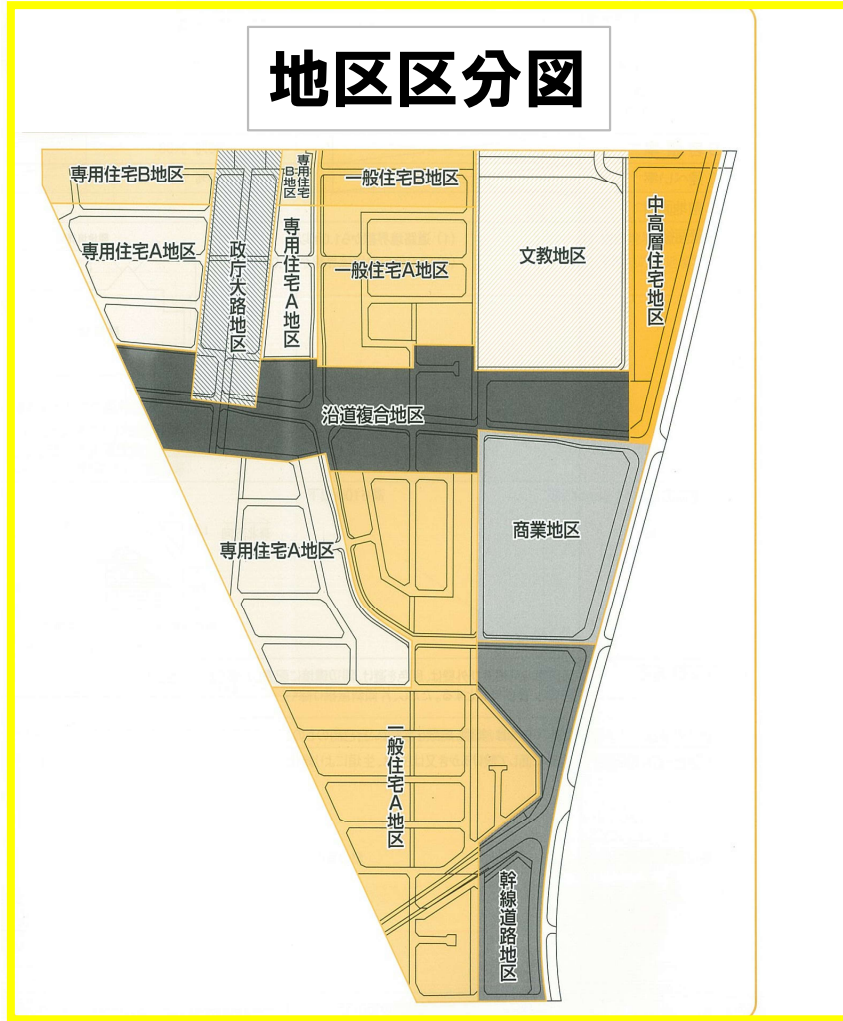

【城南地区】

地区区分図

用途図

第一種低層住居専用地域

第一種中高層住居専用地域

第一種低層住居専用地域

第一種住居地域

近隣商業地域

第一種住居地域

青実線は地区計画区域

黒実線は土地区画整理事業区域