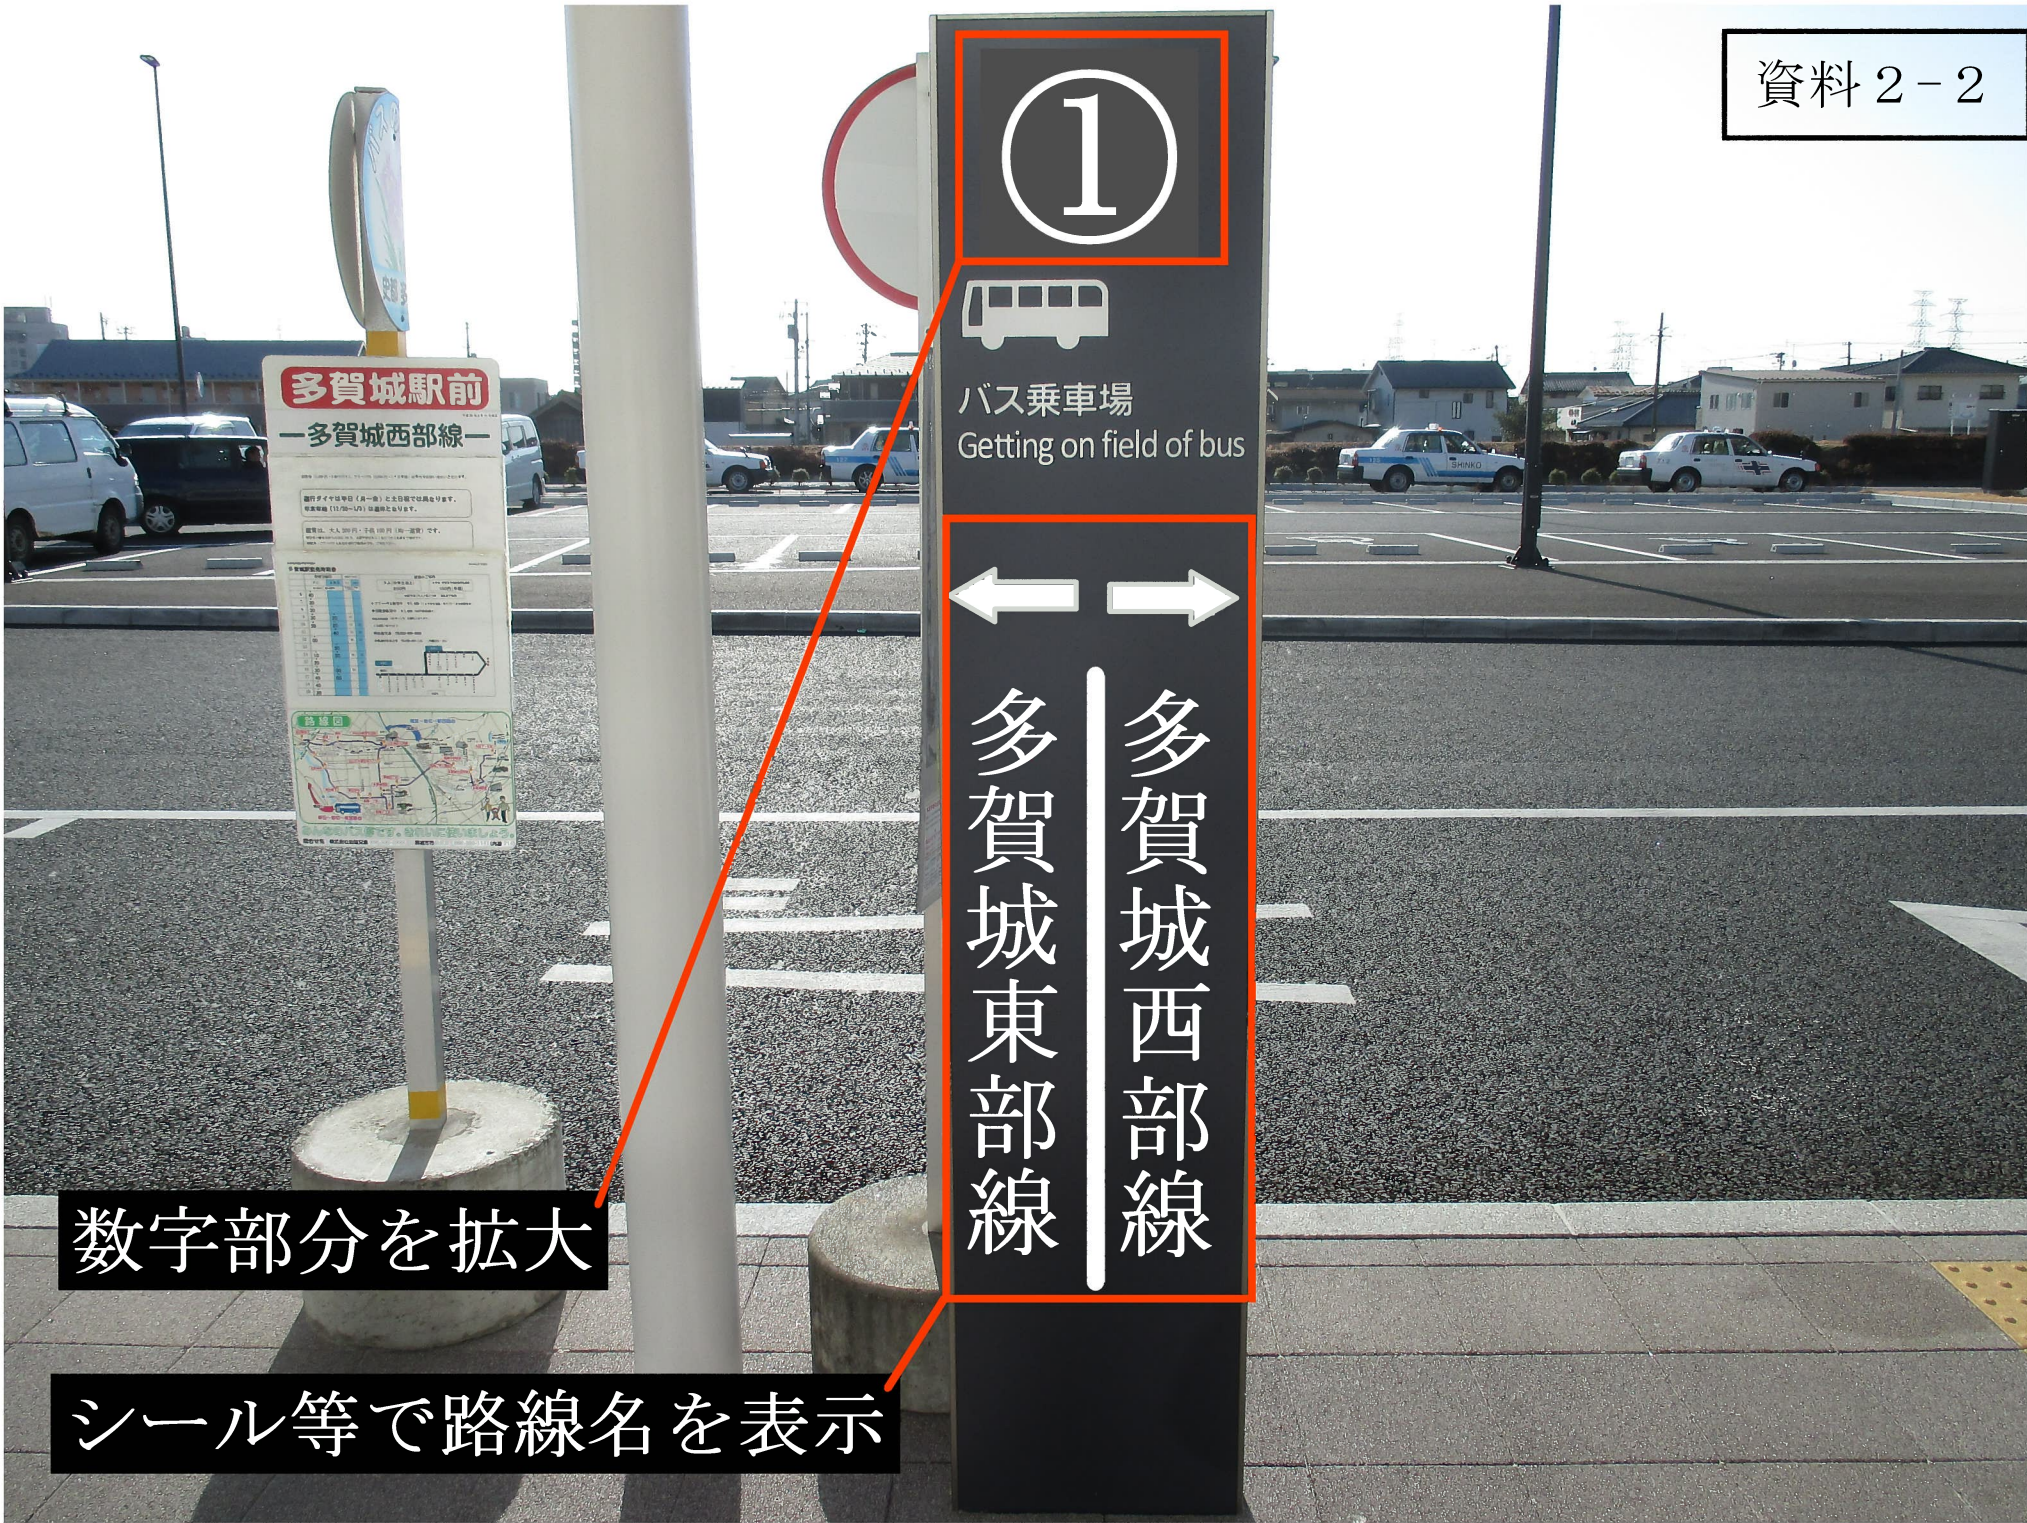

1

バス乗車場  
Getting on field of bus

多賀城東部線

多賀城西部線

数字部分を拡大

シール等で路線名を表示

白線表示

先頭位置を表示

白線表示

先頭位置を表示