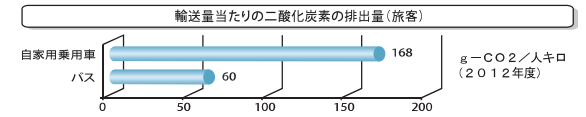

バスは、CO₂ 排出量がマイカーの約 3 分の 1 の環境にやさしい乗り物です。

ぜひ公共交通機関をご利用ください。 出展：国土交通省HP 輸送量当たりの二酸化炭素の排出量

南宮～岩切～新田経由 (北回り)

バス亭名	1便	2便	3便	4便	5便	6便
市民プール前	—	10:27	13:57	16:27	—	—
多賀城駅前	8:30	10:30	14:00	16:30	18:40	19:30
多賀城市役所前	8:32	10:32	14:02	16:32	18:42	19:32
高崎二号公園前	8:33	10:33	14:03	16:33	18:43	19:33
高崎中学校前	8:34	10:34	14:04	16:34	18:44	19:34
高橋四丁目	8:37	10:37	14:07	16:37	18:47	19:37
高橋三丁目	8:39	10:39	14:09	16:39	18:49	19:39
多賀城苑前	8:40	10:40	14:10	16:40	18:50	19:40
旧山王市営住宅入口	8:41	10:41	14:11	16:41	18:51	19:41
山王地区公民館	8:43	10:43	14:13	16:43	18:53	19:43
JA仙台南宮支店前	8:44	10:44	14:14	16:44	18:54	19:44
庚申	8:45	10:45	14:15	16:45	18:55	19:45
一里塚	8:47	10:47	14:17	16:47	18:57	19:47
岩切駅前	8:50	10:50	14:20	16:50	19:00	19:50
浄水場跡地前	8:53	10:53	14:23	16:53	19:03	19:53
北安楽寺	8:55	10:55	14:25	16:55	19:05	19:55
関合橋	8:56	10:56	14:26	16:56	19:06	19:56
新田字中	8:57	10:57	14:27	16:57	19:07	19:57
高橋一丁目	8:58	10:58	14:28	16:58	19:08	19:58
高橋三丁目	9:00	11:00	14:30	17:00	19:10	20:00
高橋四丁目	9:02	11:02	14:32	17:02	19:12	20:02
高崎中学校前	9:05	11:05	14:35	17:05	19:15	20:05
高崎二号公園前	9:06	11:06	14:36	17:06	19:16	20:06
多賀城市役所前	9:07	11:07	14:37	17:07	19:17	20:07
多賀城駅前	9:09	11:09	14:39	17:09	19:19	20:09
市民プール前	9:12	11:12	14:42	—	—	—
次発便	南3便	南4便	南5便	南6便	北6便	

新田～岩切～南宮経由 (南回り)

バス亭名	1便	2便	3便	4便	5便	6便
市民プール前	—	—	9:27	11:57	15:17	—
多賀城駅前	6:40	7:30	9:30	12:00	15:20	17:40
多賀城市役所前	6:42	7:32	9:32	12:02	15:22	17:42
高崎二号公園前	6:43	7:33	9:33	12:03	15:23	17:43
高崎中学校前	6:44	7:34	9:34	12:04	15:24	17:44
高橋四丁目	6:47	7:37	9:37	12:07	15:27	17:47
高橋三丁目	6:49	7:39	9:39	12:09	15:29	17:49
高橋一丁目	6:51	7:41	9:41	12:11	15:31	17:51
新田字中	6:52	7:42	9:42	12:12	15:32	17:52
関合橋	6:53	7:43	9:43	12:13	15:33	17:53
北安楽寺	6:54	7:44	9:44	12:14	15:34	17:54
浄水場跡地前	6:56	7:46	9:46	12:16	15:36	17:56
岩切駅前	6:59	7:49	9:49	12:19	15:39	17:59
一里塚	7:02	7:52	9:52	12:22	15:42	18:02
庚申	7:04	7:54	9:54	12:24	15:44	18:04
JA仙台南宮支店前	7:05	7:55	9:55	12:25	15:45	18:05
山王地区公民館	7:06	7:56	9:56	12:26	15:46	18:06
旧山王市営住宅入口	7:08	7:58	9:58	12:28	15:48	18:08
多賀城苑前	7:09	7:59	9:59	12:29	15:49	18:09
高橋三丁目	7:10	8:00	10:00	12:30	15:50	18:10
高橋四丁目	7:12	8:02	10:02	12:32	15:52	18:12
高崎中学校前	7:15	8:05	10:05	12:35	15:55	18:15
高崎二号公園前	7:16	8:06	10:06	12:36	15:56	18:16
多賀城市役所前	7:17	8:07	10:07	12:37	15:57	18:17
多賀城駅前	7:19	8:09	10:09	12:39	15:59	18:19
市民プール前	—	—	10:12	12:42	16:02	—
次発便	南2便	北1便	北2便	北3便	北4便	北5便