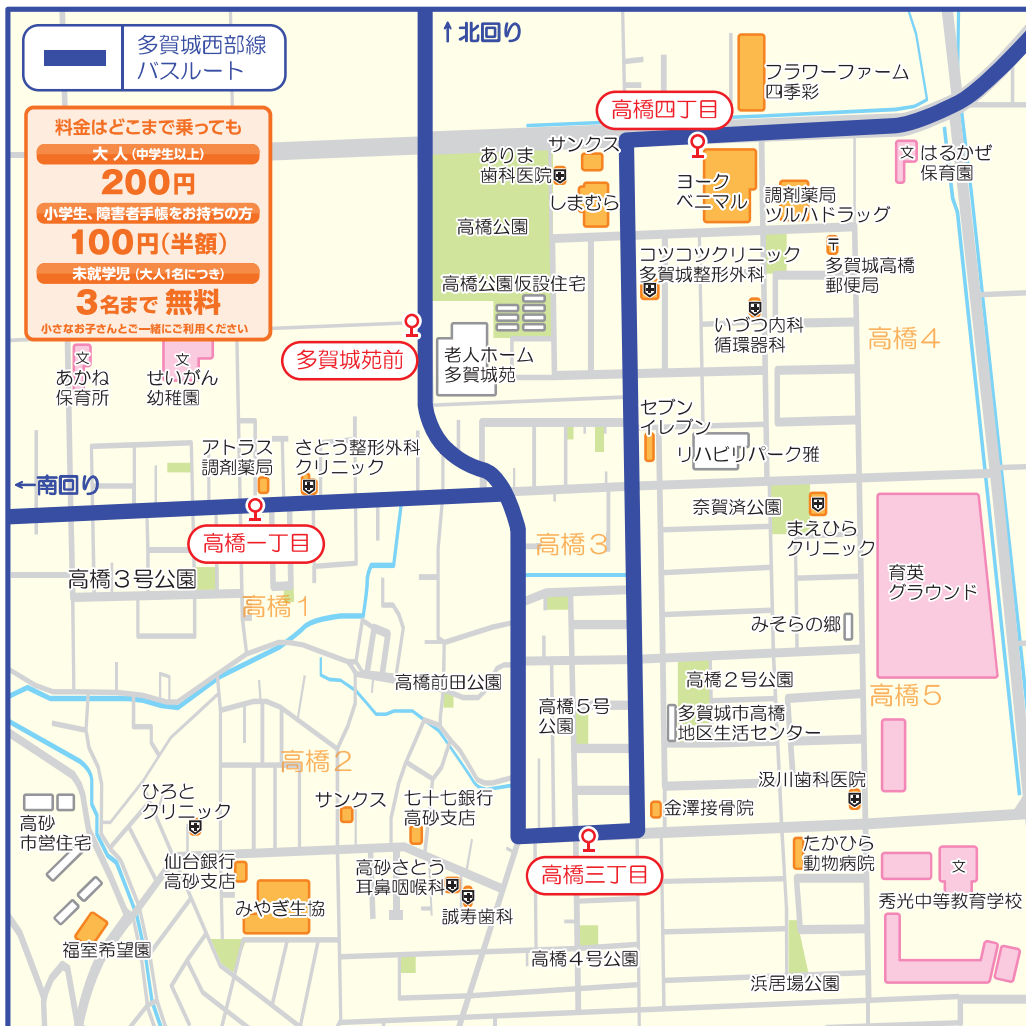

仙塩総合病院、  
多賀城腎・泌尿器クリニック  
への通院の場合

行き	多賀城東部線 上り				200円	都石	
	東小学校前	葦畔公園前	笠神保育所前	葦畔		笠神新橋	都石
3便	8:34	8:35	8:36	8:37	8:46着	8:47着	
4便	9:34	9:35	9:36	9:37			9:46着

帰り	都石		200円	多賀城東部線 下り		
	都石	笠神新橋		葦畔	笠神保育所前	葦畔公園前
4便	10:33発	10:34発	10:43	10:44	10:45	10:46
5便	11:33発	11:34発		11:43	11:44	11:45

# 便利なバス利用のご案内!!

通勤に  
便利!!

JRとの乗継が  
効率的!!

買物に  
便利!!

より詳しくは、  
裏面のダイヤを  
ご覧ください。

このチラシは、高橋地区からの効率的なバスの使い方を示したものです。

お問い合わせ (株)仙塩交通 022-366-5666 多賀城市市長公室 行政経営担当 022-368-1141(内線 213-214)

# 多賀城西部線バスの上手な使い方

岩切駅から  
仙台市への  
通勤の場合

乗り継ぎ

多賀城西部線 南回り					JR東北本線	
行き	高橋四丁目	高橋三丁目	高橋一丁目	岩切駅前	岩切駅	仙台駅
1便	6:47	6:49	6:51	6:59着	7:07発	7:17着
2便	7:37	7:39	7:41	7:49着	7:57発	8:08着

JR東北本線		多賀城西部線 北回り				
帰り	仙台駅	岩切駅	岩切駅前	高橋一丁目	高橋三丁目	高橋四丁目
1便	18:45発	18:54着	5便 19:00発	19:08	19:10	19:12
2便	19:34発	19:44着	6便 19:50発	19:58	20:00	20:02