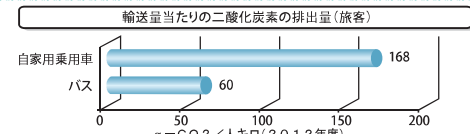

行き	多賀城東部線 上り				200円	都石		
	東小学校前	葦畔公園前	笠神保育所前	葦畔		笠神新橋	都石	
3便	8:34	8:35	8:36	8:37	8:46着	8:47着		
4便	9:34	9:35	9:36	9:37			9:46着	9:47着

帰り	都石		200円	多賀城東部線 下り			
	都石	笠神新橋		葦畔	笠神保育所前	葦畔公園前	東小学校前
4便	10:33発	10:34発	10:43	10:44	10:45	10:46	
5便	11:33発	11:34発		11:43	11:44	11:45	11:46

- バスは1時間に1本程度(1日あたり往復24便)運行しています。
- その他の詳細については、多賀城市のホームページもご覧ください。

バスは、CO₂ 排出量がマイカーの約3分の1の環境にやさしい乗り物です。ぜひ公共交通機関をご利用ください。

(出展：国土交通省HP 輸送量当たりの二酸化炭素の排出量)