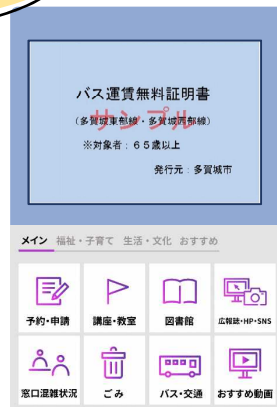

多賀城市の公式LINEで

らくらく申請！！

しませんか？

公式LINEで3つのお得！

① 最短3分で申請完了！

バス社会実験の申請もLINEからすぐ完了します。
メールアドレスの入力も不要！

② 3回タッチで証明書表示！

LINE上からパッと操作するだけで証明書の表示ができます！画像を探す手間もありません。

③ 3つの情報らくらく確認！

時刻表・路線図・リアルタイム運行状況へLINEから簡単にアクセス！バスの時間に迷うこともありません！

バス運行状況

詳しくは裏面をご覧ください！

上記機能の利用にはLINEアプリのインストールと多賀城市公式アカウントの友だち登録が必要です。

申請方法について

同意事項をよく読んで
ボタンを押して下さい

スマホの文字入力で
入れてください

これで
申請完了!

LINEで証明書の画像が
届きます!

証明書が届いたら

バスを降りる際は
こちらを提示してください

路線図

時刻表

運行状況

バスの路線図や運行状況などもLINEからご覧いただけます!