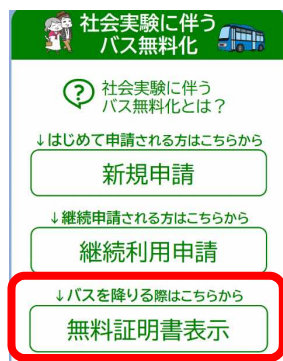

多賀城市の公式LINEで

らくらく申請！！

しませんか？

公式LINEで3つのお得！

① 最短3分で申請完了！

バス社会実験の申請もLINEからすぐ完了します。
メールアドレスの入力も不要！

② 3回タッチで証明書表示！

LINE上からパッと操作するだけで証明書の表示ができます！画像を探す手間もありません。

③ 3つの情報らくらく確認！

時刻表・路線図・リアルタイム運行状況へLINEから簡単にアクセス！バスの時間に迷うこともありません！

バス運行状況

詳しくは裏面をご覧ください！

上記機能の利用にはLINEアプリのインストールと多賀城市公式アカウントの友だち登録が必要です。

申請方法について

同意事項をよく読んで
ボタンを押して下さい

スマホの文字入力で
入れてください

これで
申請完了!

LINEで証明書の画像が
届きます!

証明書が届いたら

バスを降りる際は
こちらを提示してください

路線図

時刻表

運行状況

バスの路線図や運行状況などもLINEからご覧いただけます!