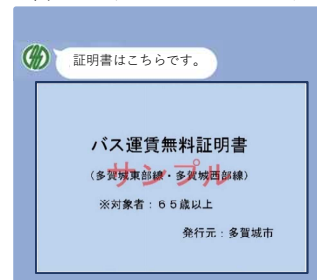

③ 3つの情報らくらく確認！

時刻表・路線図・リアルタイム運行状況へLINEから簡単にアクセス！バスの時間に迷うこともありません！

バス運行状況

詳しくは裏面をご覧ください！

上記機能の利用にはLINEアプリのインストールと多賀城市公式アカウントの友だち登録が必要です。

申請方法について

同意事項をよく読んで
ボタンを押して下さい

スマホの文字入力で
入れてください

これで
申請完了!

LINEで証明書の画像が
届きます!

証明書が届いたら

バスを降りる際は
こちらを提示してください

路線図

時刻表

運行状況

バスの路線図や運行状況などもLINEからご覧いただけます!