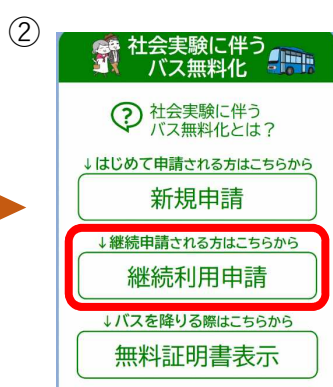

多賀城市の公式LINEで

らくらく申請！！

しませんか？

公式LINEで3つのお得！

① 最短3分で申請完了！

バス社会実験の申請もLINEからすぐ完了します。
メールアドレスの入力も不要！

② 3回タッチで証明書表示！

LINE上からパッと操作するだけで証明書の表示ができます！画像を探す手間もありません。

③ 3つの情報らくらく確認！

時刻表・路線図・リアルタイム運行状況へLINEから簡単にアクセス！バスの時間に迷うこともありません！

バス運行状況

詳しくは裏面をご覧ください！

上記機能の利用にはLINEアプリのインストールと多賀城市公式アカウントの友だち登録が必要です。

申請方法について

同意事項をよく読んで
ボタンを押して下さい

スマホの文字入力で
入れてください

これで
申請完了!

LINEで証明書の画像が
届きます!

証明書が届いたら

バスを降りる際は
こちらを提示してください

路線図

時刻表

運行状況

バスの路線図や運行状況などもLINEからご覧いただけます!