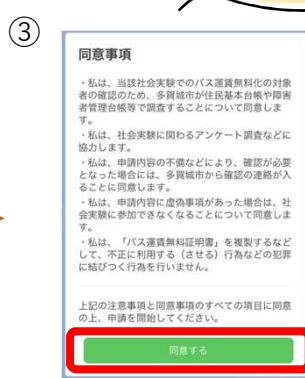

③ 3つの情報らくらく確認！

時刻表・路線図・リアルタイム運行状況へLINEから簡単にアクセス！バスの時間に迷うこともありません！

バス運行状況

詳しくは裏面をご覧ください！

上記機能の利用にはLINEアプリのインストールと多賀城市公式アカウントの友だち登録が必要です。

申請方法について

同意事項をよく読んで
ボタンを押して下さい

スマホの文字入力で
入れてください

これで
申請完了!

LINEで証明書の画像が
届きます!

証明書が届いたら

バスを降りる際は
こちらを提示してください

路線図

時刻表

運行状況

バスの路線図や運行状況などもLINEからご覧いただけます!