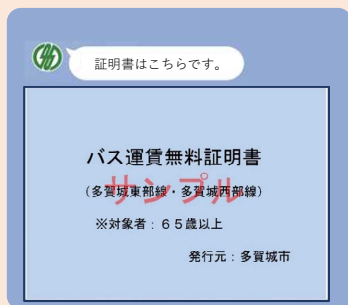

多賀城市の公式LINEで

らくらく申請！！

しませんか？

公式LINEで3つのお得！

① 最短3分で申請完了！

バス社会実験の申請もLINEからすぐ完了します。
メールアドレスの入力も不要！

② 3回タッチで証明書表示！

LINE上からパッと操作するだけで証明書の表示ができます！画像を探す手間もありません。

③ 3つの情報らくらく確認！

時刻表・路線図・リアルタイム運行状況へLINEから簡単にアクセス！バスの時間に迷うこともありません！

バス運行状況

詳しくは裏面をご覧ください！

上記機能の利用にはLINEアプリのインストールと多賀城市公式アカウントの友だち登録が必要です。

申請方法について

同意事項をよく読んで
ボタンを押して下さい

スマホの文字入力で
入れてください

これで
申請完了!

LINEで証明書の画像が
届きます!

証明書が届いたら

バスを降りる際は
こちらを提示してください

路線図

時刻表

運行状況

バスの路線図や運行状況などもLINEからご覧いただけます!