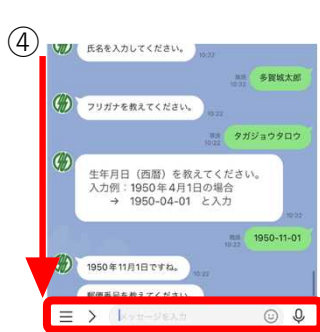

③ 3つの情報らくらく確認！

時刻表・路線図・リアルタイム運行状況へLINEから簡単にアクセス！バスの時間に迷うこともありません！

バス運行状況

詳しくは裏面をご覧ください！

上記機能の利用にはLINEアプリのインストールと多賀城市公式アカウントの友だち登録が必要です。

申請方法について

同意事項をよく読んで
ボタンを押して下さい

スマホの文字入力で
入れてください

これで
申請完了!

LINEで証明書の画像が
届きます!

証明書が届いたら

バスを降りる際は
こちらを提示してください

路線図

時刻表

運行状況

バスの路線図や運行状況などもLINEからご覧いただけます!