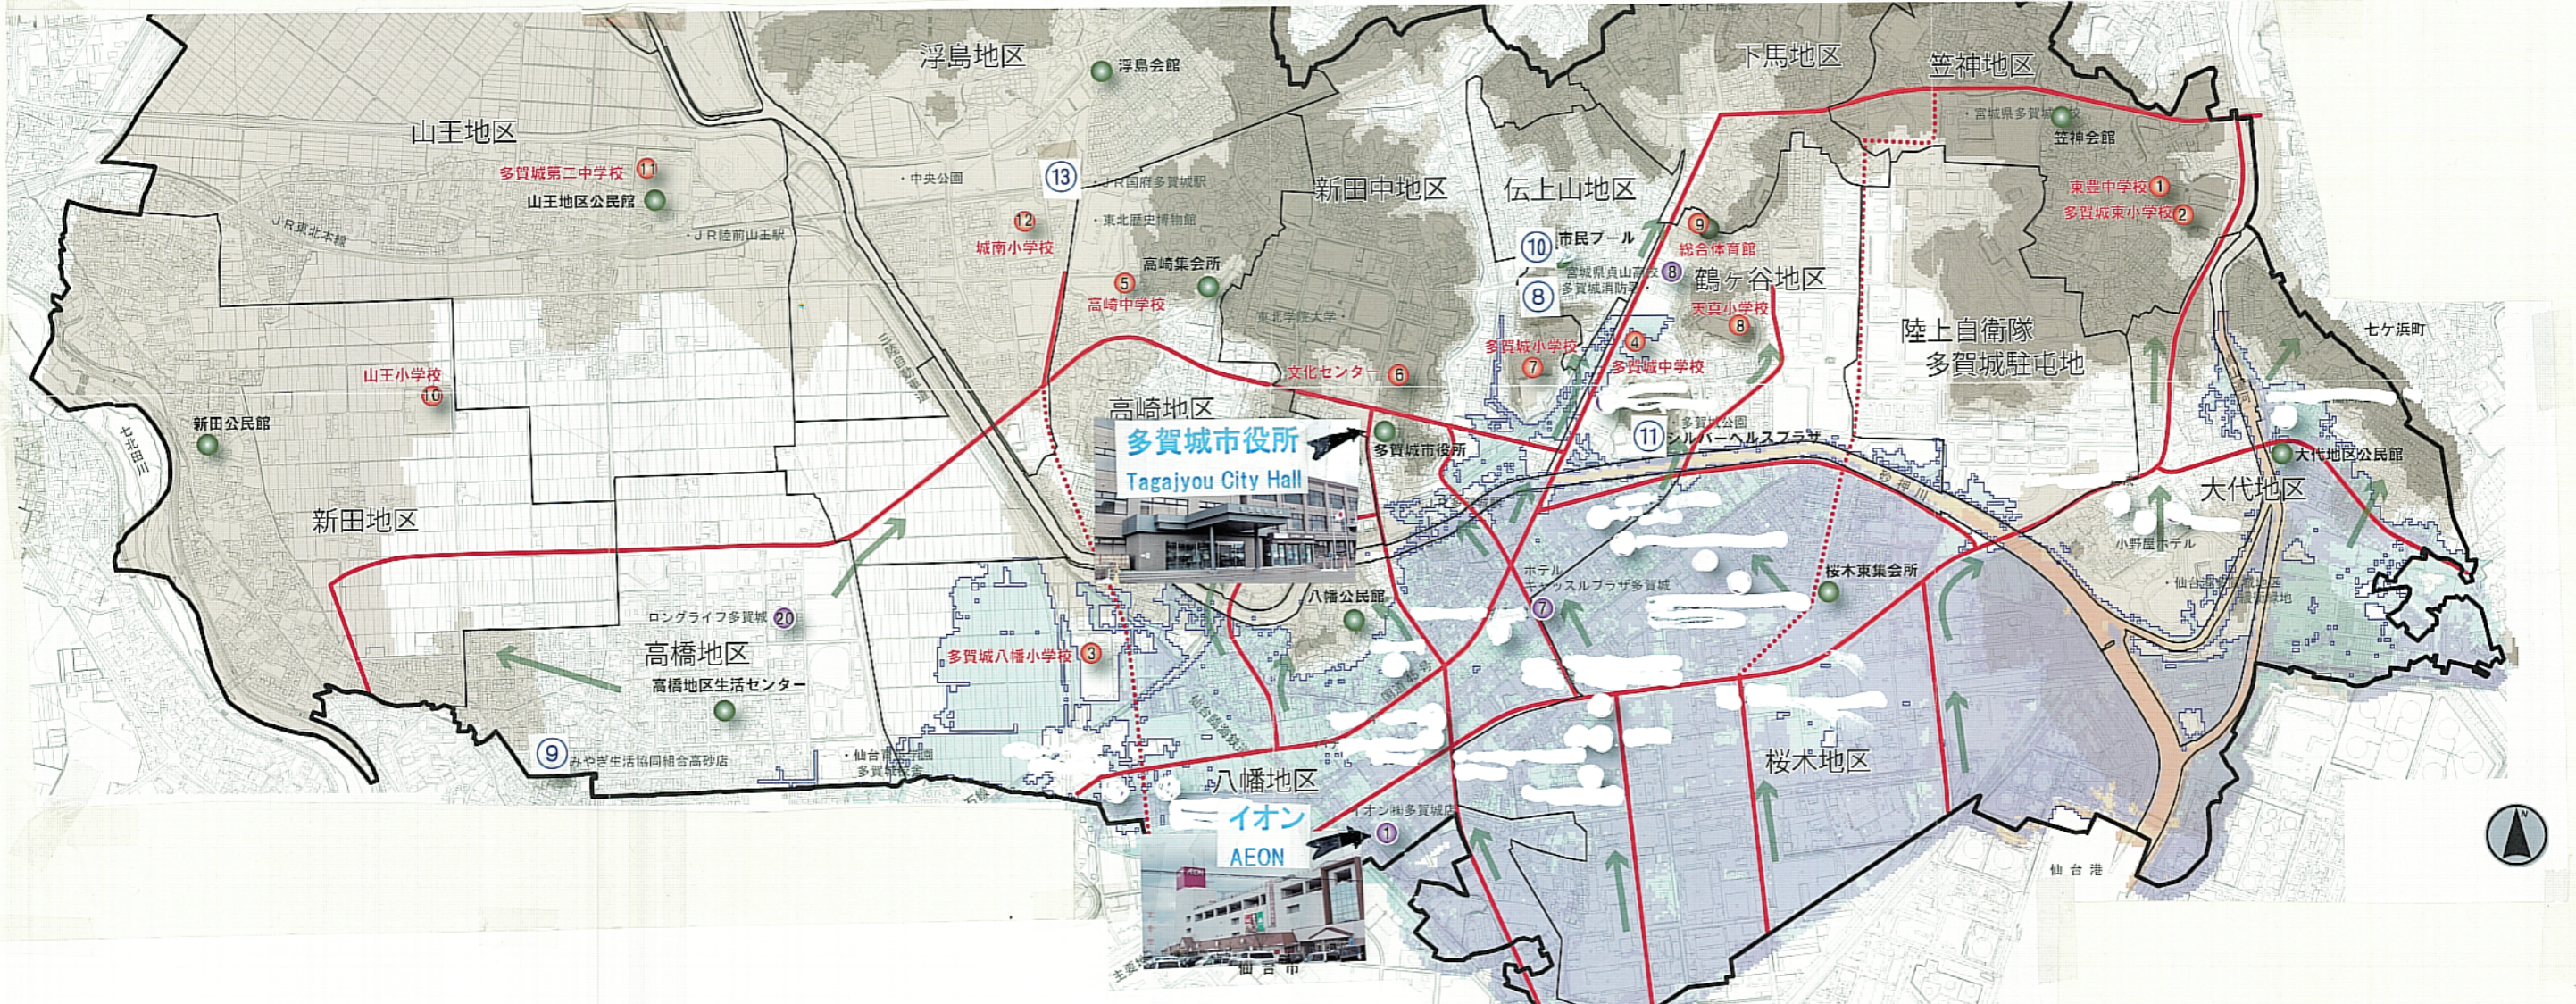

大きな揺れを感じたら、とにかく高台へ避難

津波ハザードマップ

Whenever you feel big shake, go to High-tail

Tsunami Hazard Map

避難所 Shelter	名称 Name	住所 Address	電話番号 Telephone
収容対象地区 Pick up area			
① 笠神全区 Kasagami area	東豊中学校 Touhou Junior high school	笠神 5-4-1	362-3416
② 大代全区 Oosiro area	多賀城東小学校 Tagajyou Higasi Elementary school	笠神 5-8-1	362-2621
③ 八幡全区 Yahata area	多賀城八幡小学校 Yahata Elementary school	八幡字六貫田172	368-1008
④ 桜木全区 Sakuragi area	多賀城中学校 Tagajyou Junior high school	鶴ヶ谷 1-9-1	365-7411
⑤ 高崎・東田中・東田中南・志引地区 Takasaki・higasi tanaka・Higasi tanaka minami・Sibiki area	高崎中学校 Takasaki Junior high school	高崎 2-25-1	309-3671
⑥ 新田中・相ヶ岡・留ヶ谷地区 Sintanaka・Asahigaoka・Tomegaya arera	多賀城市文化センター Tagajyou Culture center	中央 2-27-1	368-0131
⑦ 伝上山・隅田・向山・東能ヶ田・西能ヶ田地区 Dennjiyuyama・Sumida・Mukaiyama・Higasi nogeta・Nisi nogeta area	多賀城小学校 Tagajyou Elementary school	伝上山 1-1-1	362-2551
⑧ 鶴ヶ谷・丸山・黒石崎地区 Turugaya・Maruyama・Kuroisizaki area	天真小学校 Tenssinn Elementary school	鶴ヶ谷 2-21-1	363-0396
⑨ 下馬全区 Geba area	多賀城市総合体育館 Tagajyou General Gymnasium	下馬 5-9-3	365-1911
⑩ 新田全区・高橋全区 Niida Takahasi area	山王小学校 Sannnou Elementary school	新田字北320	368-9101
⑪ 山王・南宮地区 Sannnou・Nanguu area	多賀城第二中学校 Tagajyou dai2 Junior high school	南宮字八幡170	368-3080
⑫ 市川・浮島・城南地区 Itikawa・Ukisima・Jyouunn area	城南小学校 Jounann Elementary school	城南 1-17-1	368-2111

一時避難所 One time Shelter	名称 Name
①	イオン(株)多賀城店 Ion Tajyou stor
②	小野屋ホテル Onoya Hotel
③	ホテル キヤスルプラザ多賀城 Hotel Castle Plaza Tagajyou
④	多賀城駅 Tagajyou Station
⑤	多賀城市役所 Tagajyou City Hole
⑥	多賀城市文化センター Tagajyou Culture center
⑦	ソニー SONY
⑧	消防署 Fire Station
⑨	みやぎ生活協同組合高砂店 Miyagi Seikyuu Takasago stor
⑩	市民プール Citizens Swimming Pool
⑪	シルバーヘルスプラザ Silver hals pulaza
⑫	下馬駅 Geba Station
⑬	国府多賀城駅 Kokufu tagajyou Station