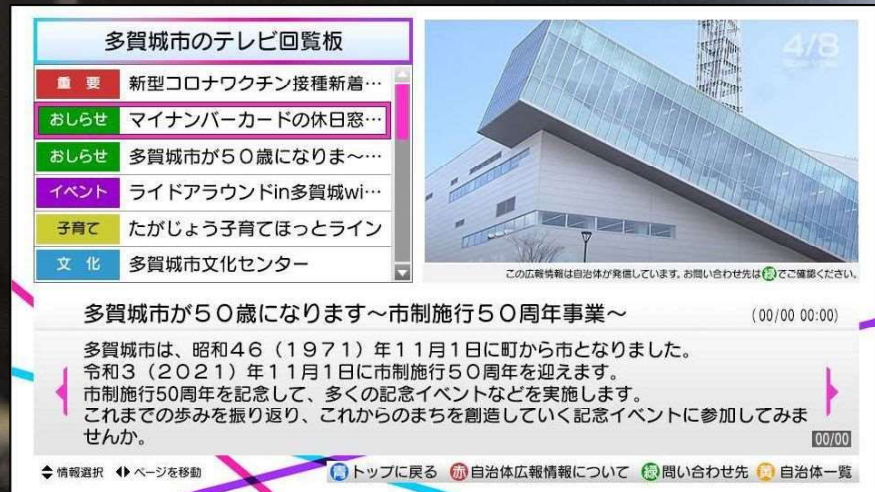

使えます！

データ放送

表示
イメージ

*画像は開発中のものです。

かんたん 2 ステップで確認！

1 テレビで5チャンネルをつける

東日本放送(khb)が表示されていることを確認してください。
(他の放送局では確認できません)

2 リモコンのdボタンを押す

メニューに「多賀城市のテレビ回覧板」が表示されます。
市からの最新のお知らせなどが確認できます。

*テレビの設定が多賀城市の郵便番号になっていると表示されます。