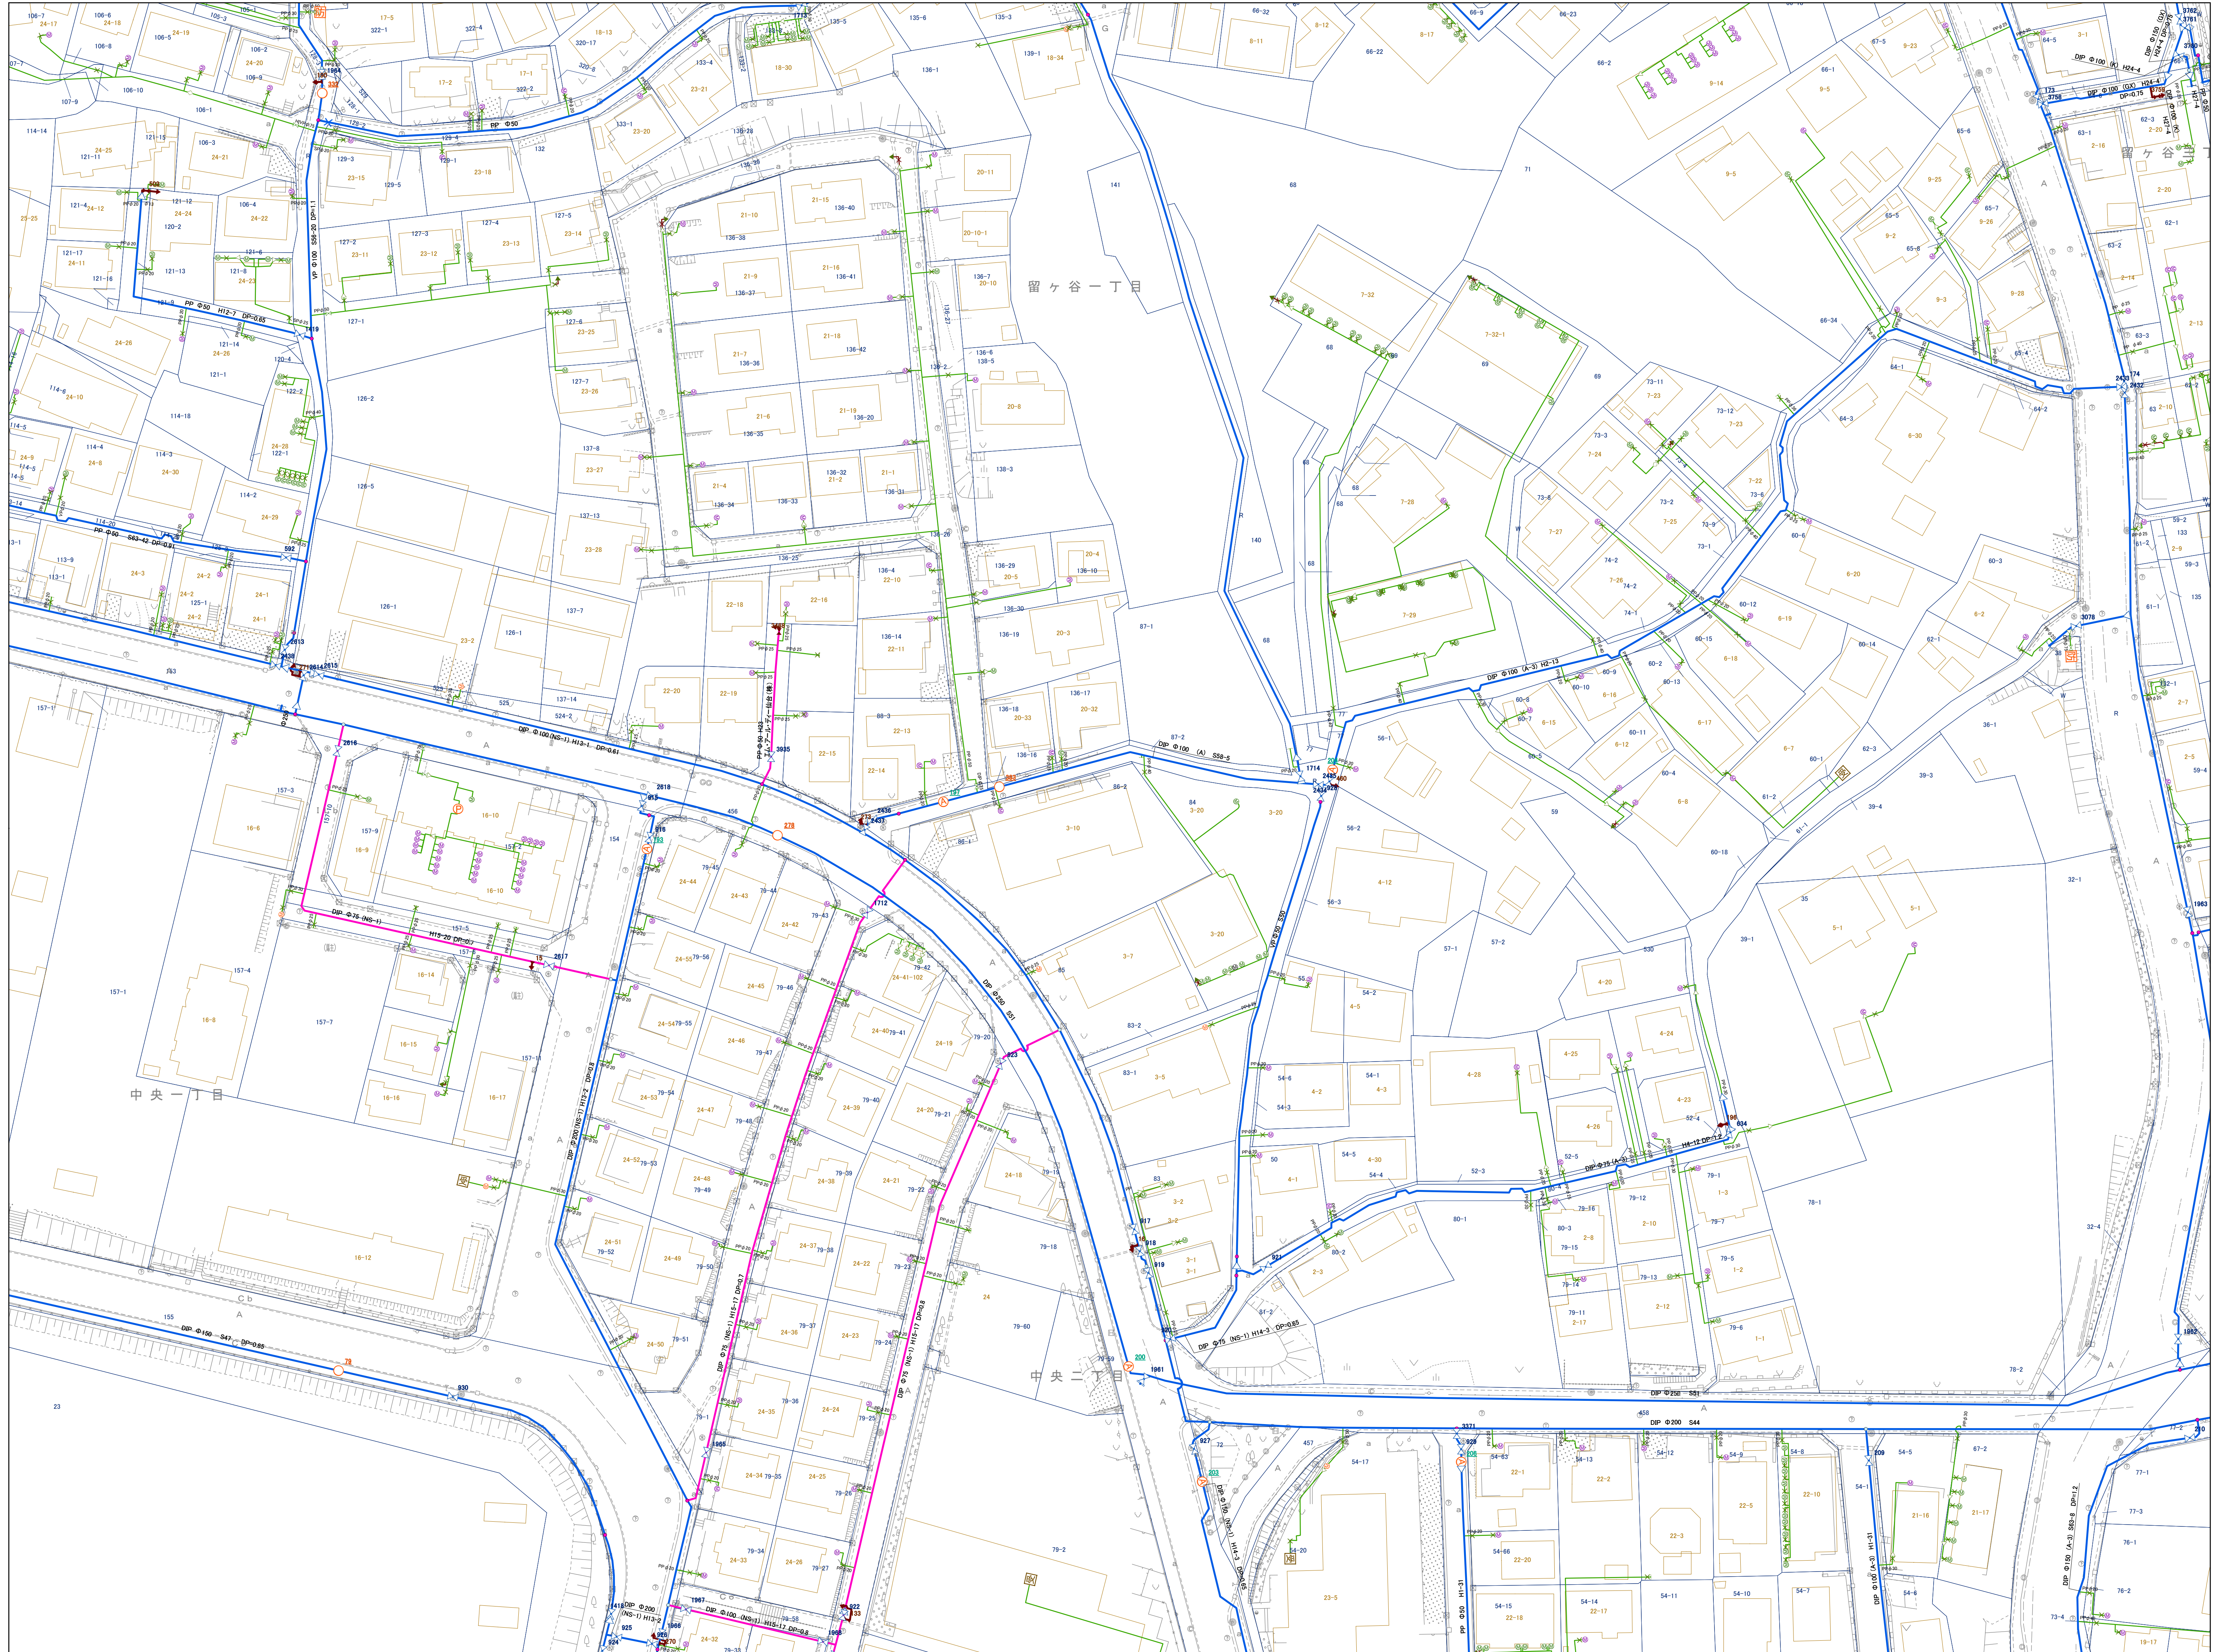

株式会社バスコ調製

多賀城市

令和六年三月作成

多賀城市

株式会社パスコ調製

令和六年三月作成

多賀城市

株式会社パスコ調製