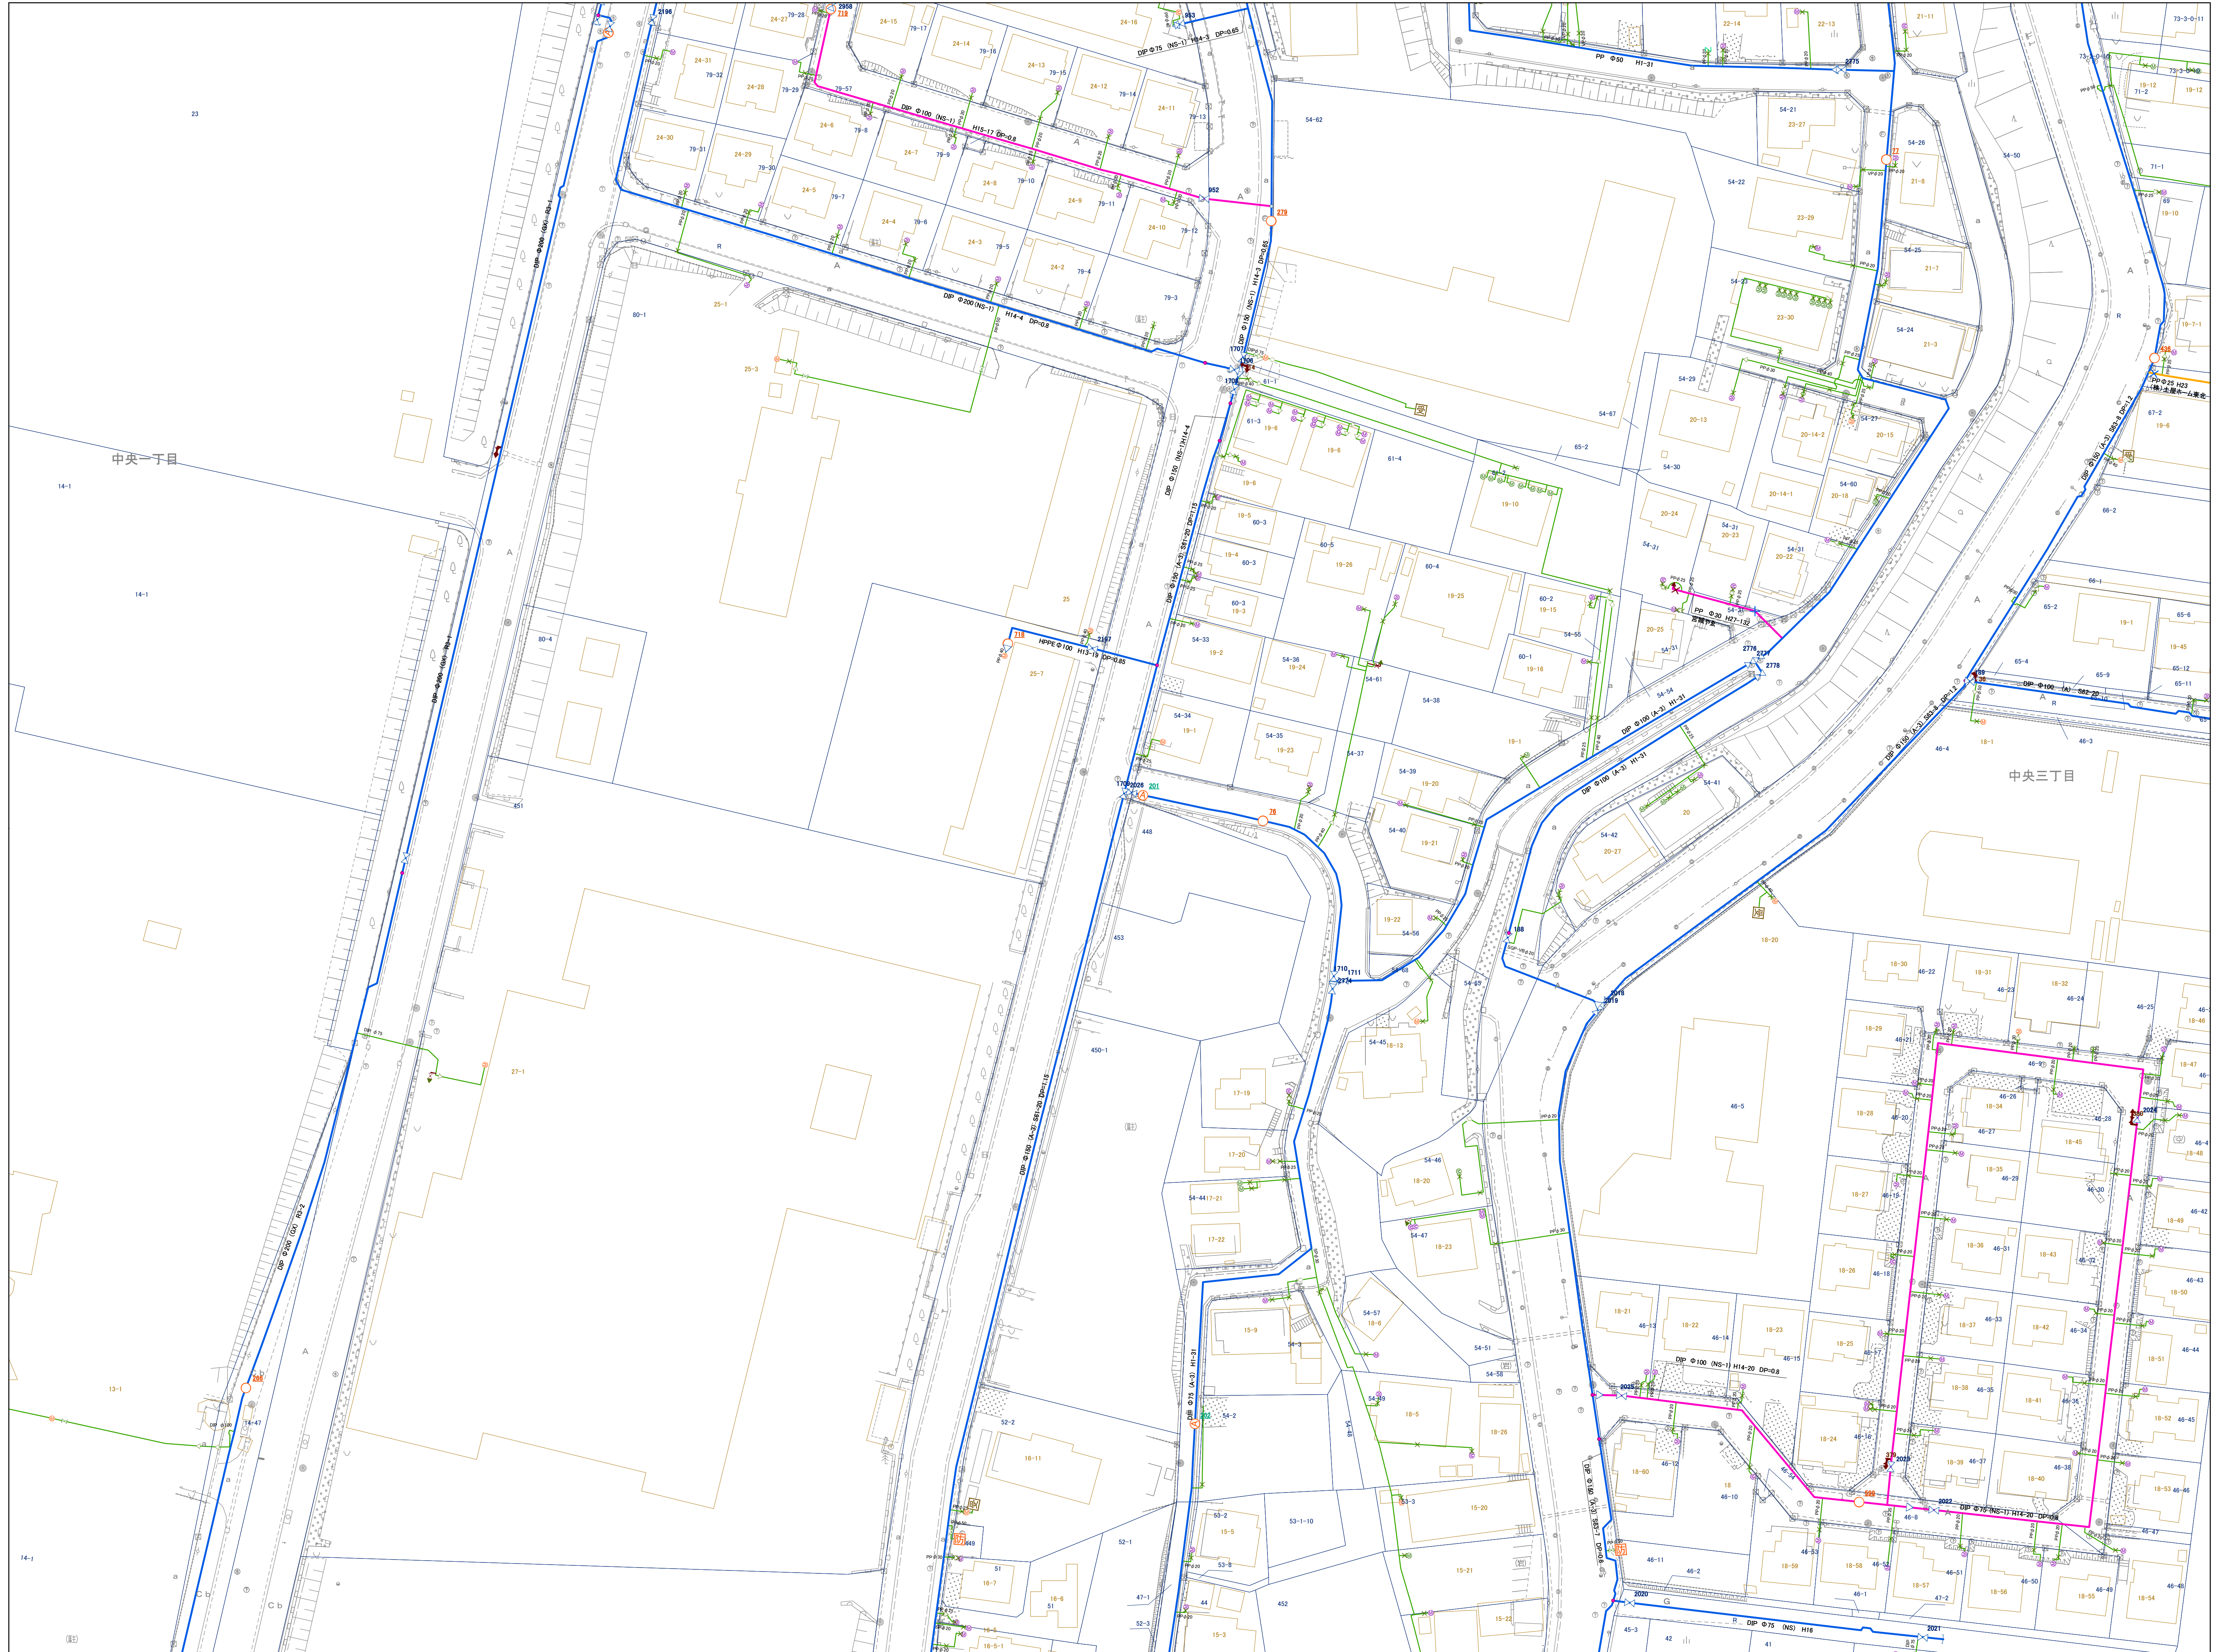

令和六年三月作成

多賀城市

株式会社バスコ調製