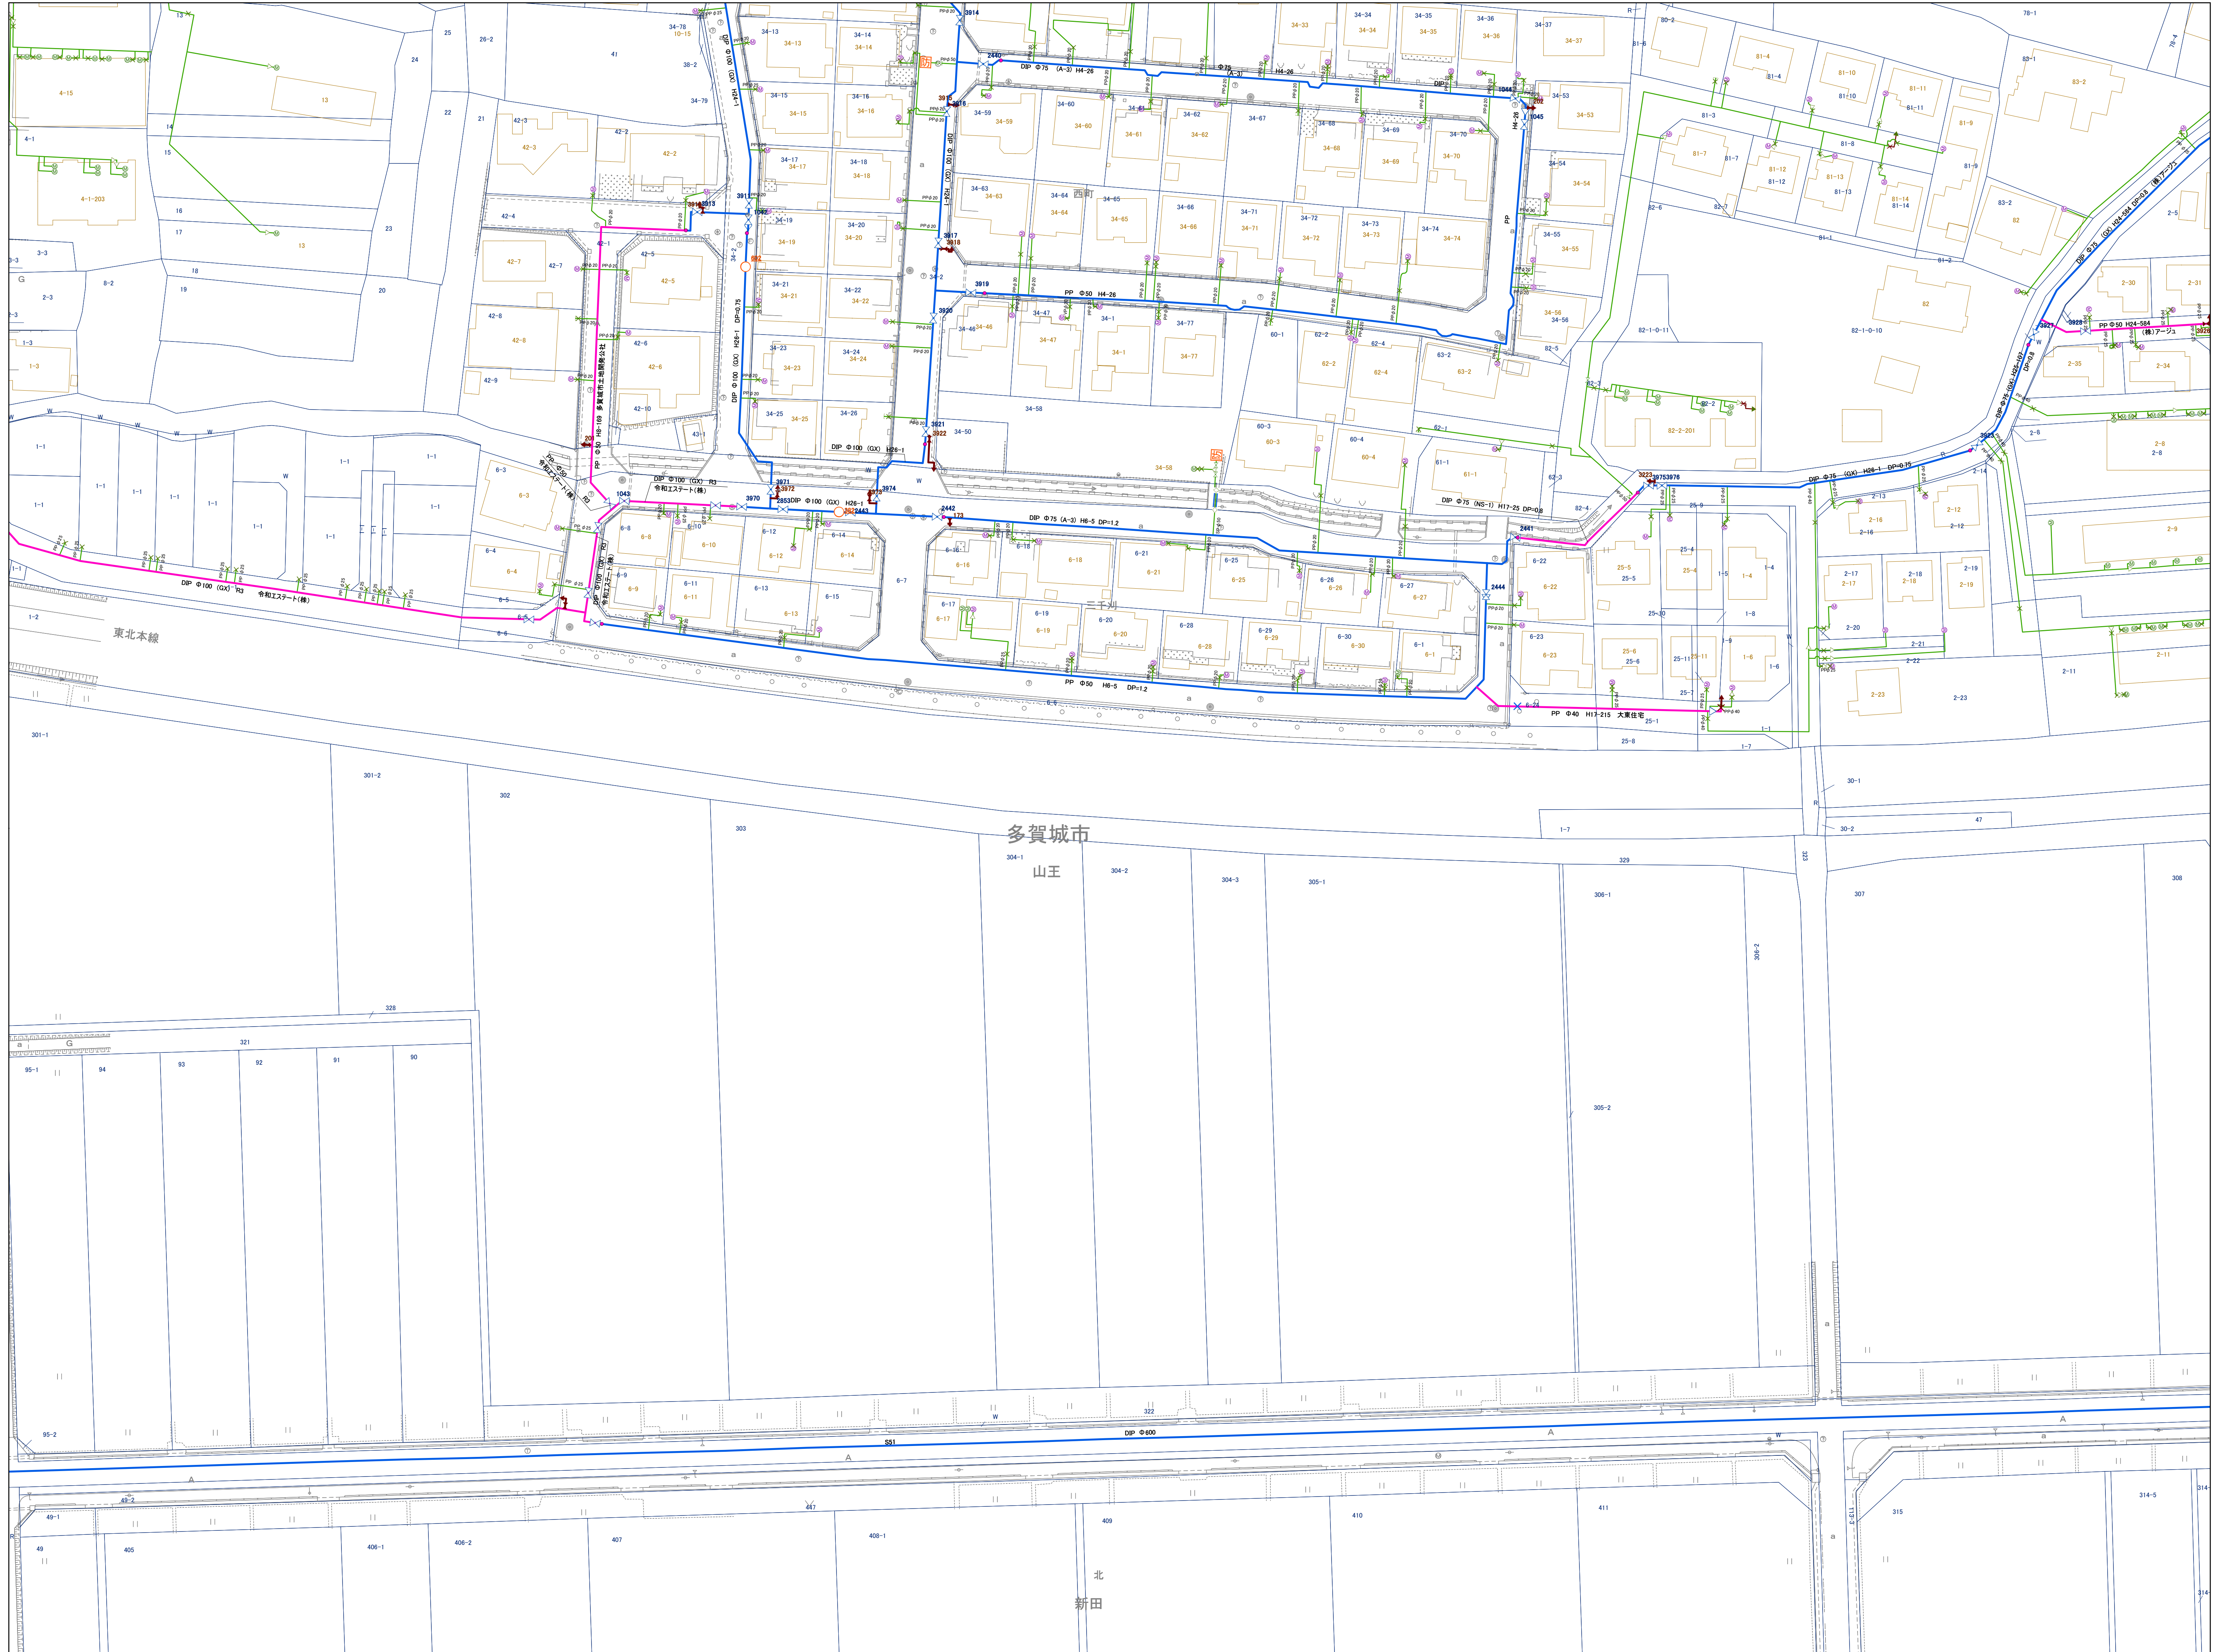

令和六年三月作成

多
賀
城
市

株
式
会
社
バ
ス
コ
調
製