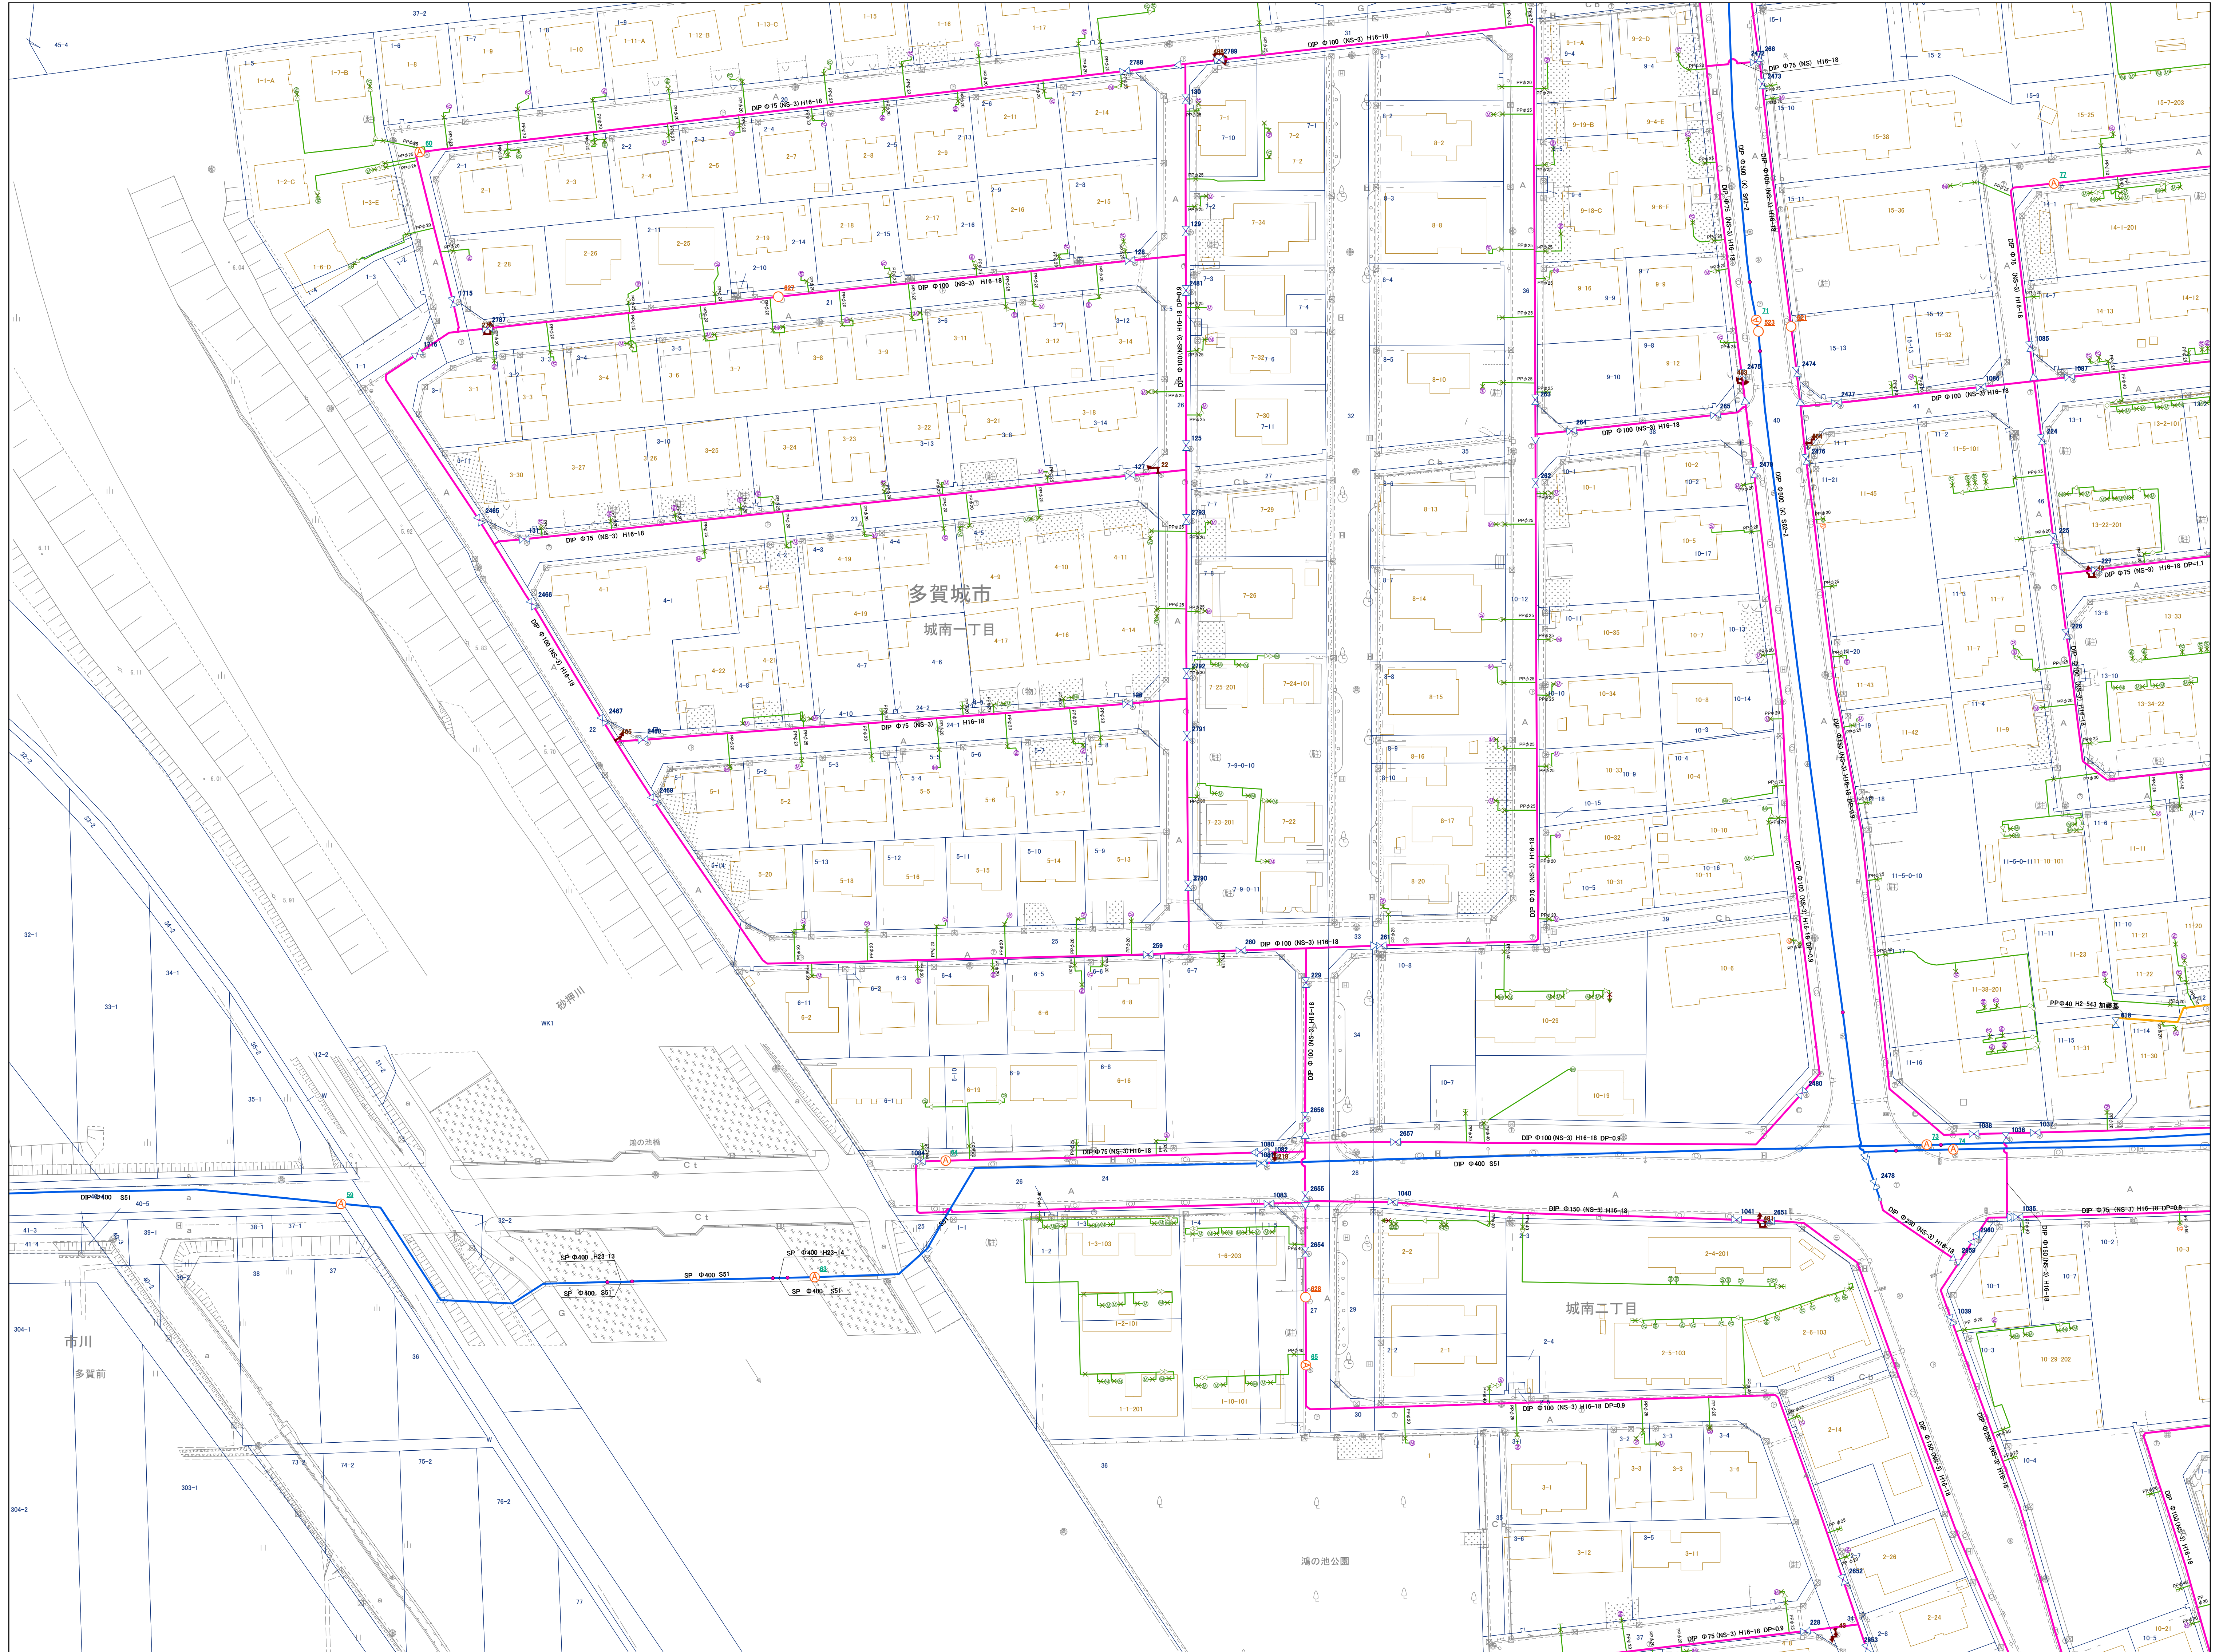

令和六年三月作成

多賀城市

株式会社バスコ調製