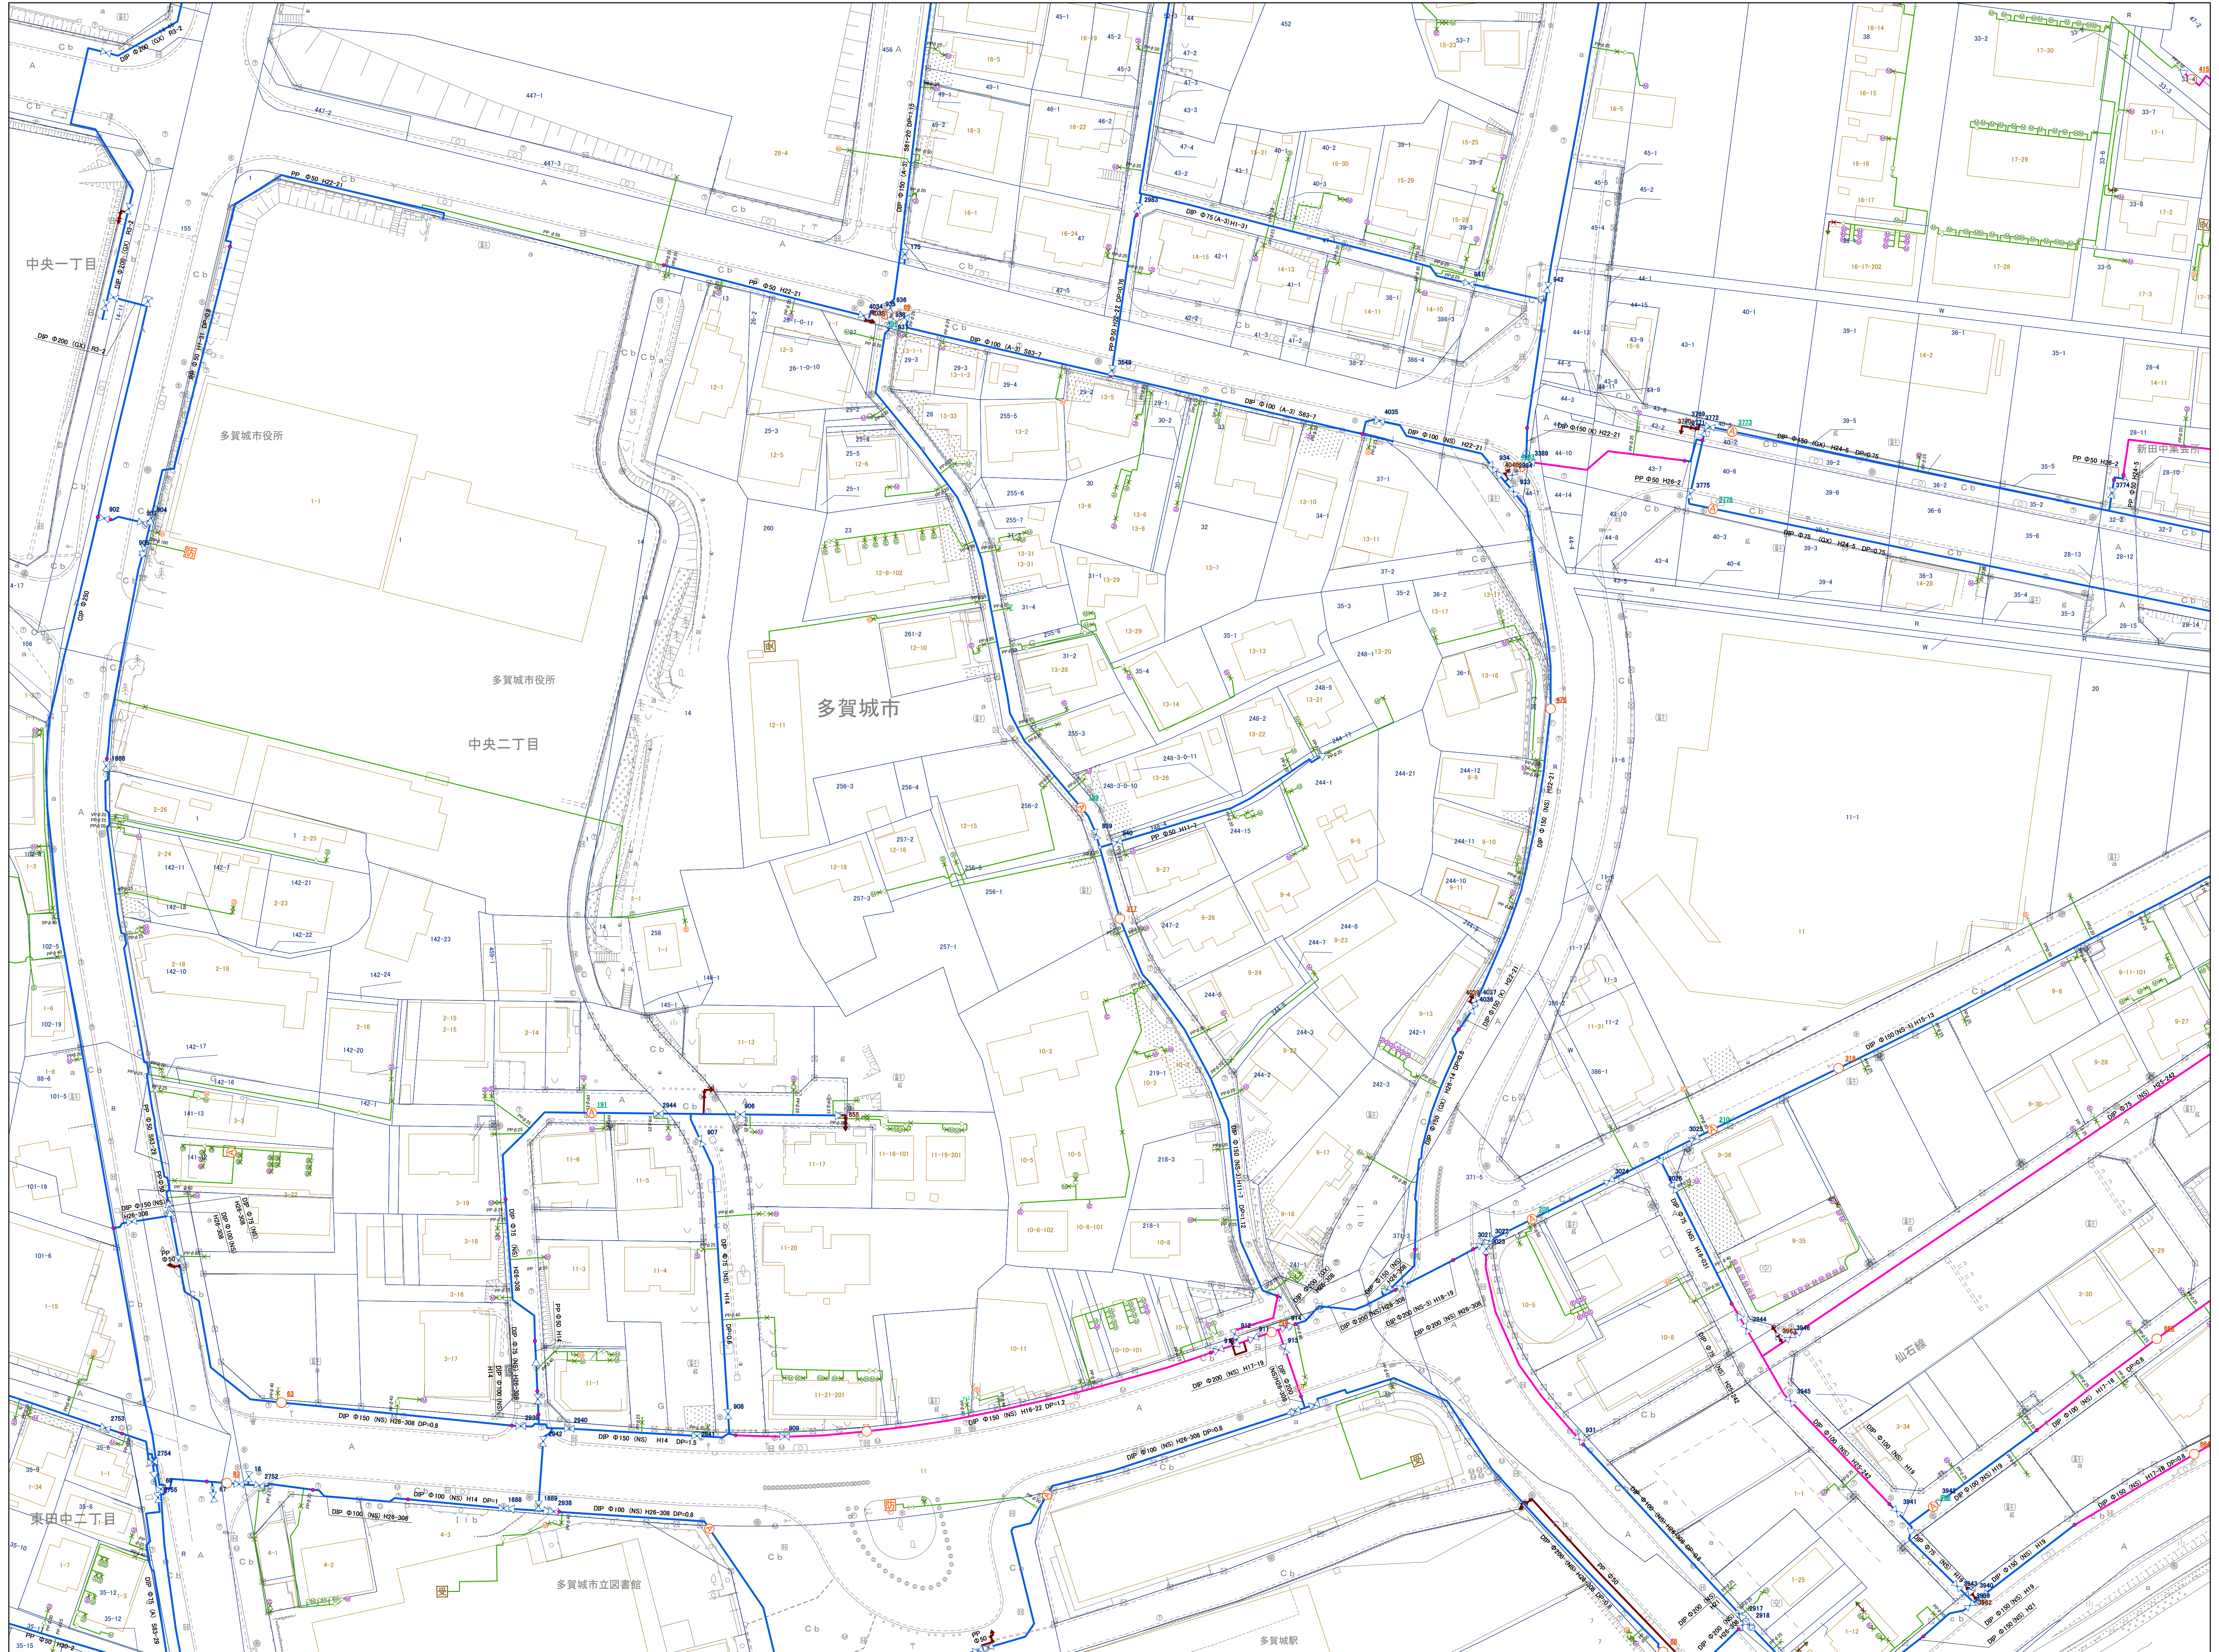

株式会社バスコ調製

多賀城市

令和六年三月作成

多賀城市

令和六年三月作成

多賀城市

株式会社パスコ調製

令和六年三月作成