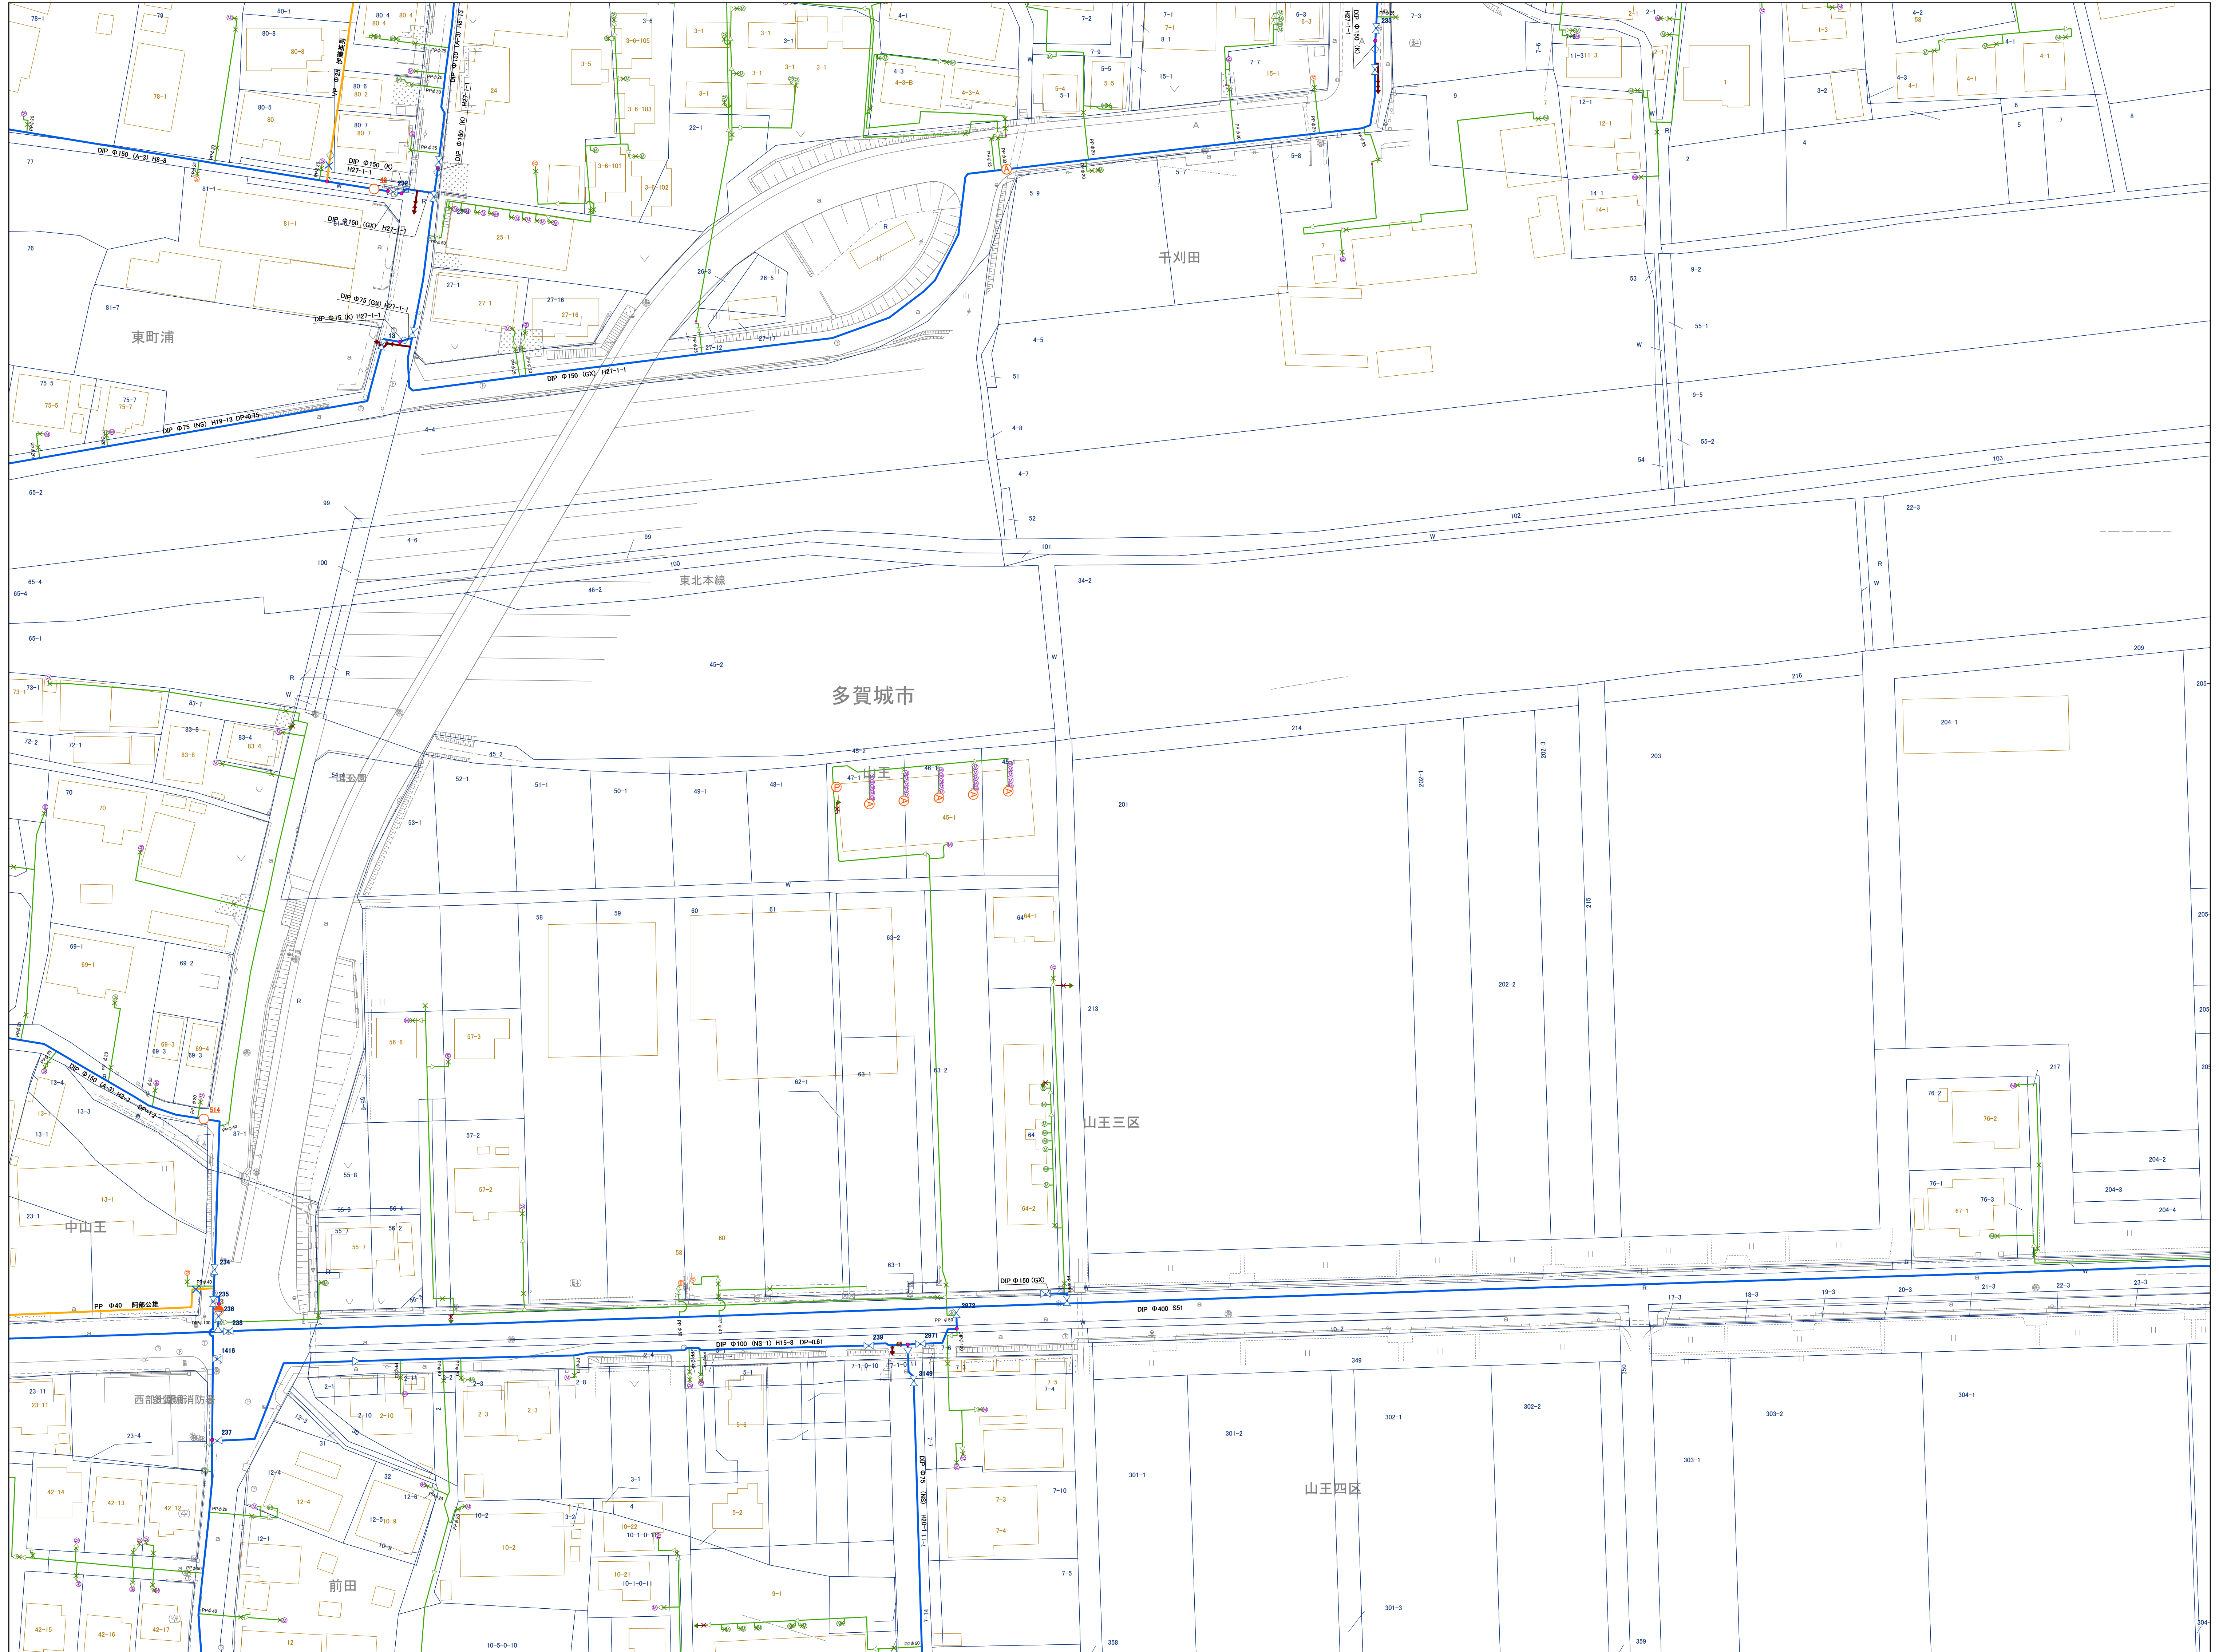

令和六年三月作成

多賀城市

株式会社パスコ調製