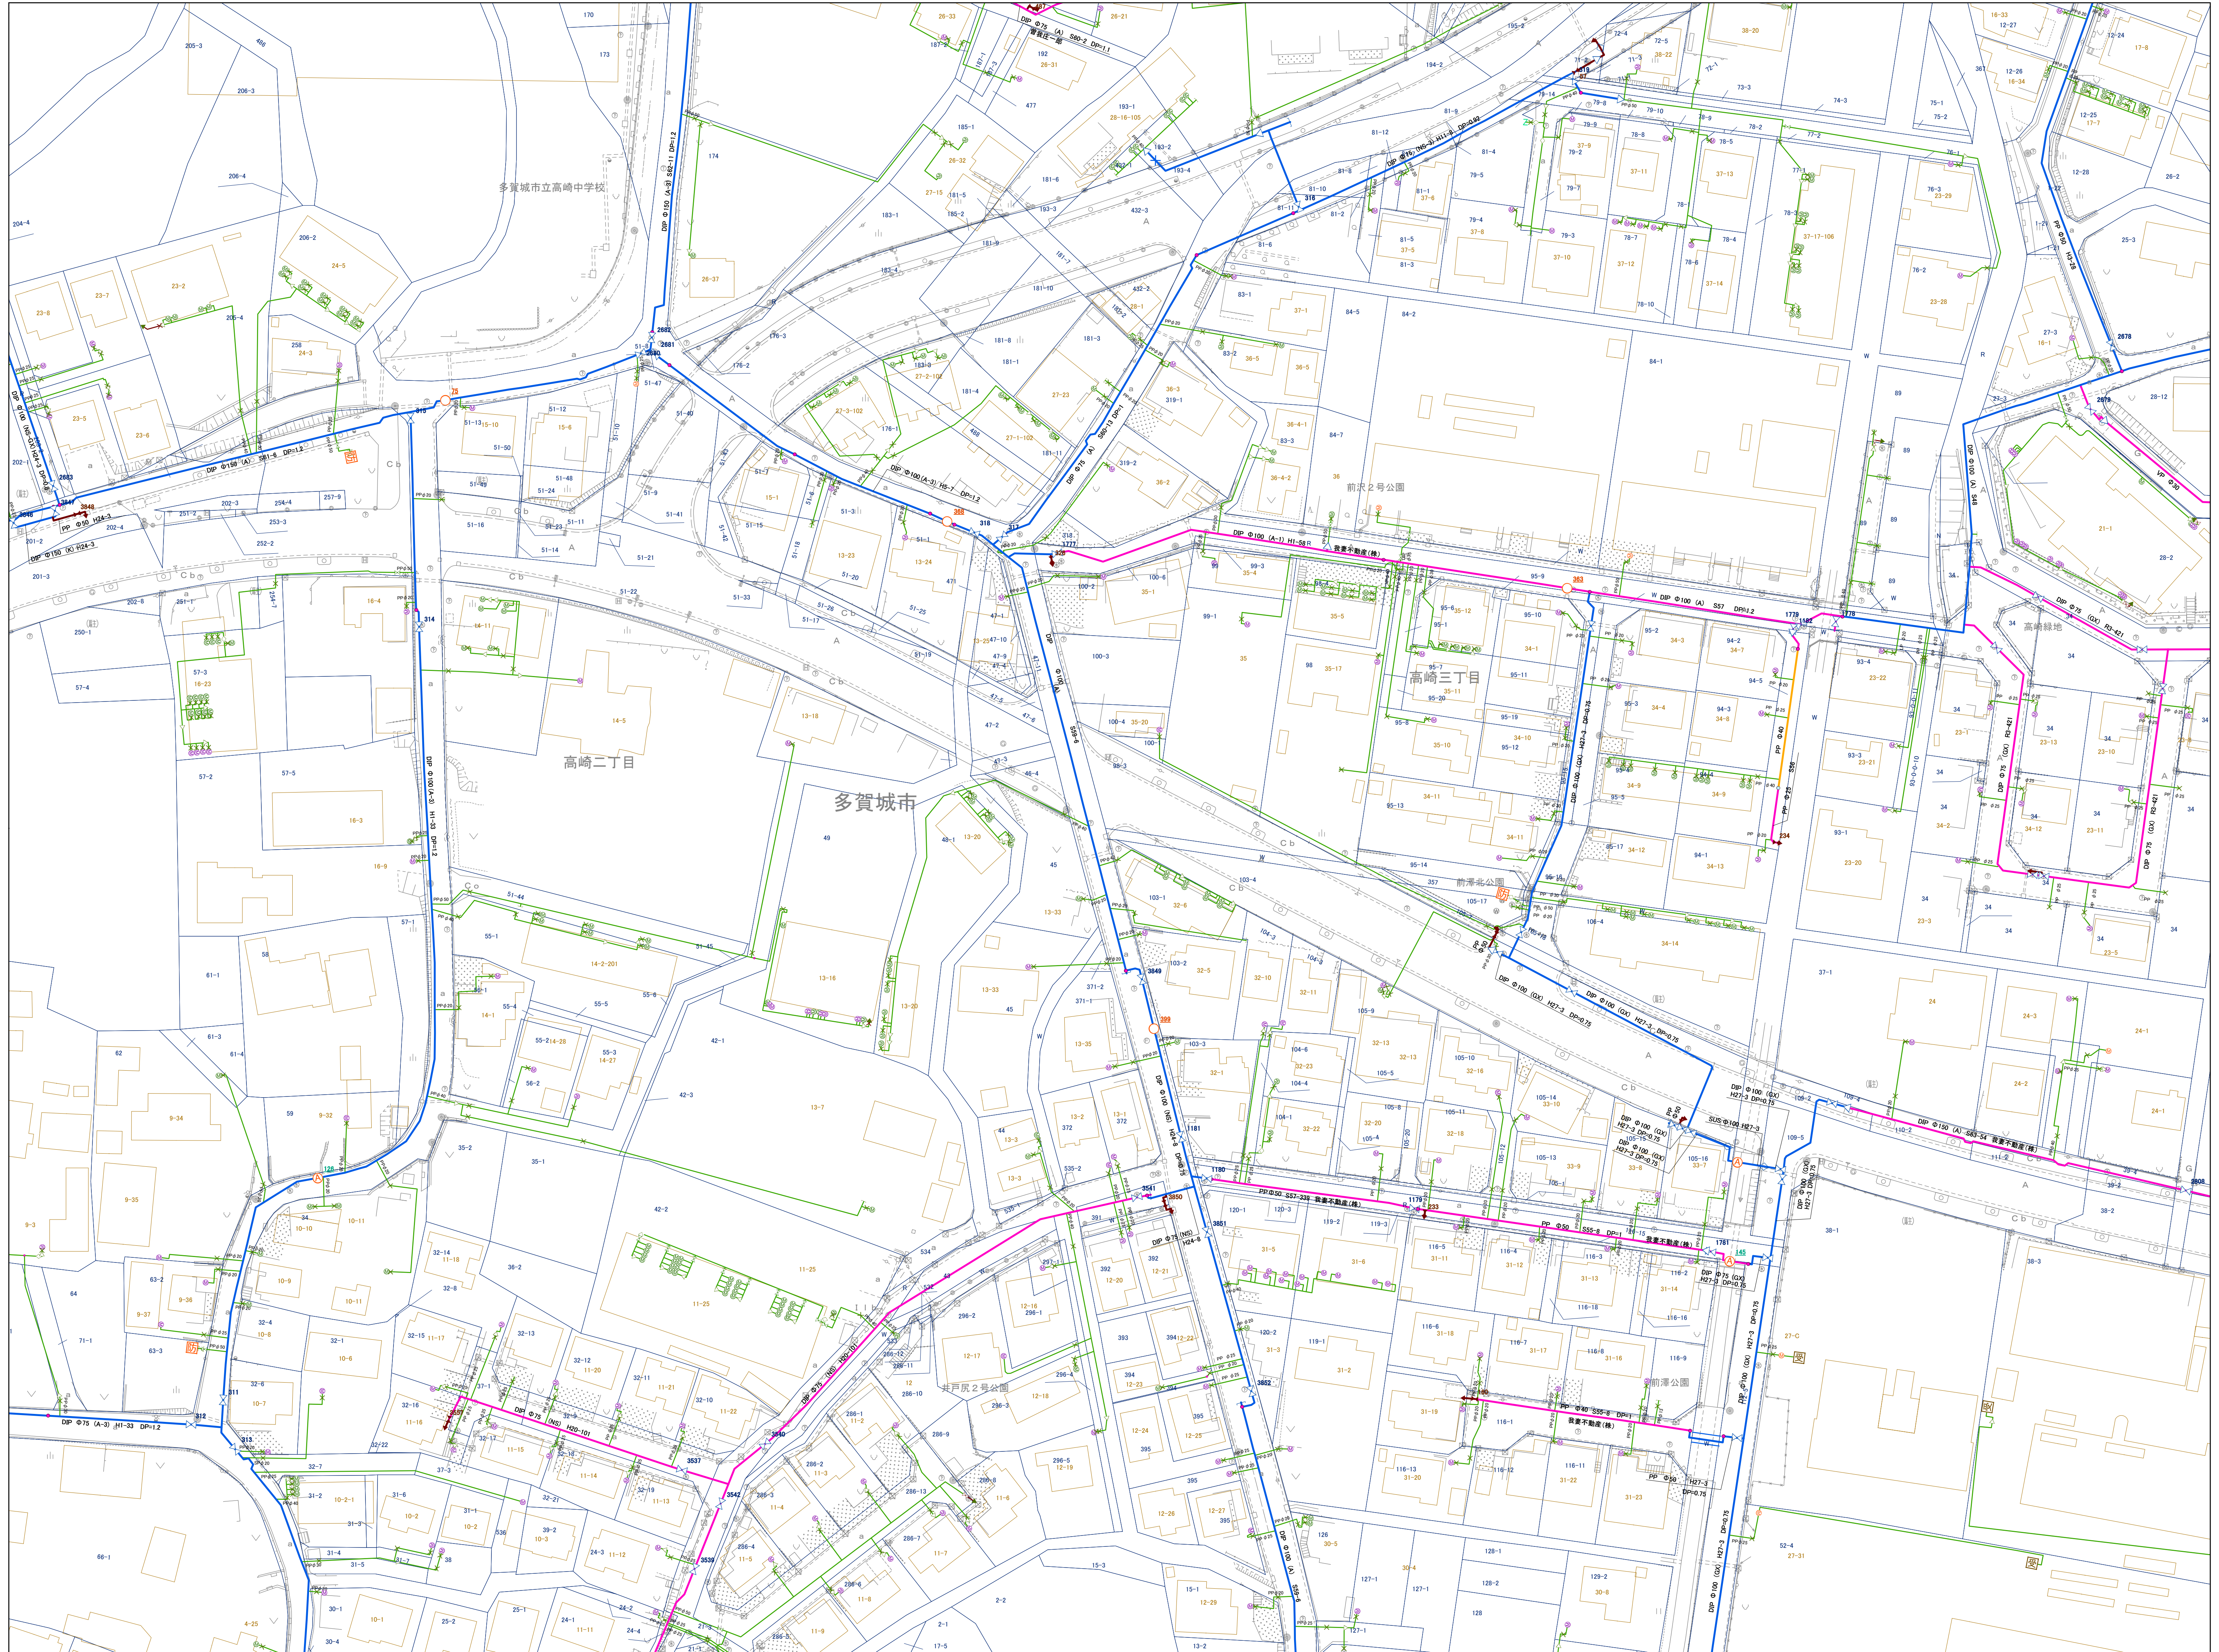

令和六年三月作成

多賀城市

株式会社パスコ調製