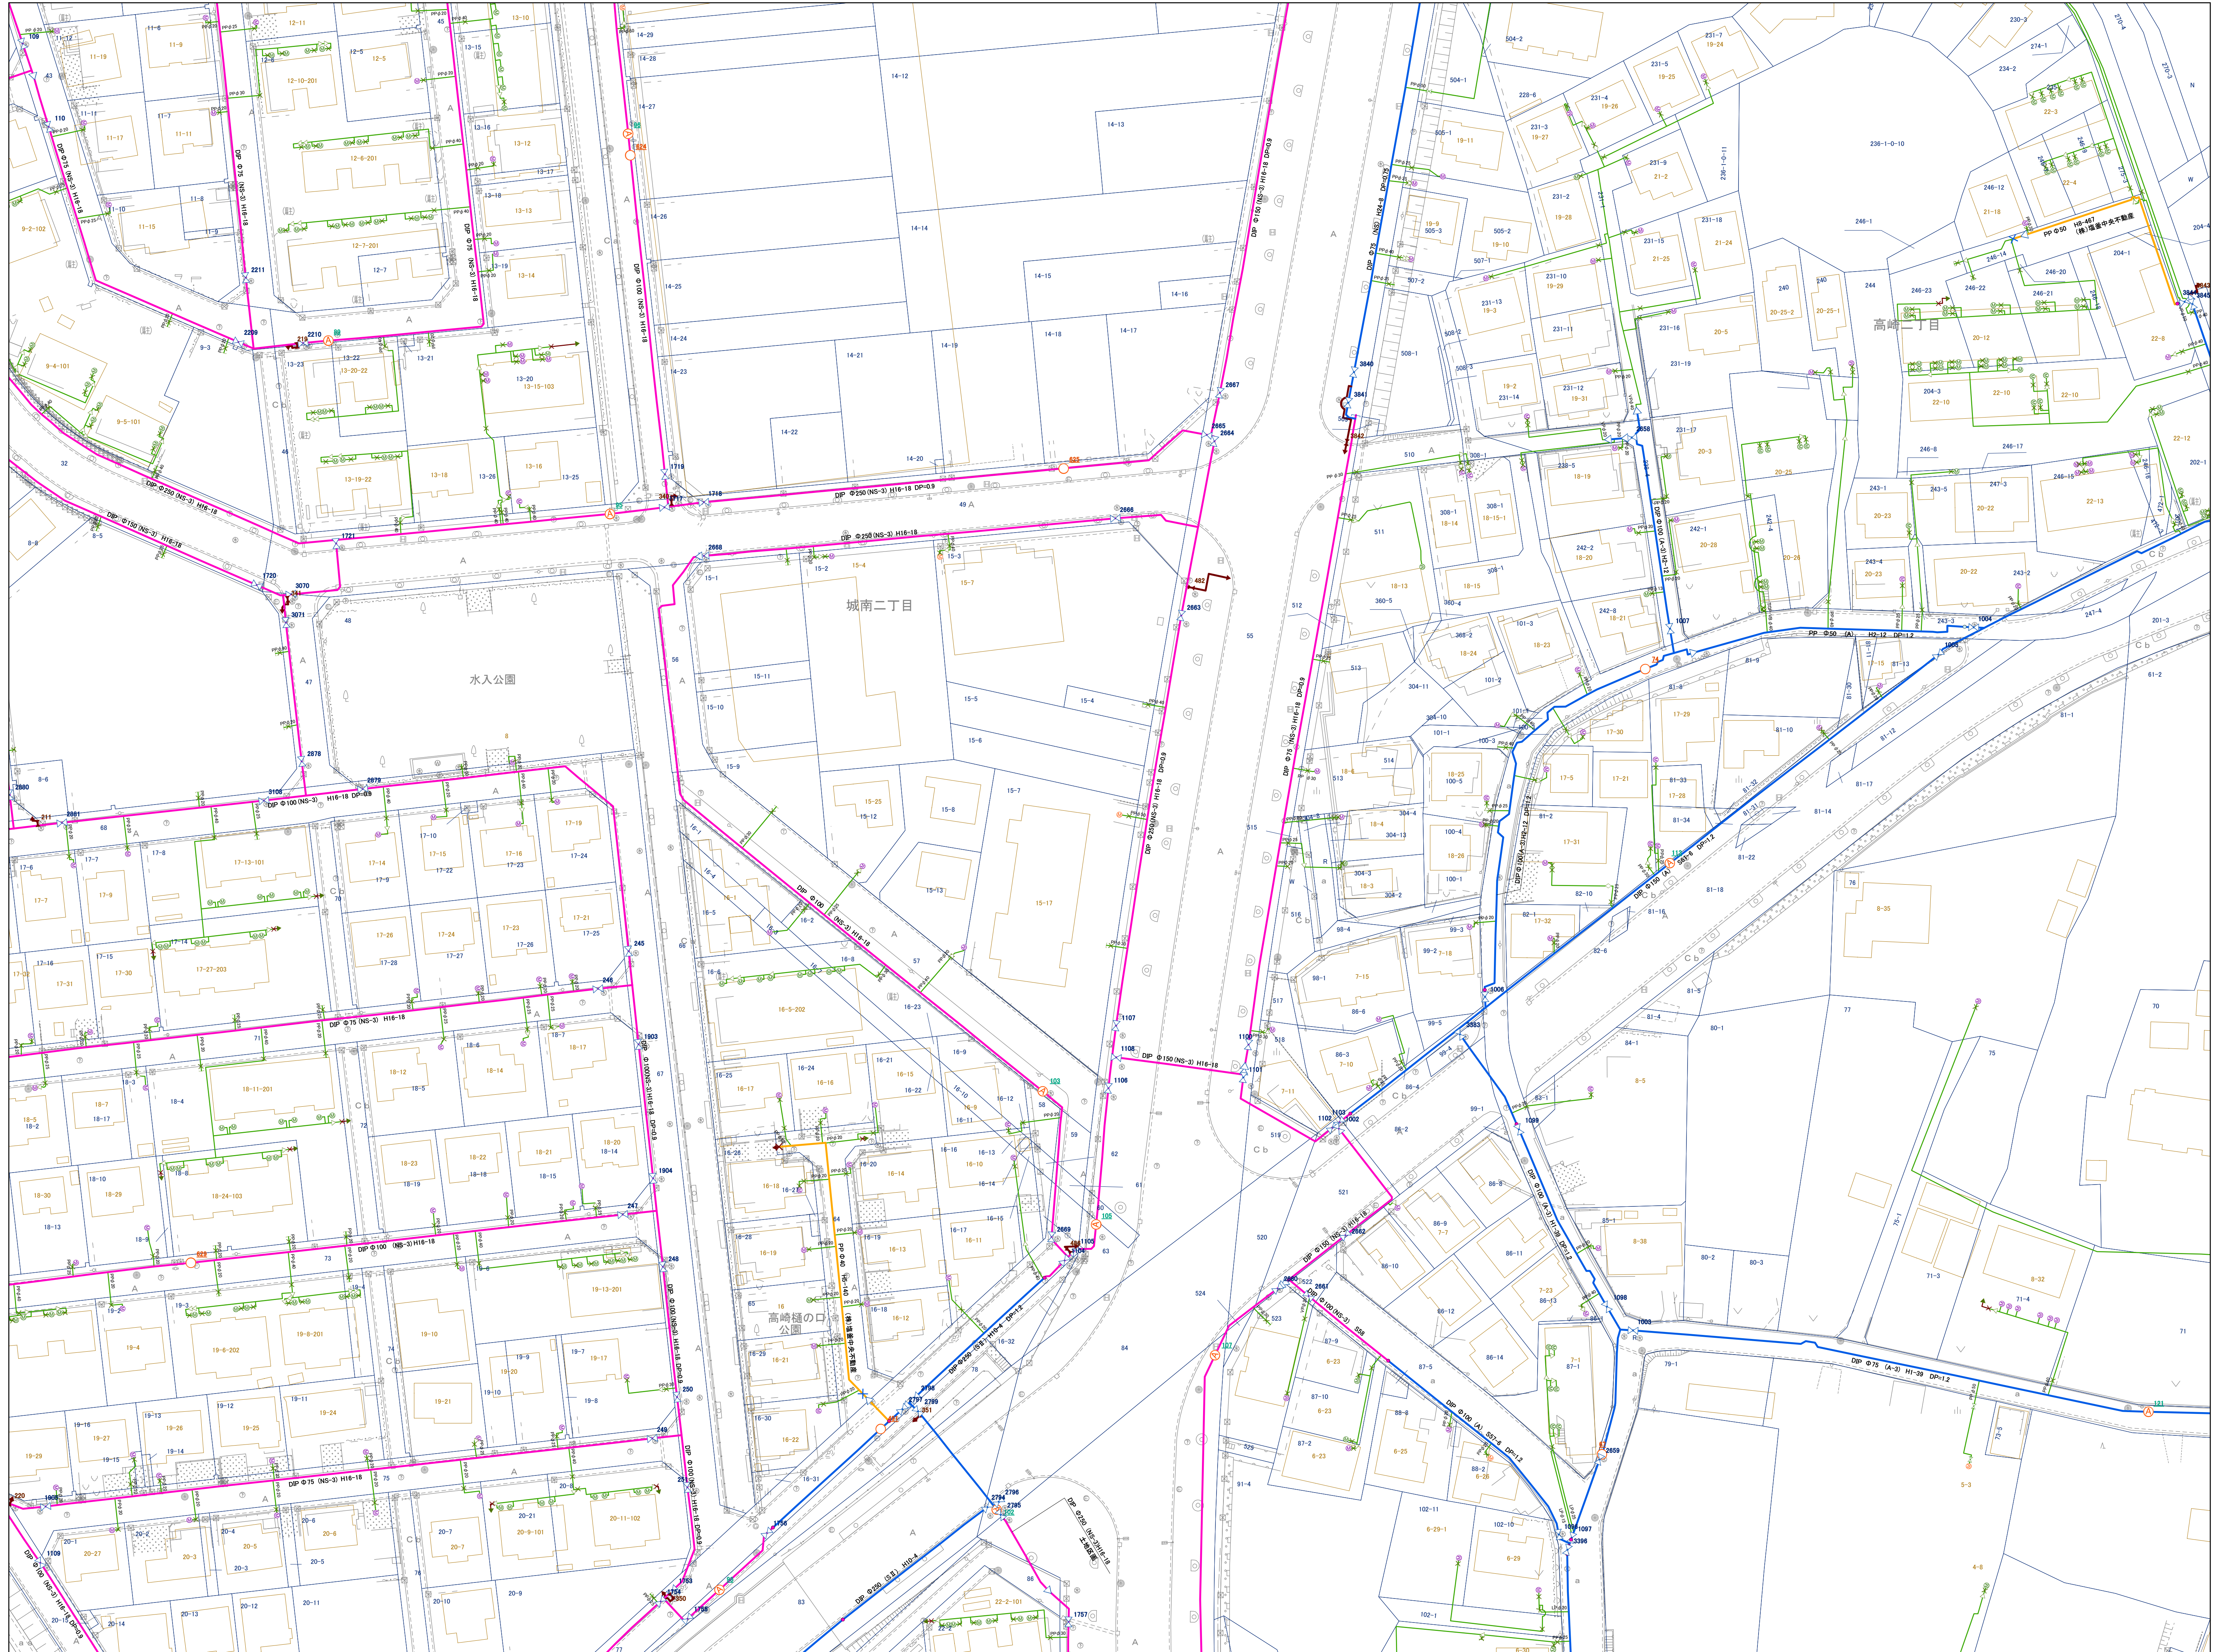

株式会社 バスコ調製

令和六年三月作成

株式会社 パスコ調製

多賀城市

令和六年三月作成

株式会社パスコ調製

多賀城市

令和六年三月作成