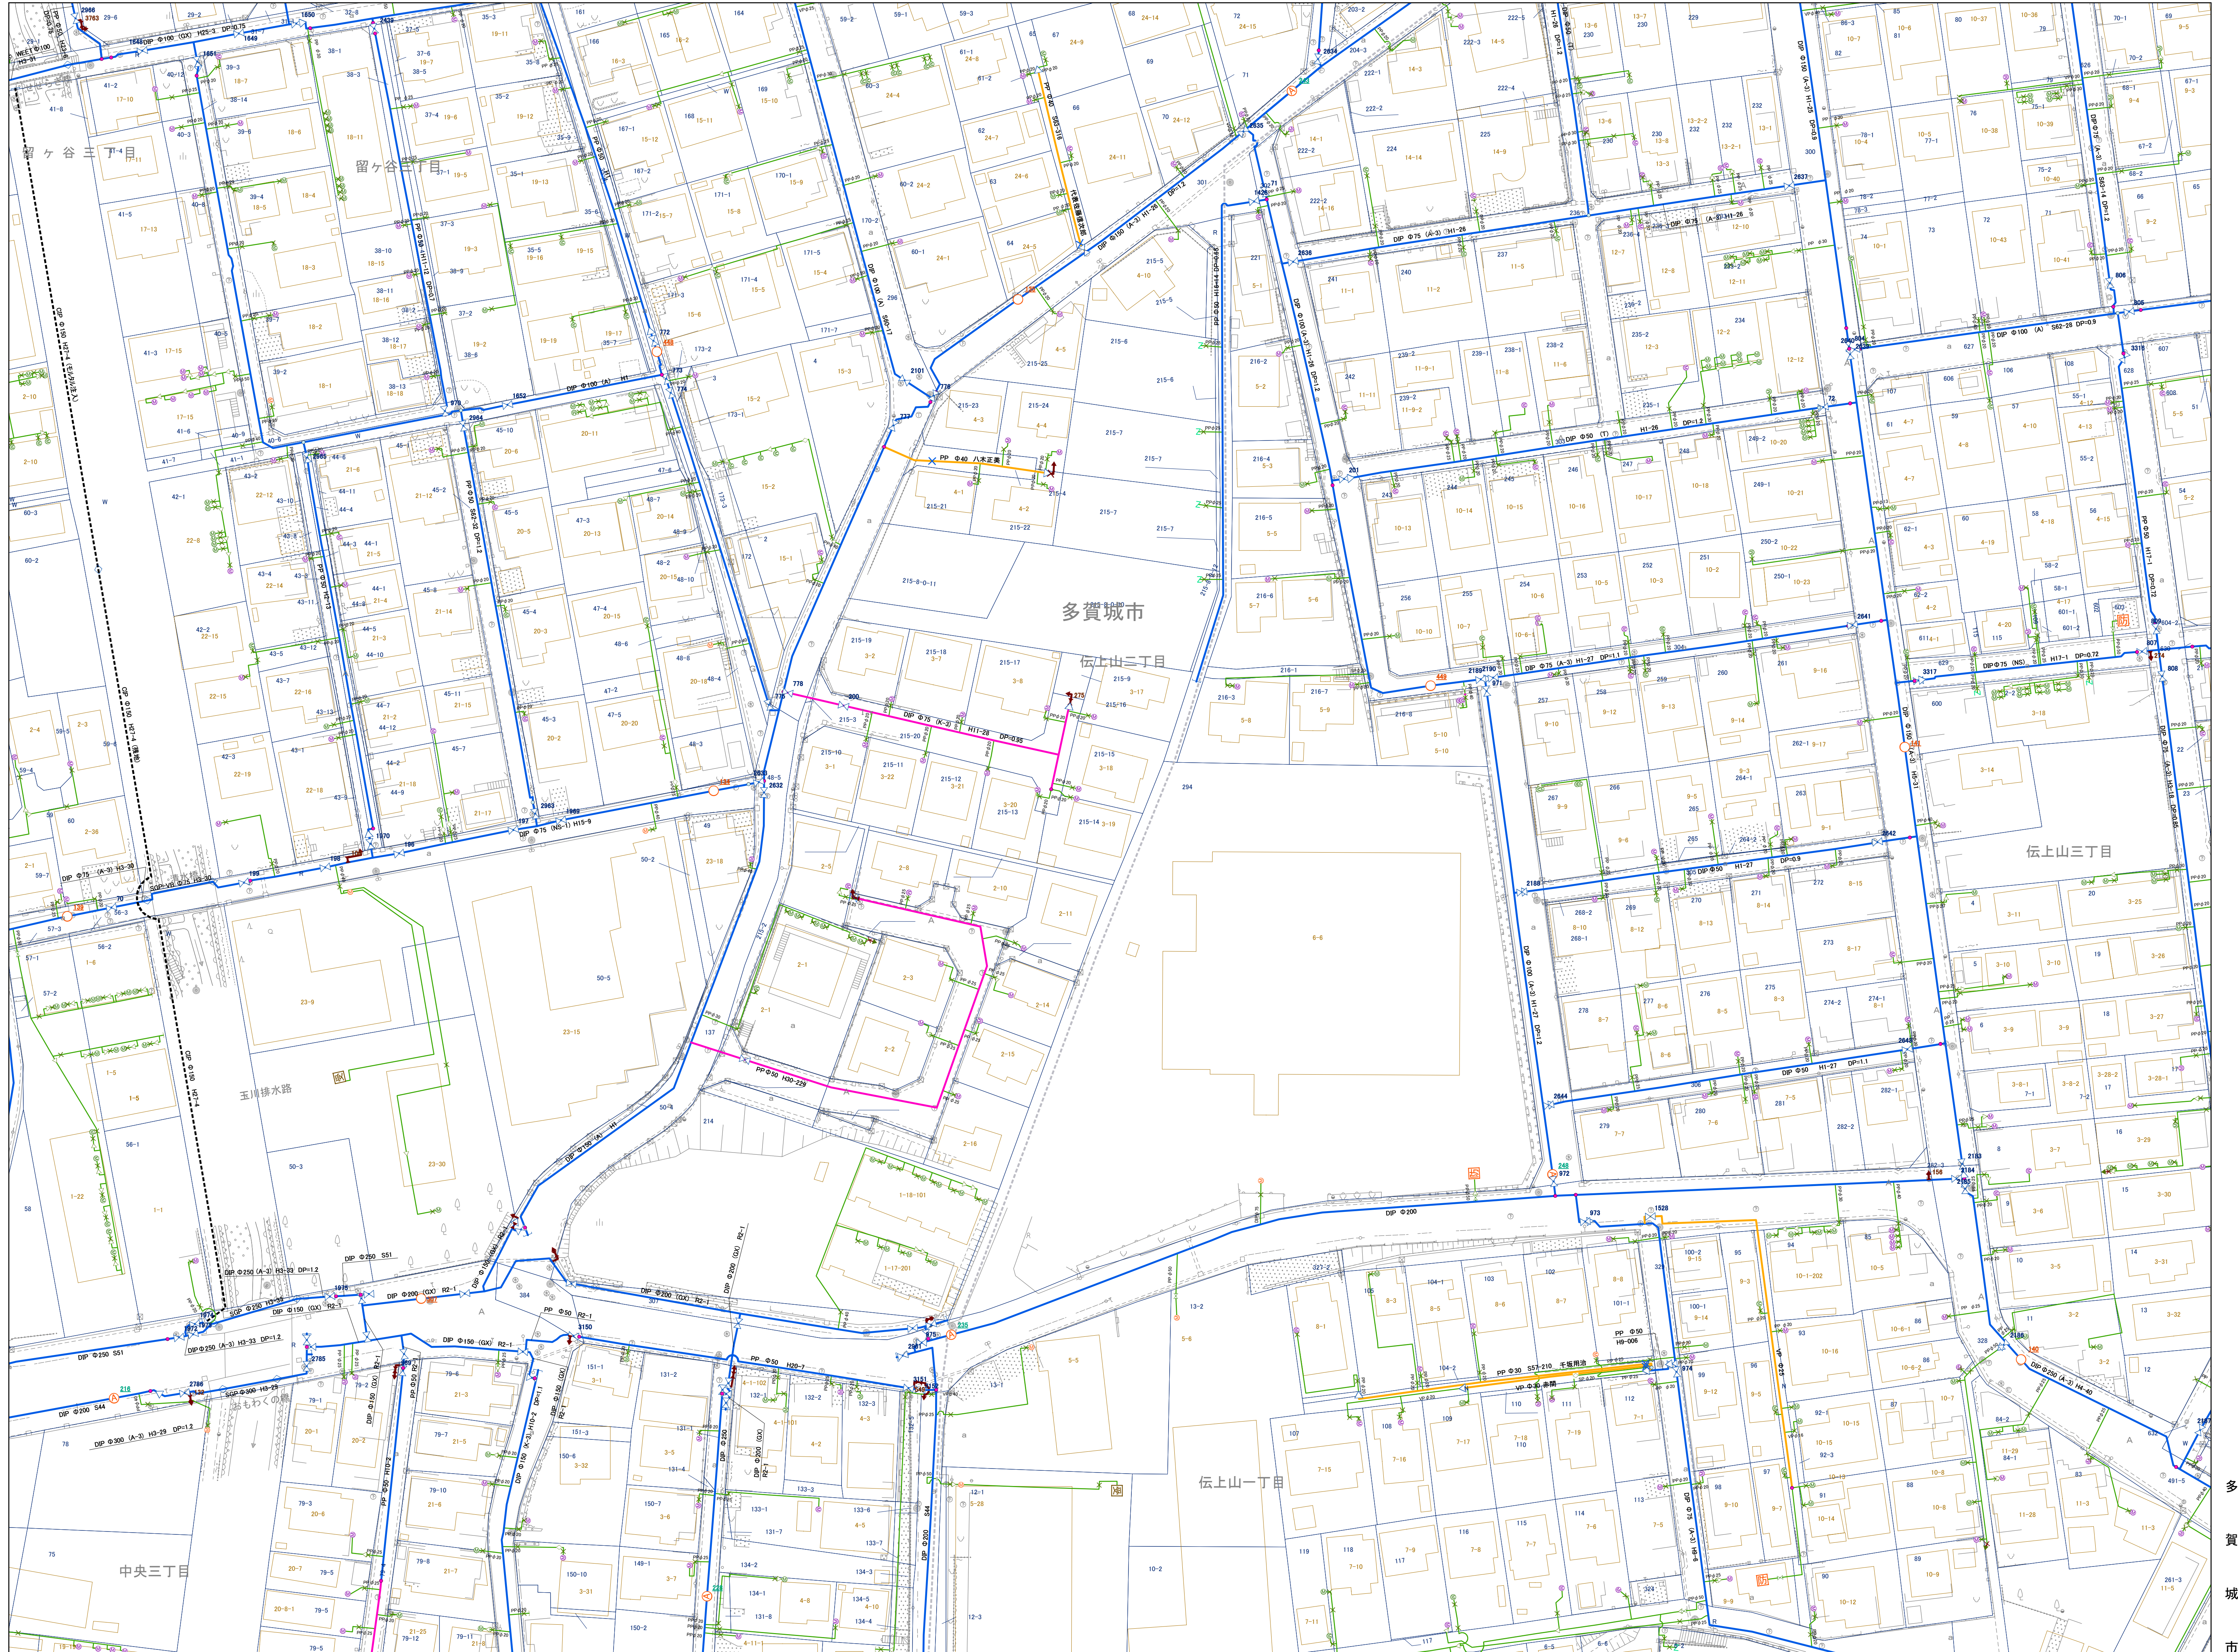

令和六年三月作成

株式会社パソ調製

多賀城市