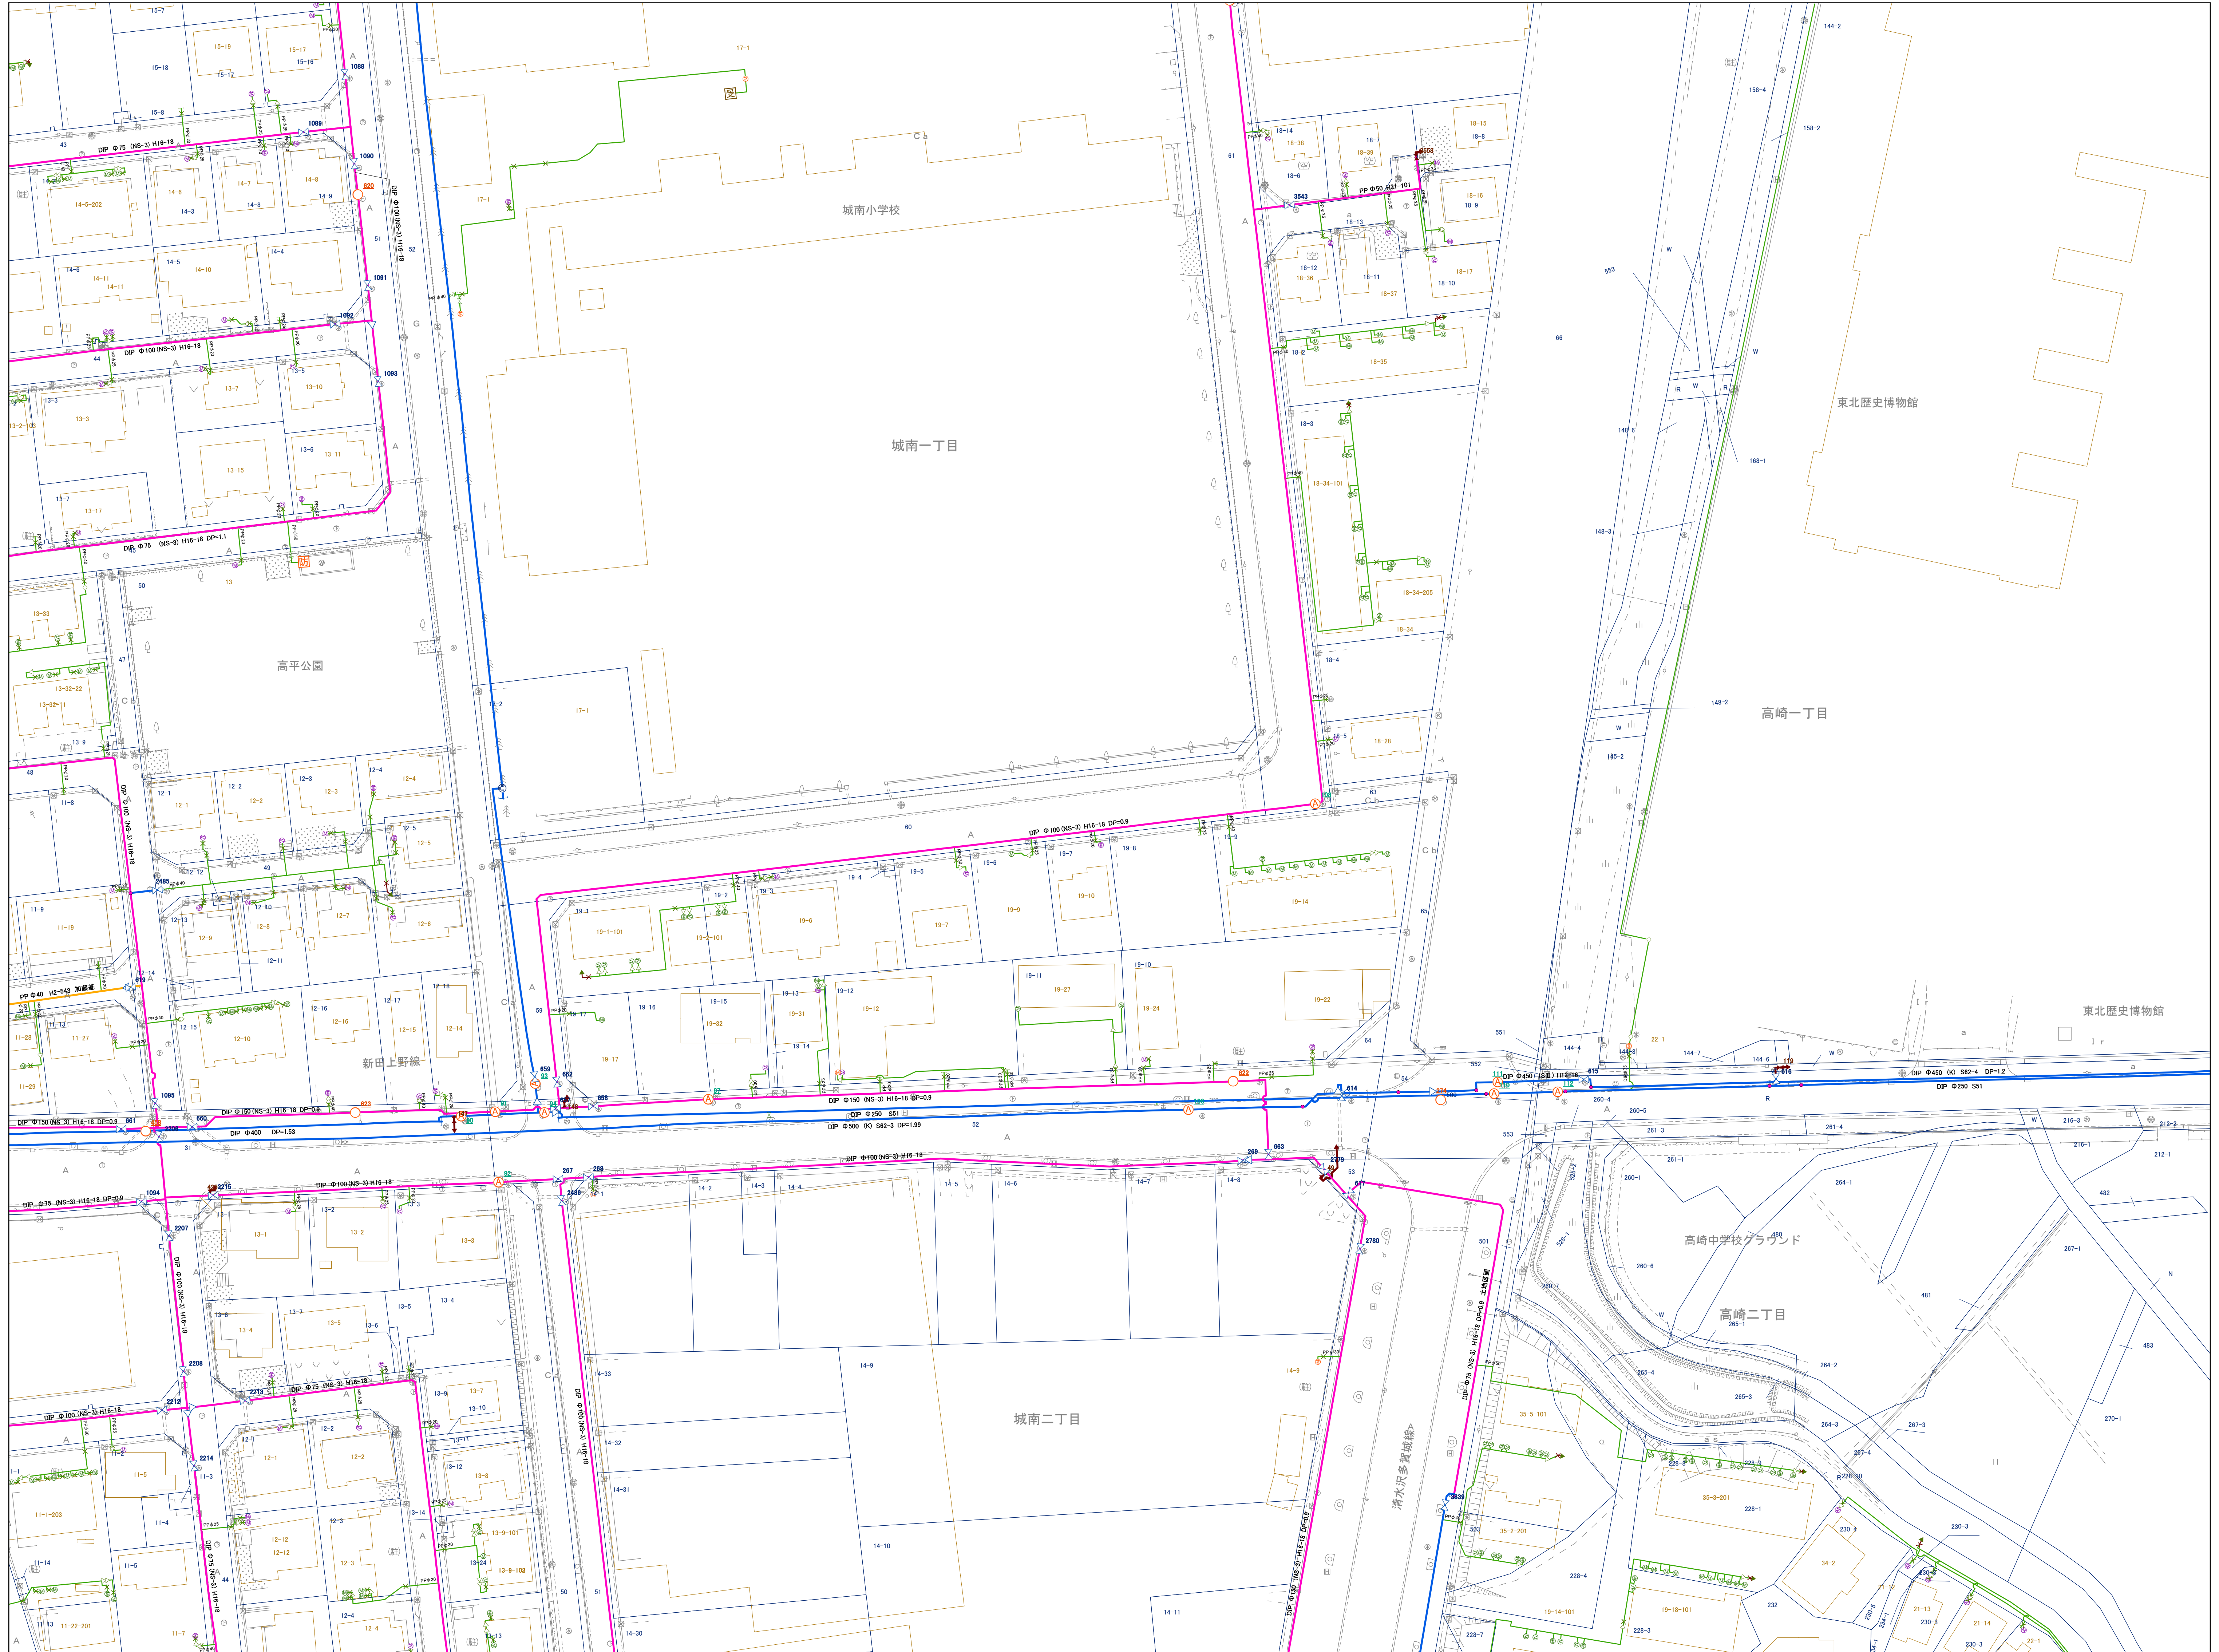

令和六年三月作成

株式会社バスコ調製

多賀城市