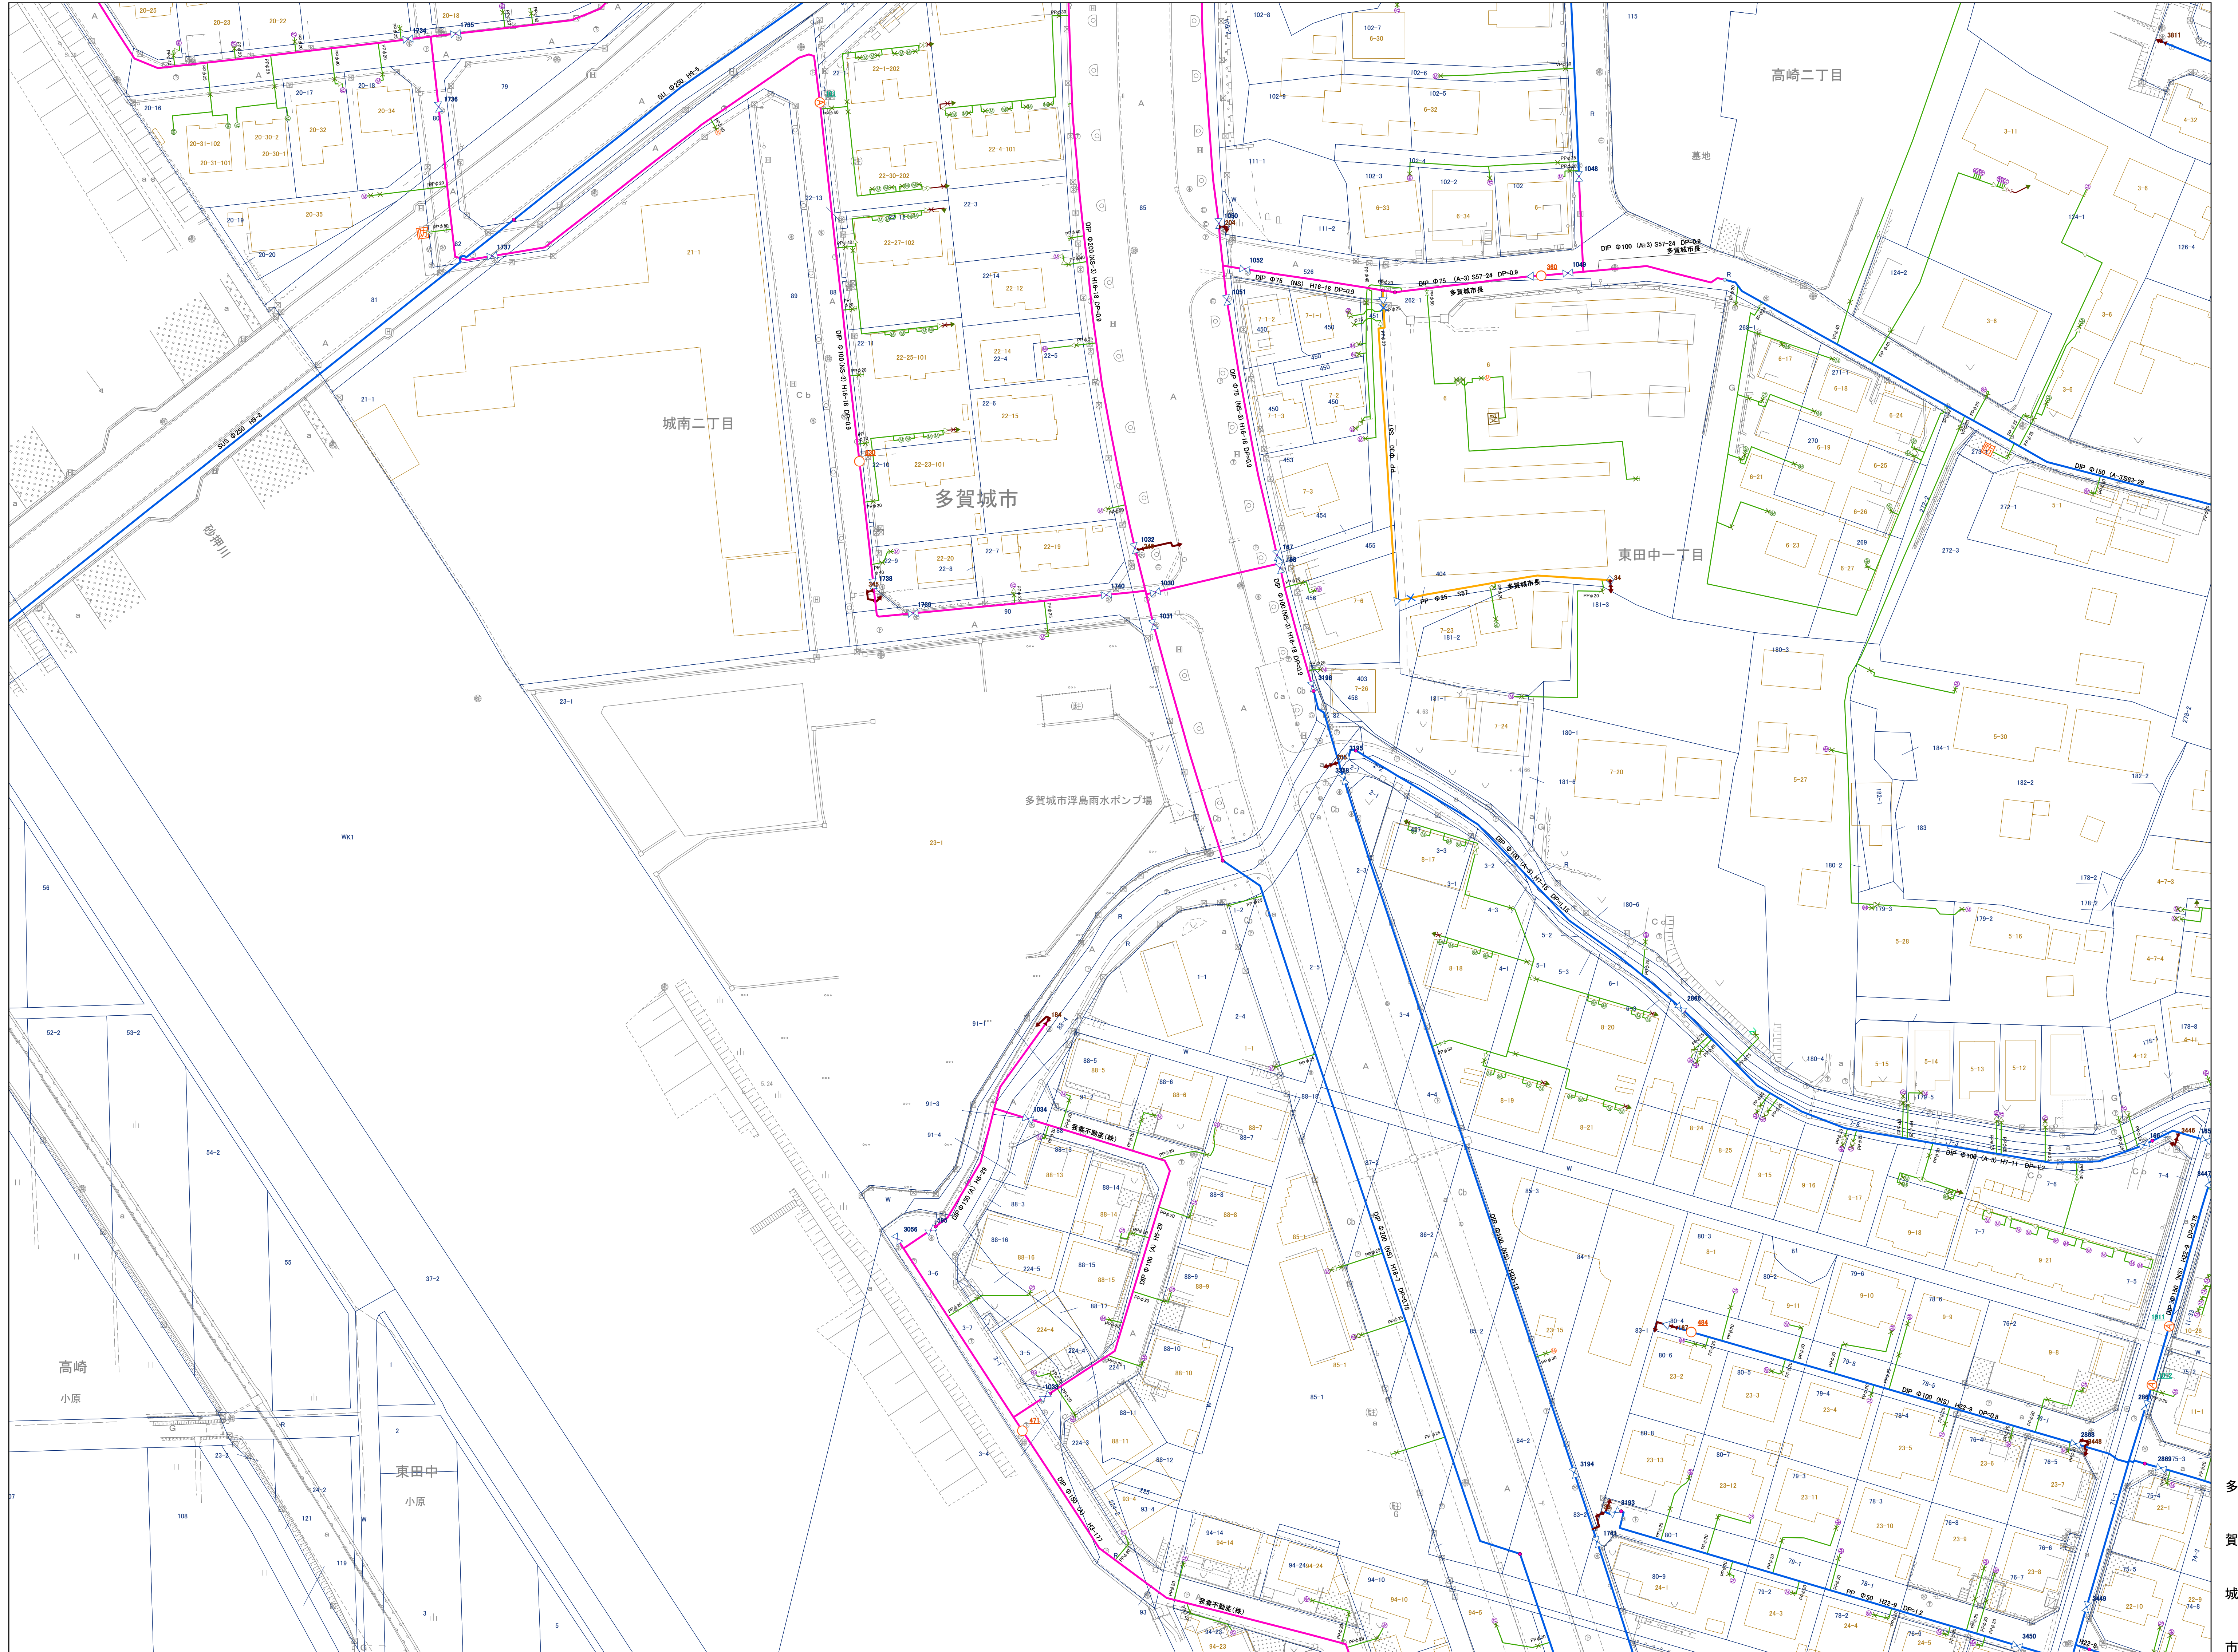

令和六年三月作成

多賀城市