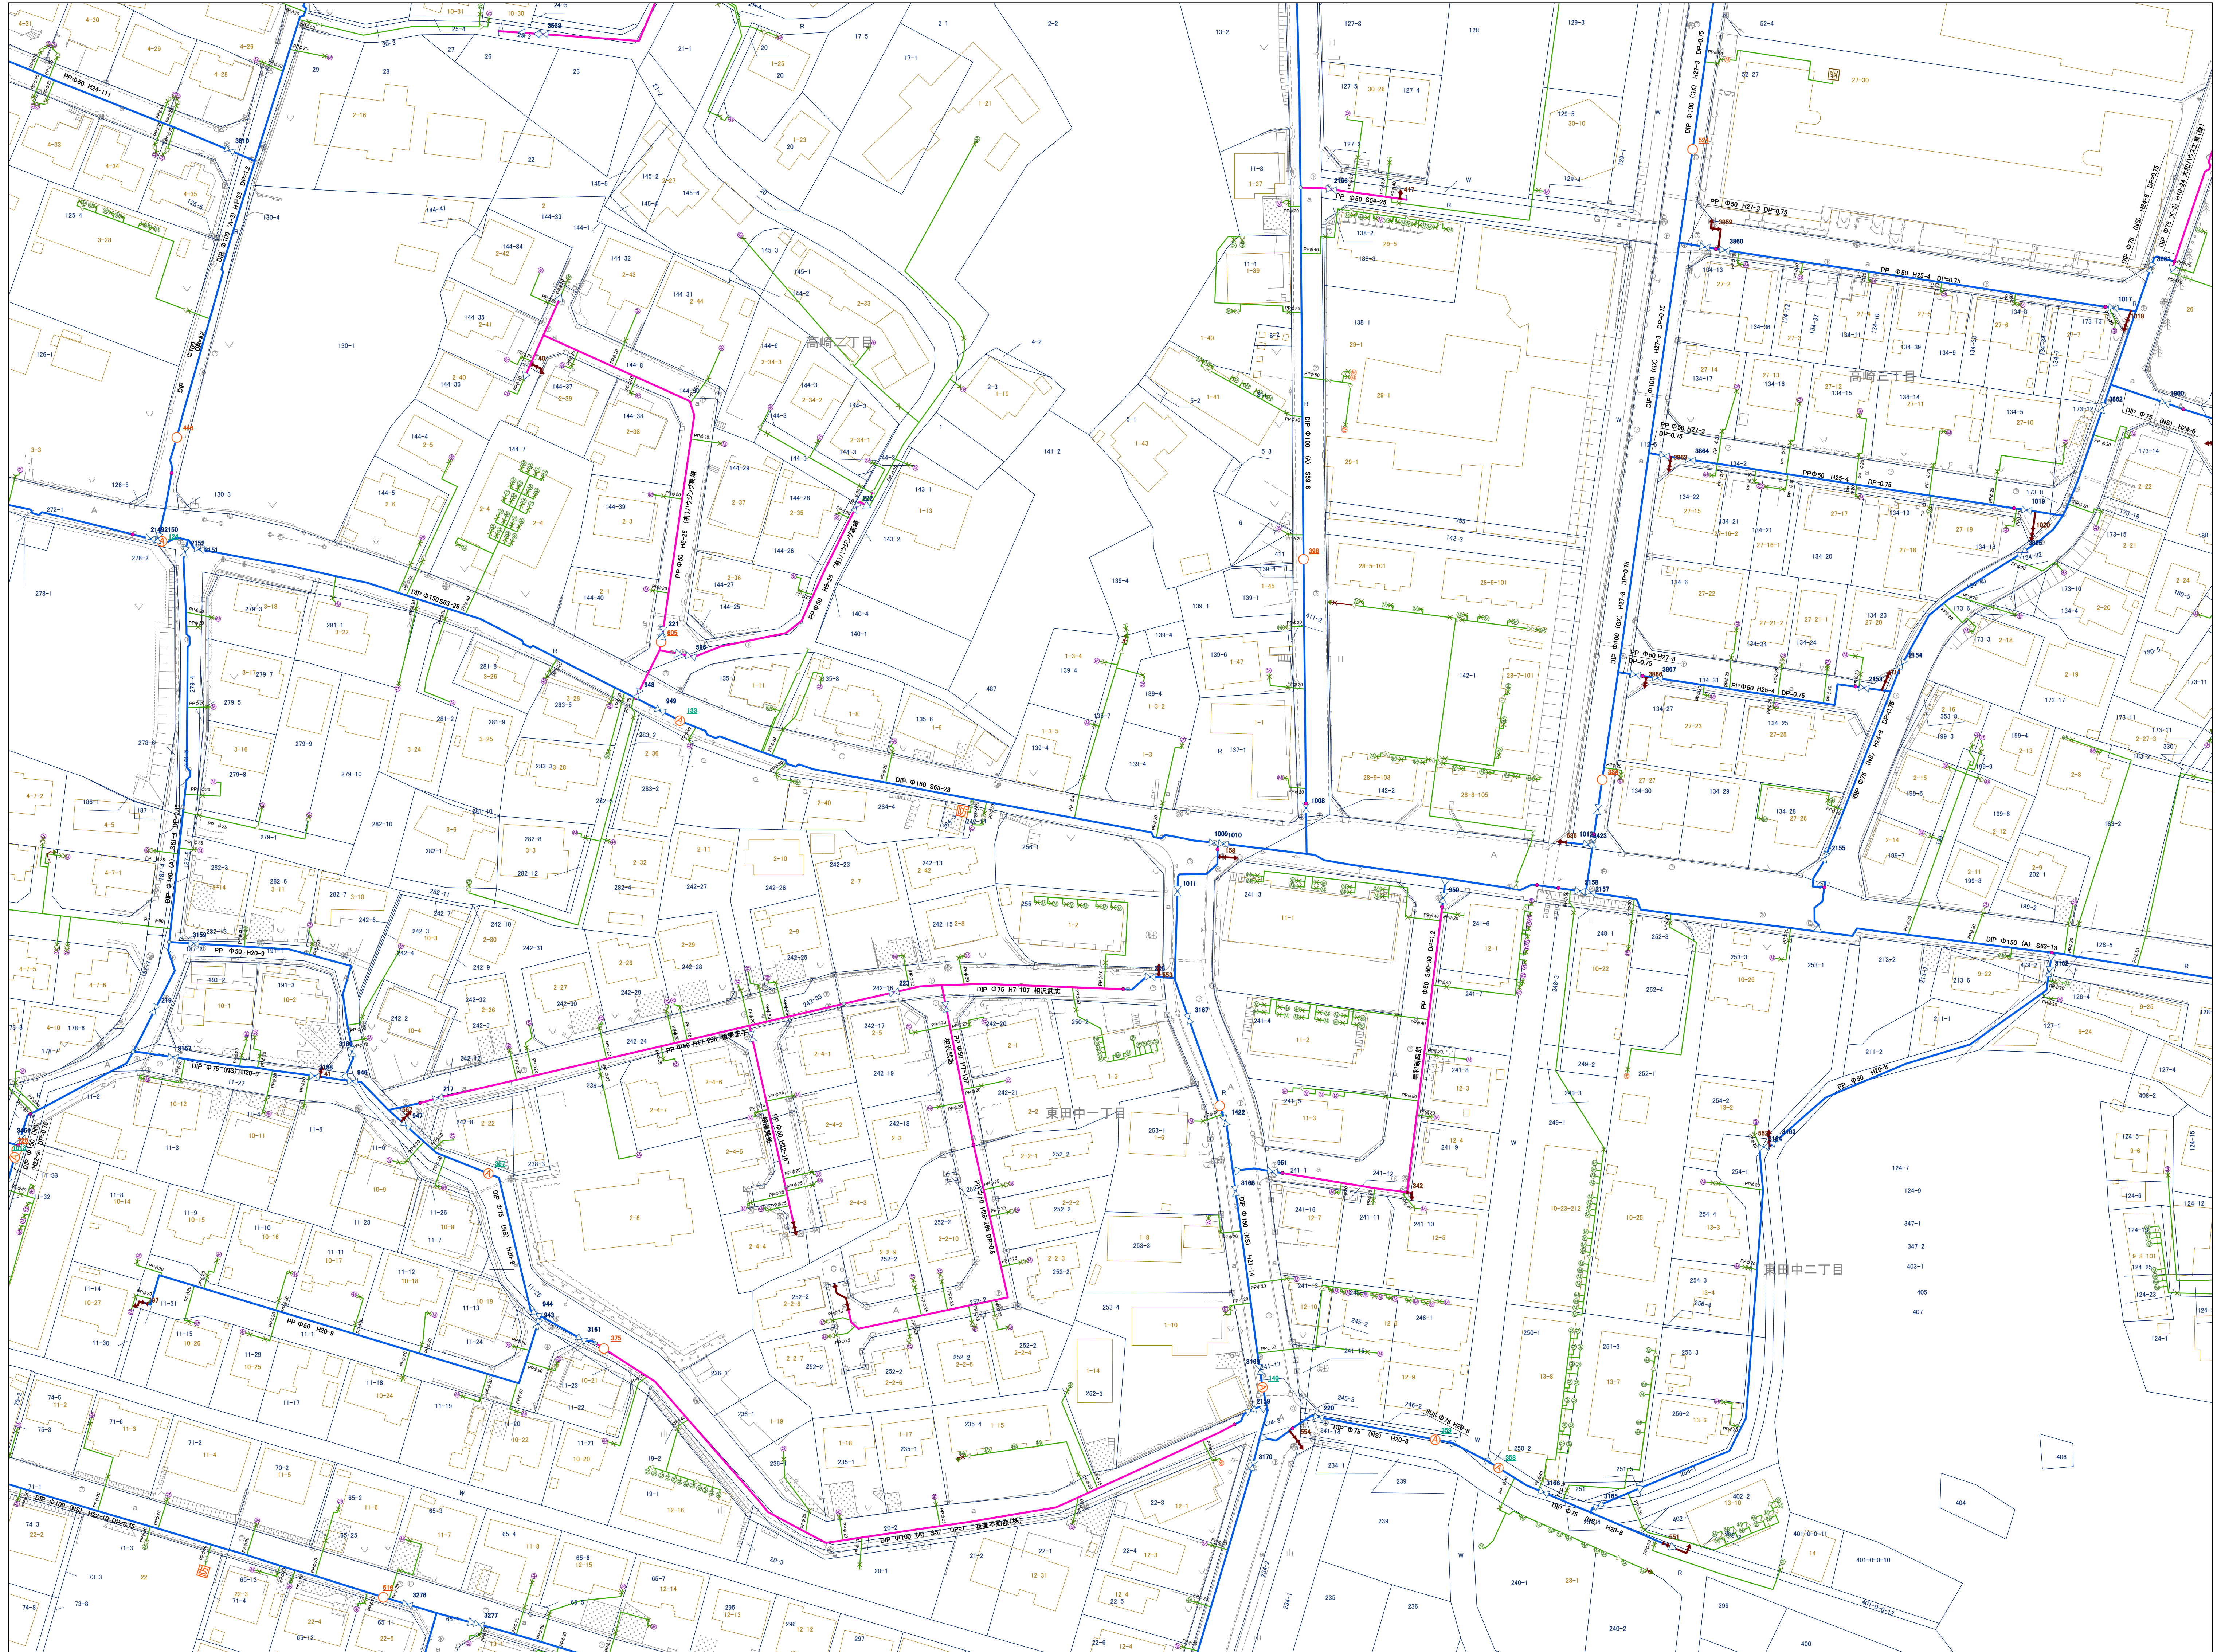

株式会社バスコ調製

多賀城市

令和六年三月作成

多賀城市

令和六年三月作成

多賀城市

株式会社パスコ調製

令和六年三月作成