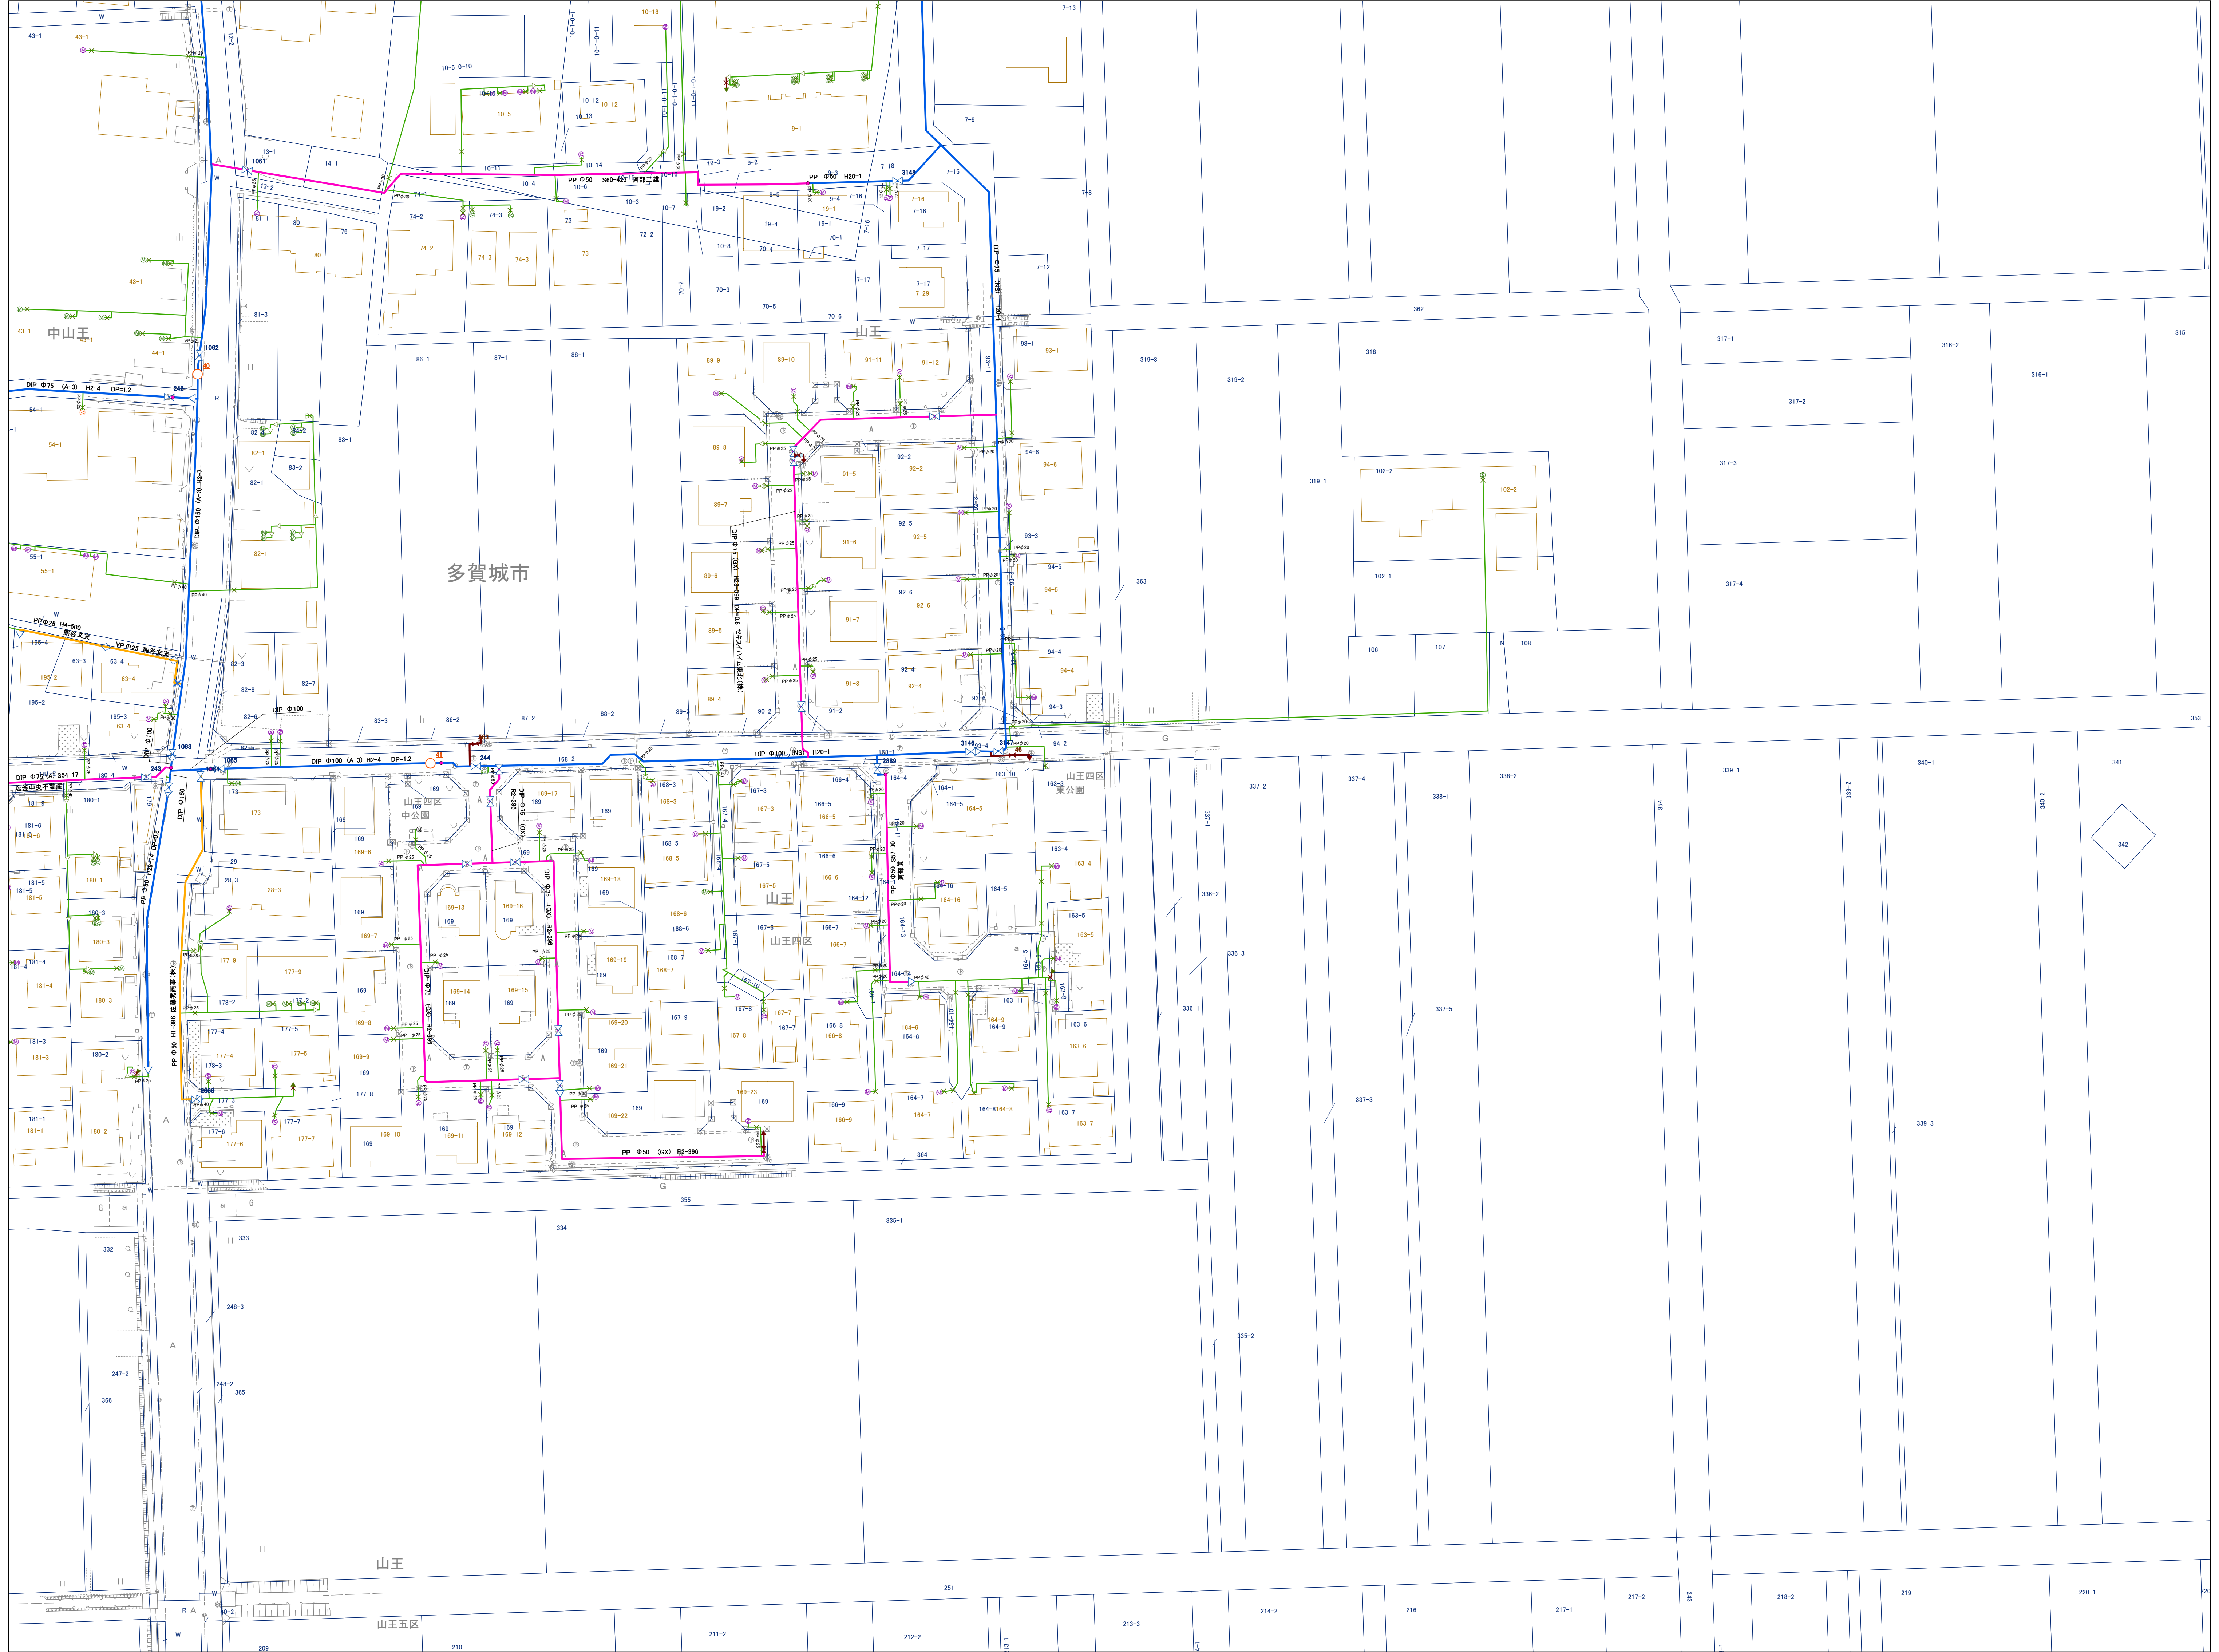

令和六年三月作成

株式会社 パスコ調製

多賀城市