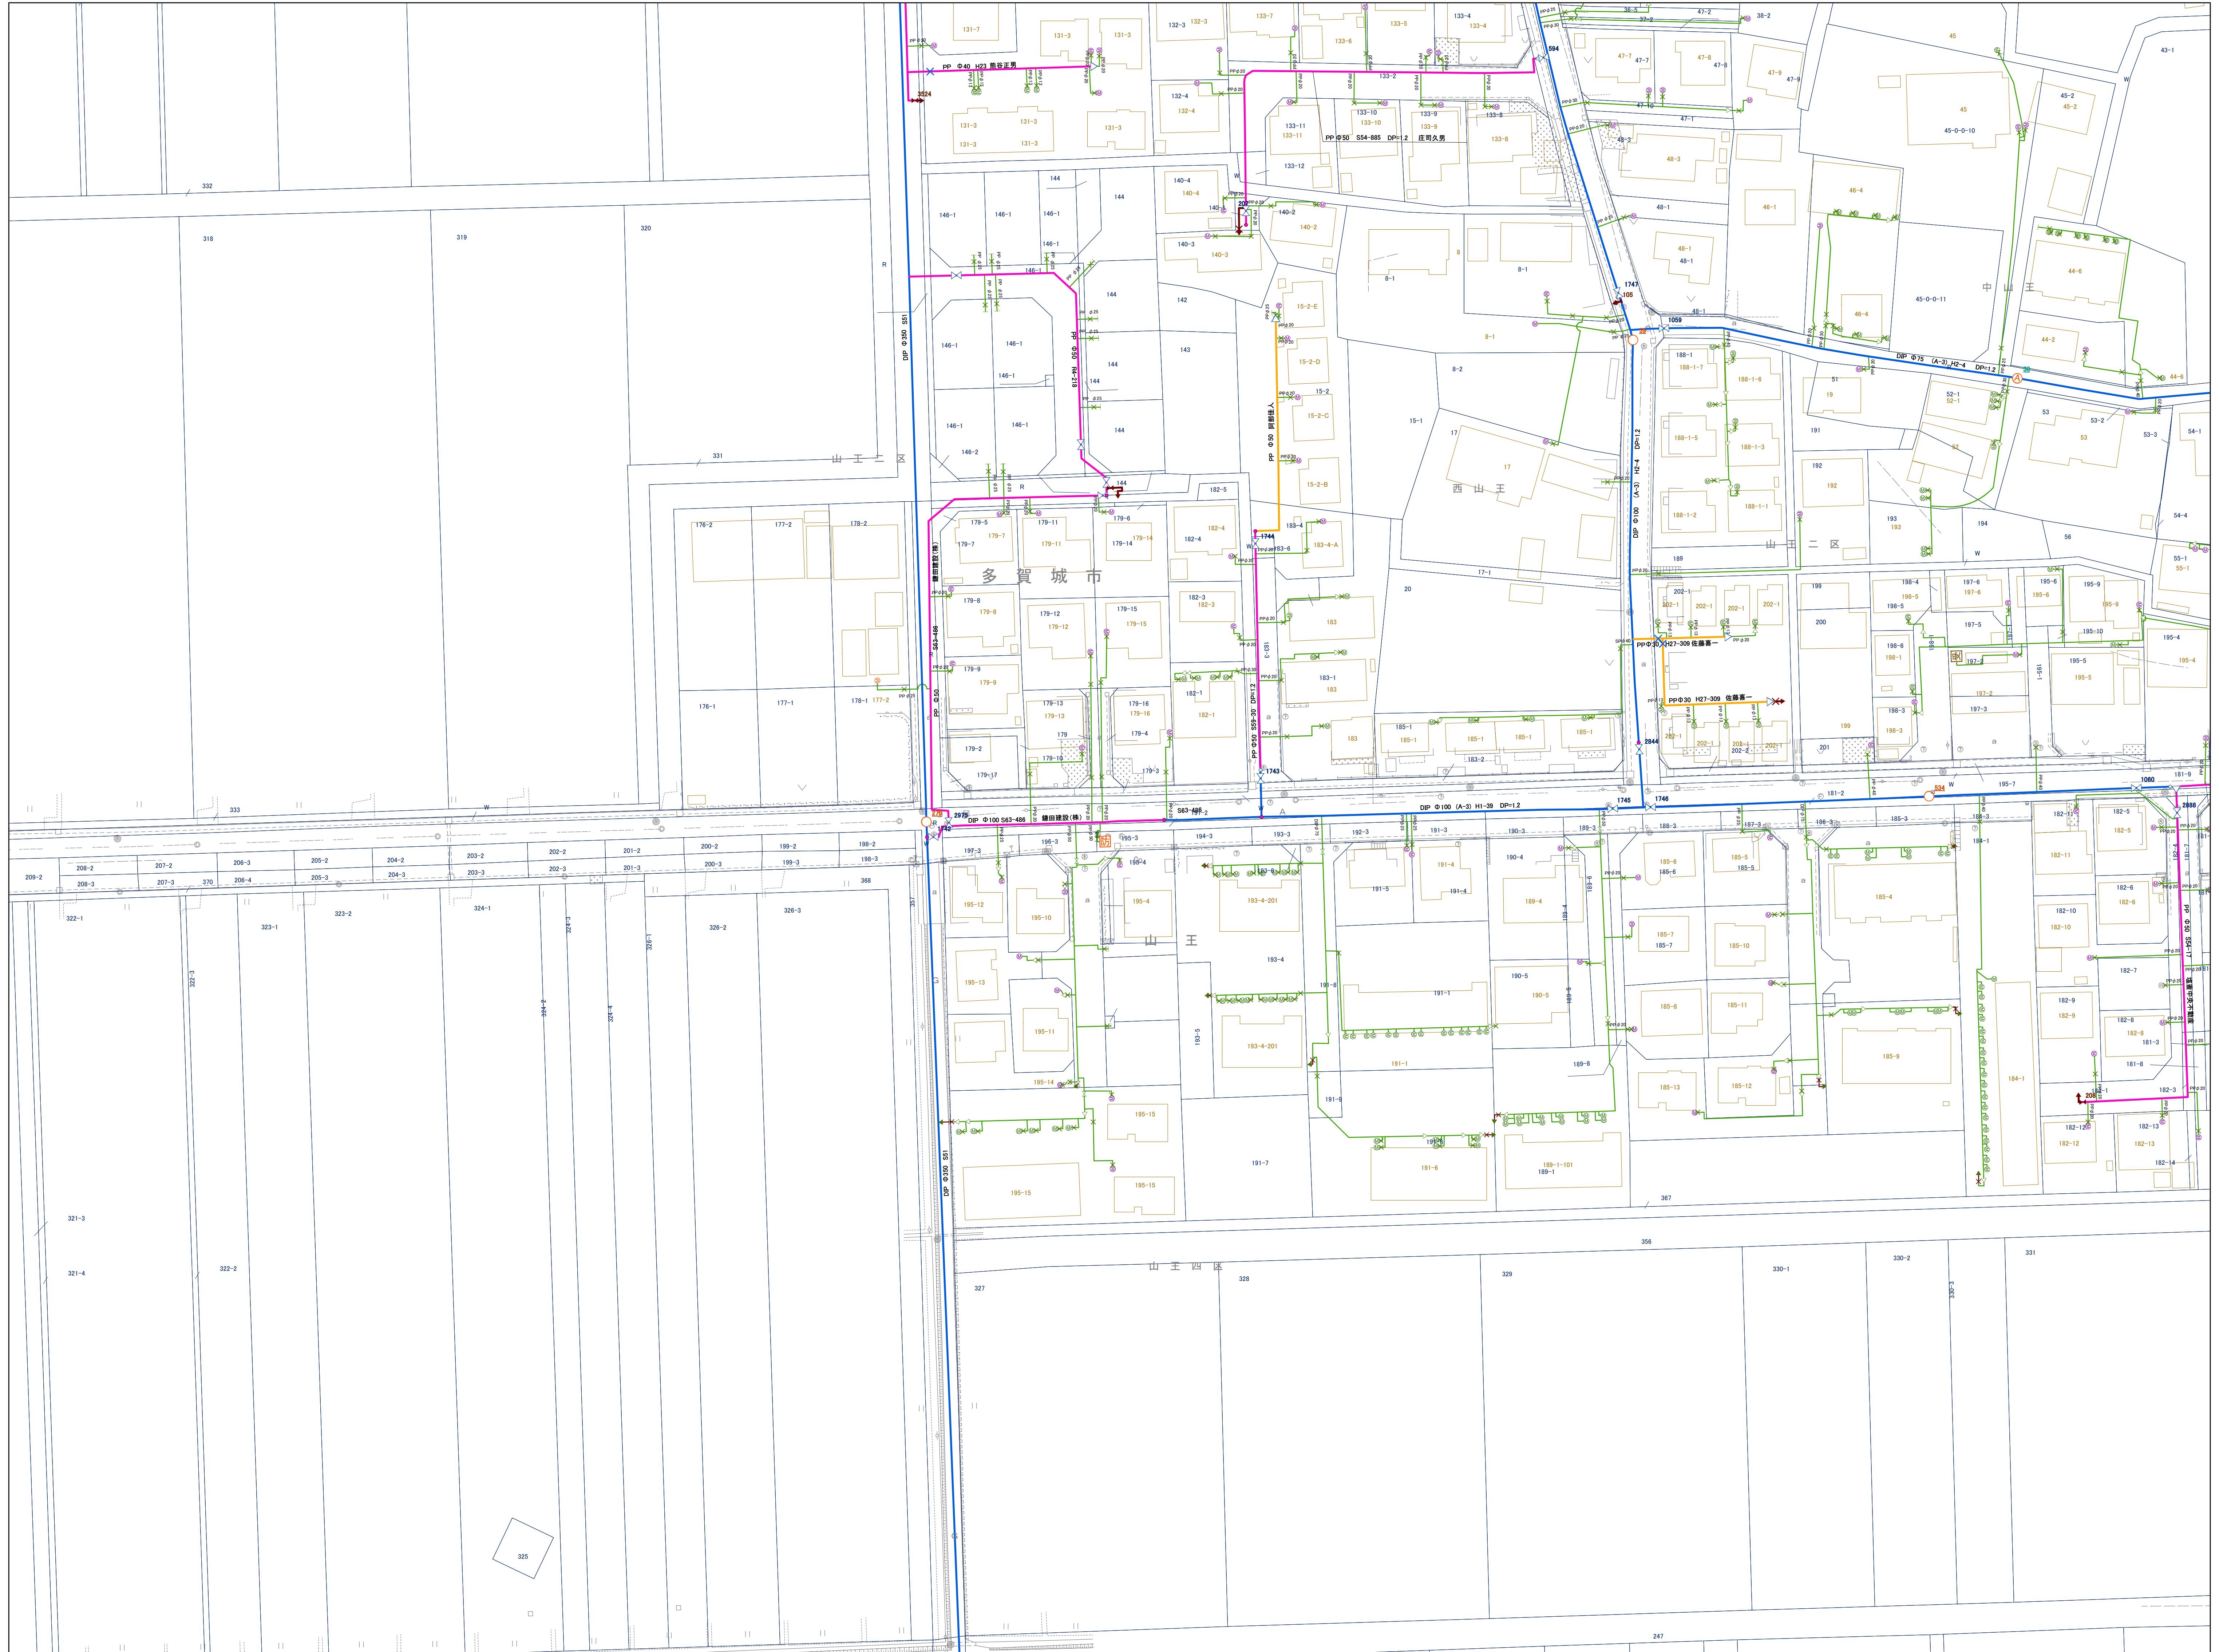

令和六年三月作成

多賀城市

株式会社 バスコ調製