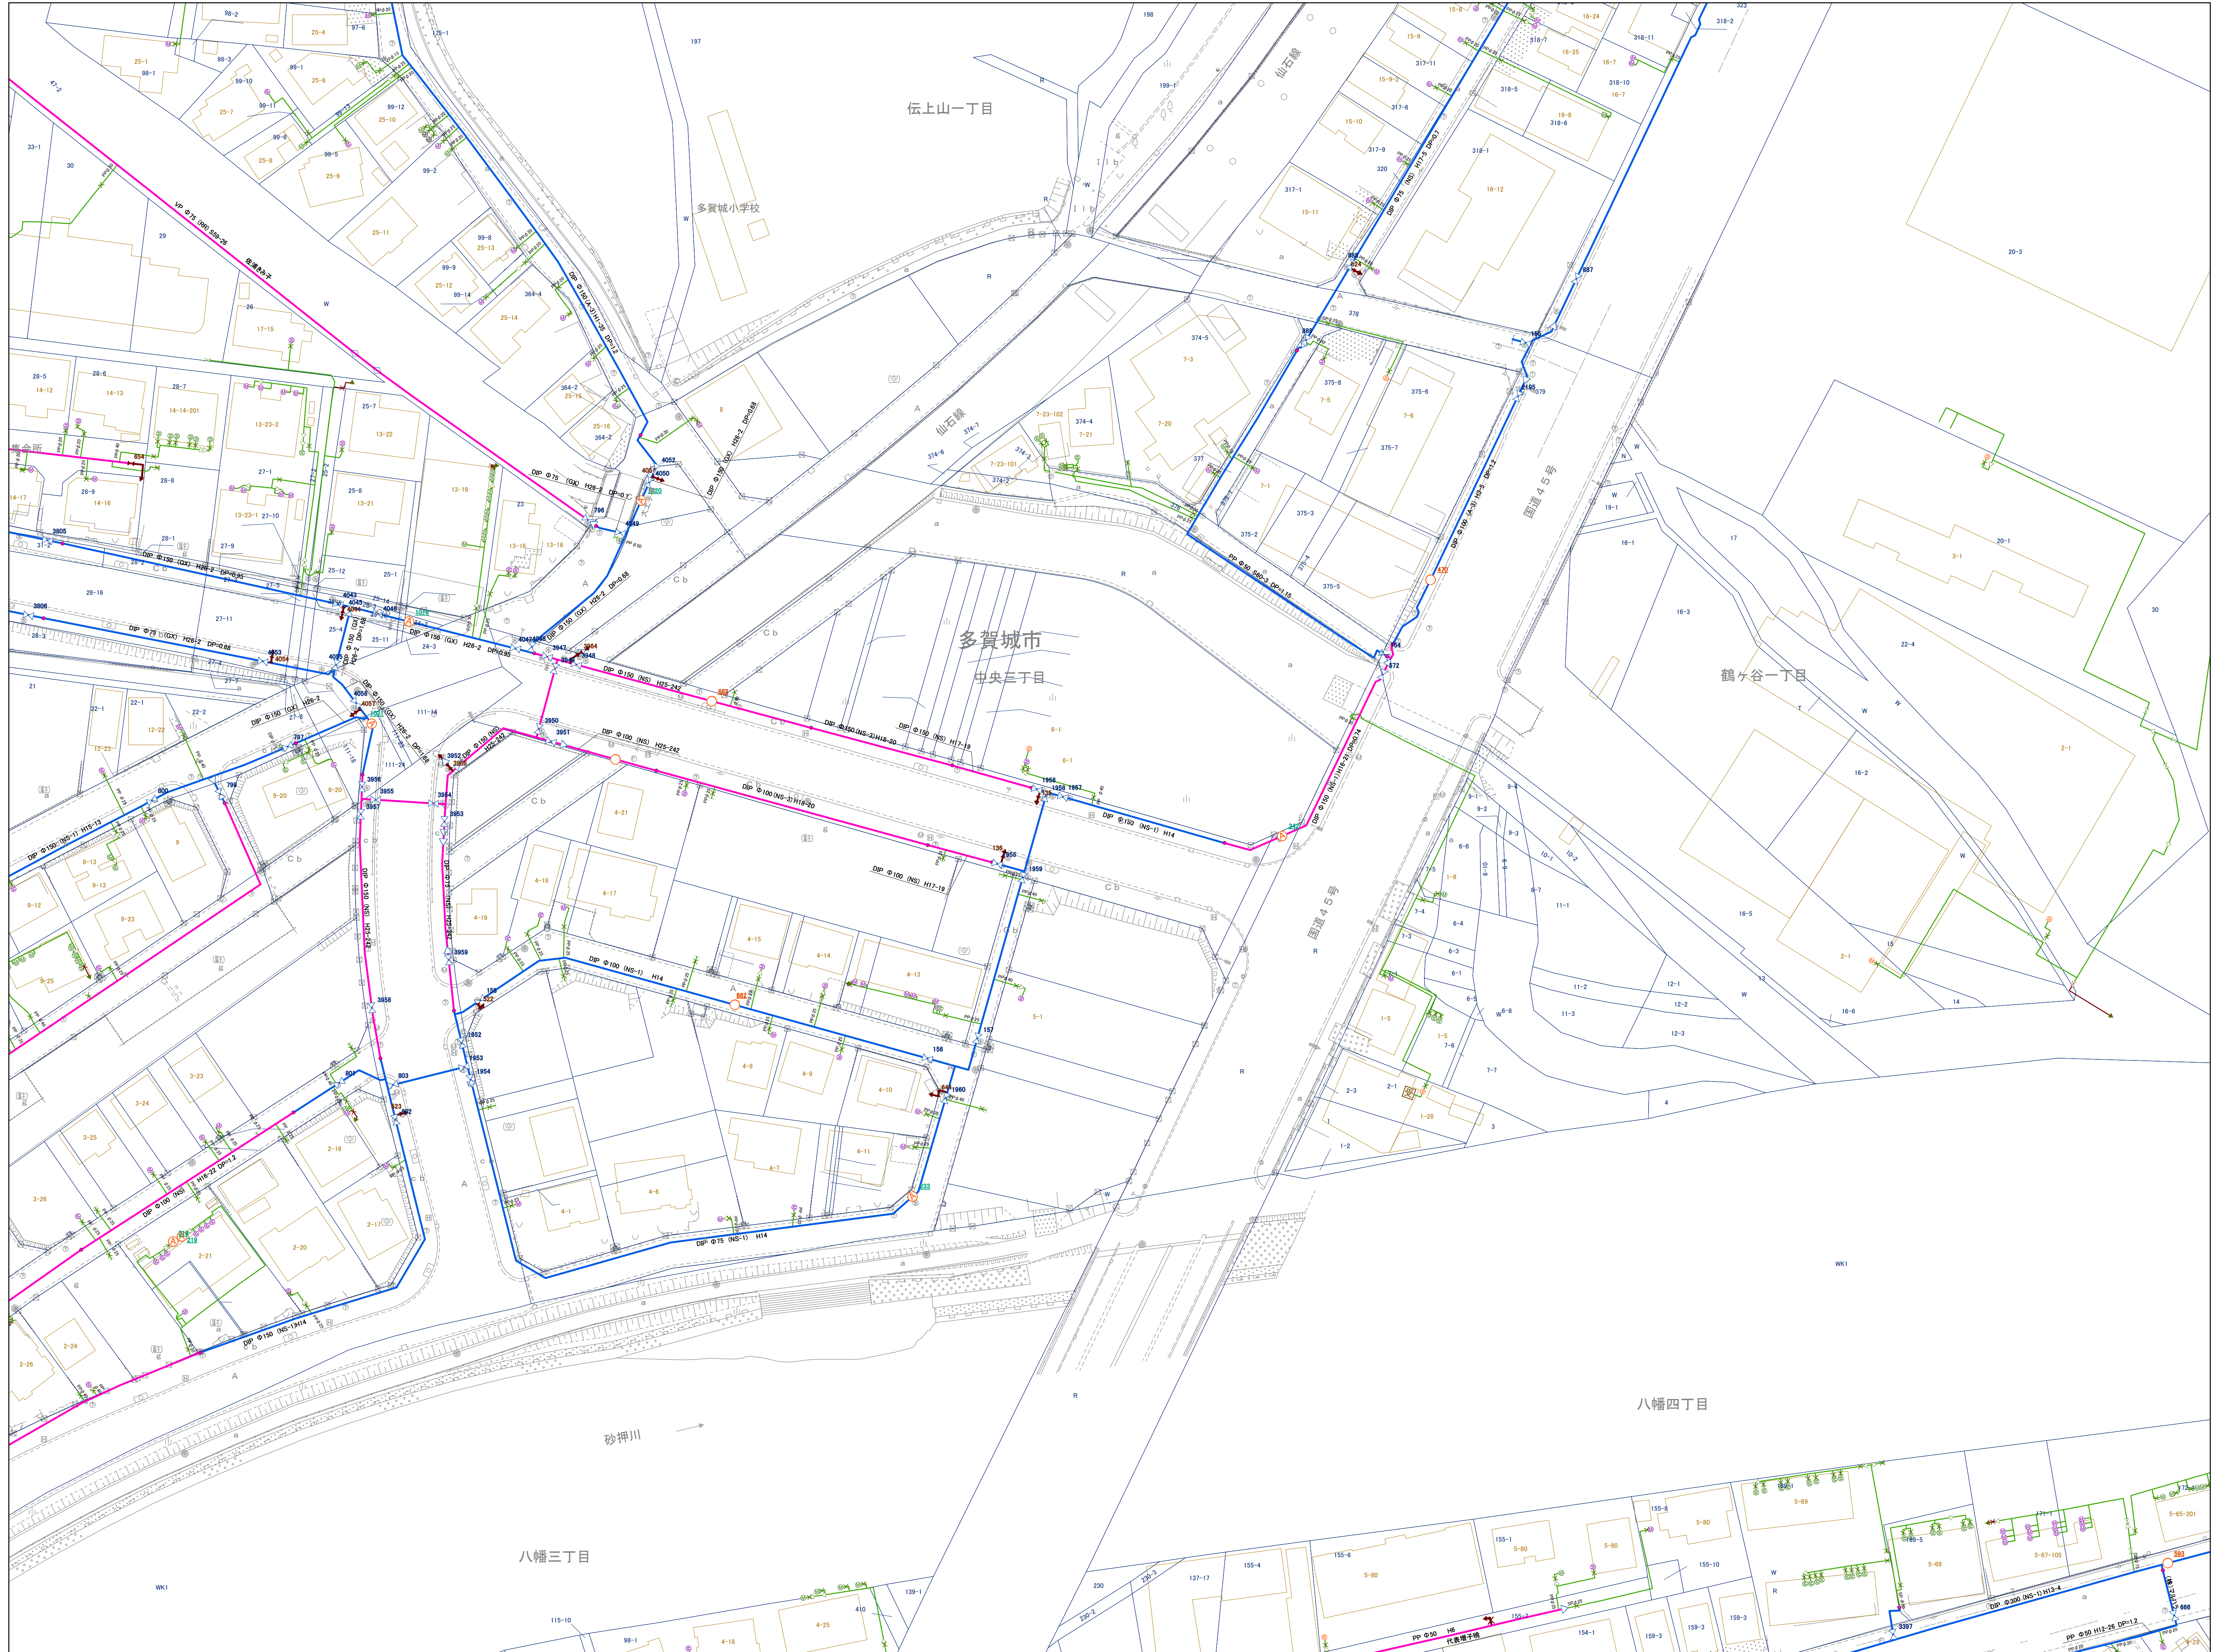

令和六年三月作成

株式会社パスコ調製

多賀城市