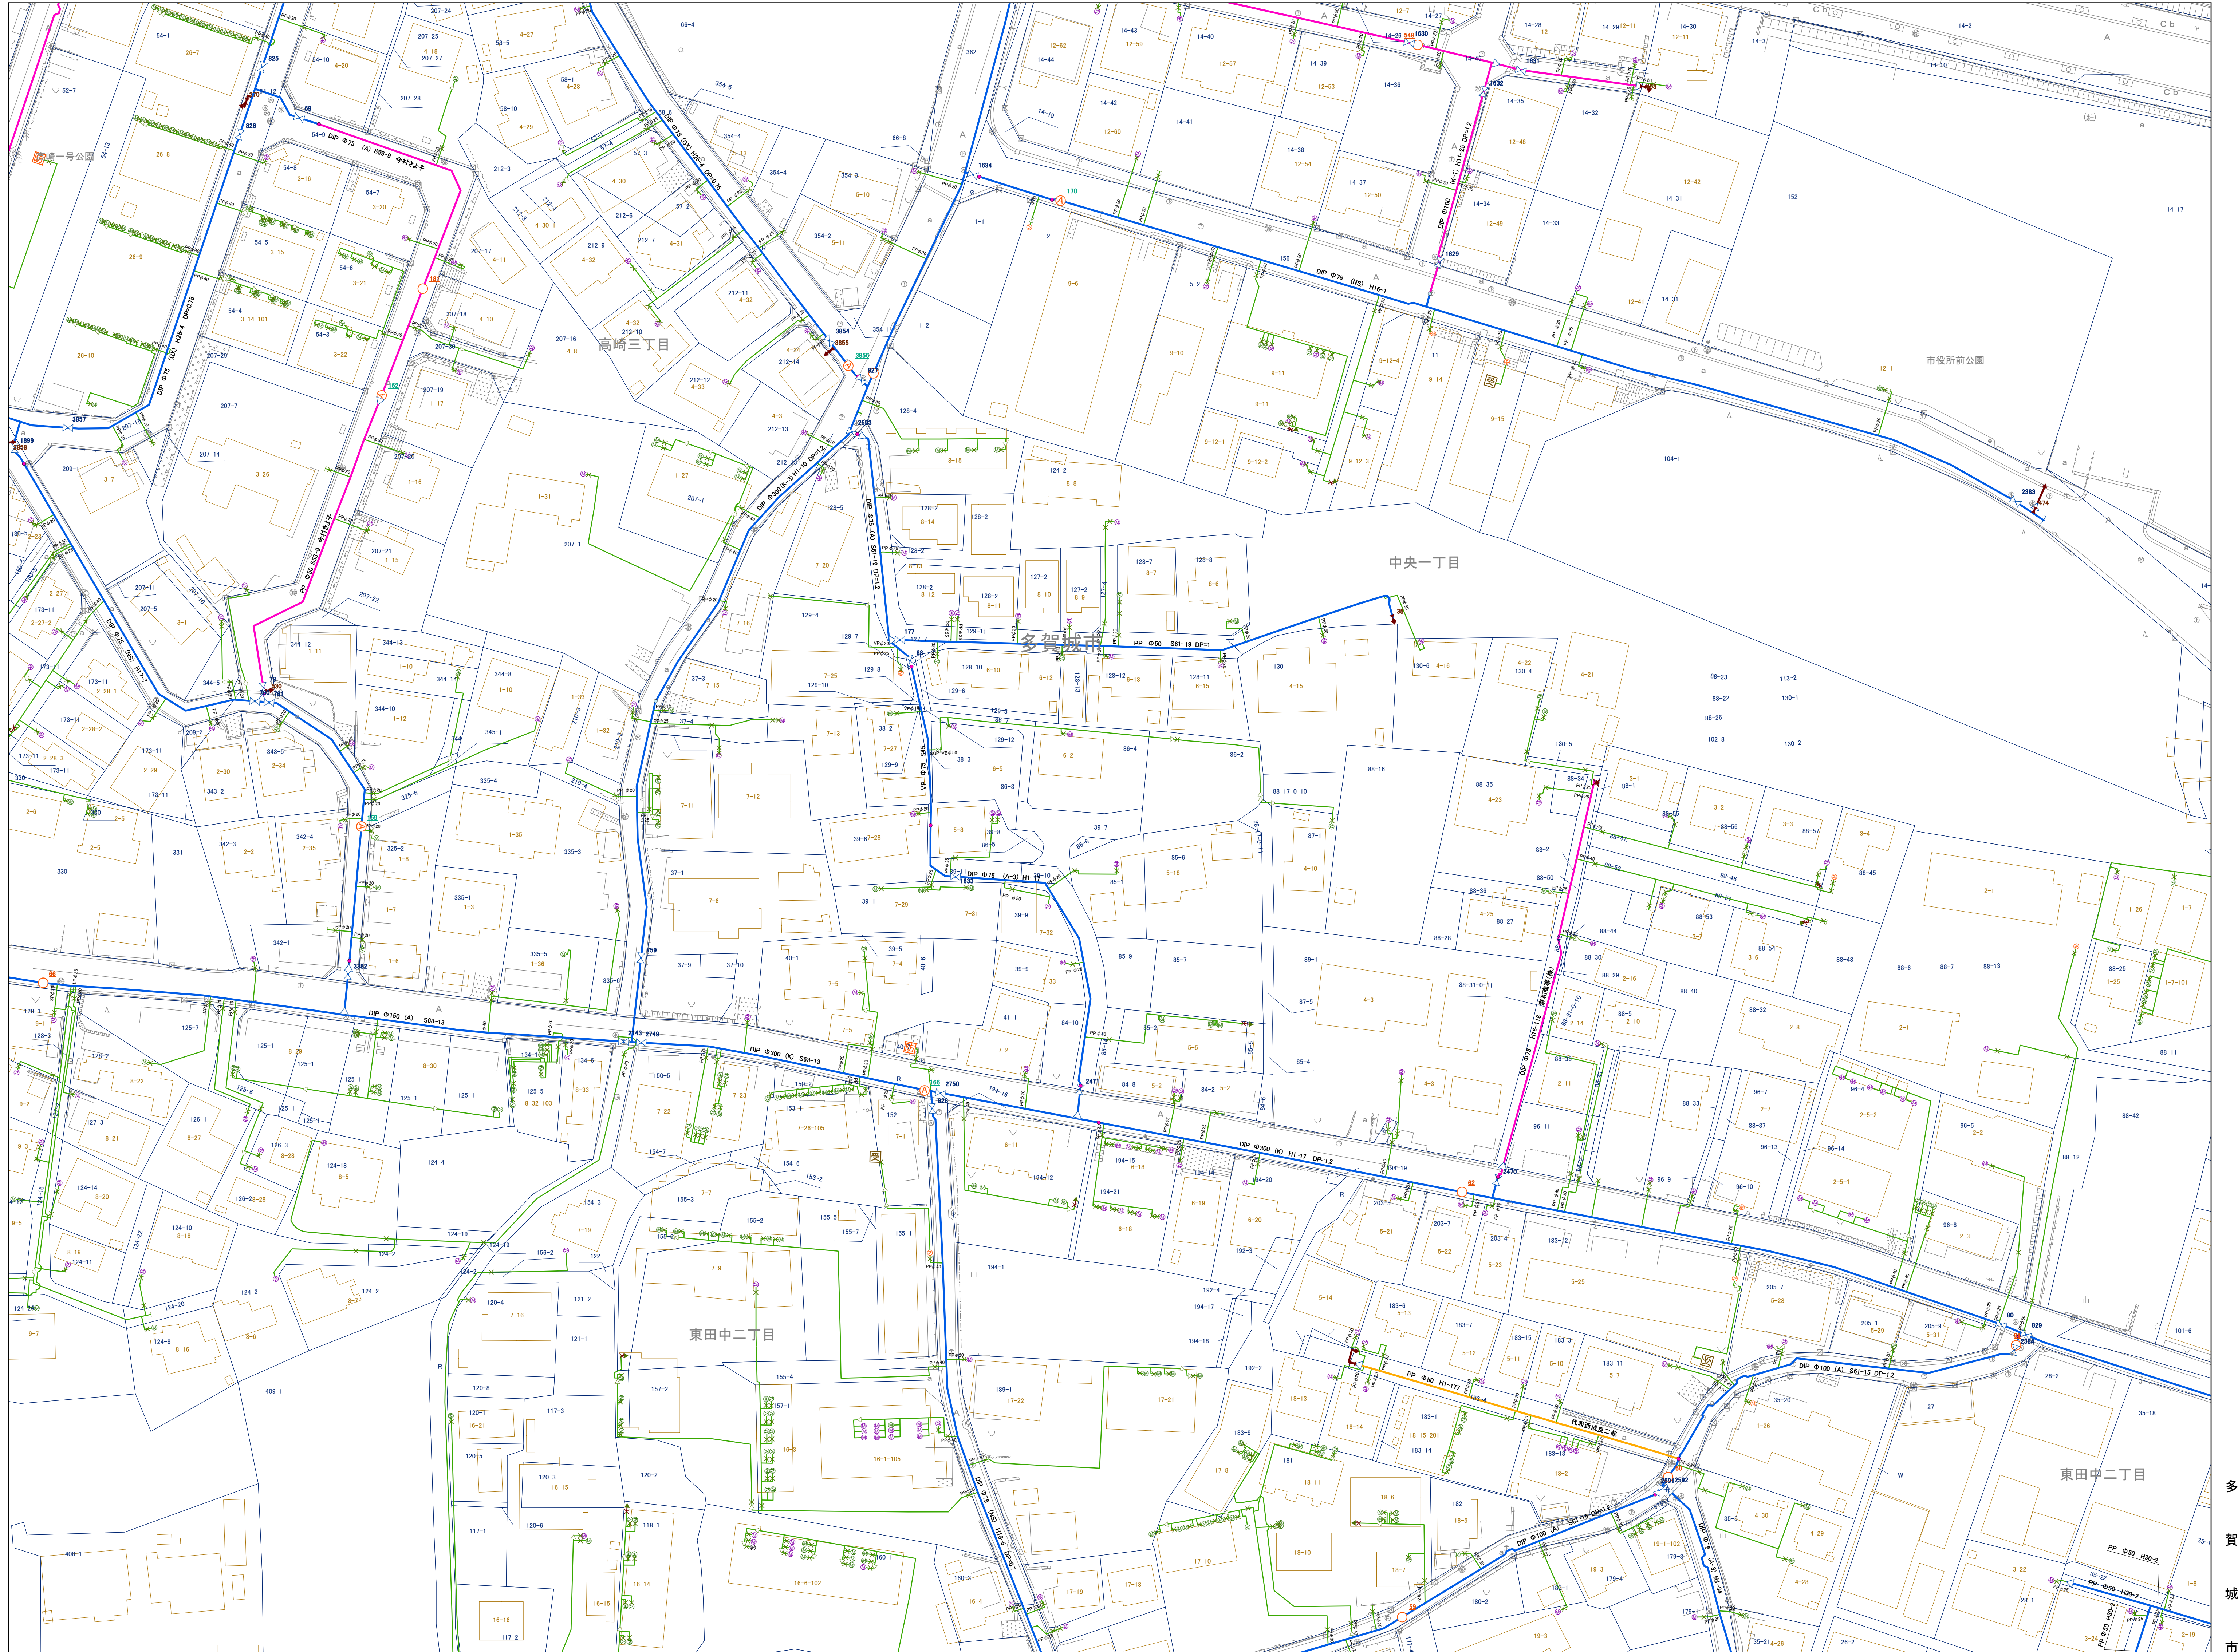

株式会社バスコ調製

多賀城市

令和六年三月作成

多賀城市

令和六年三月作成

多賀城市

株式会社パスコ調製

令和六年三月作成