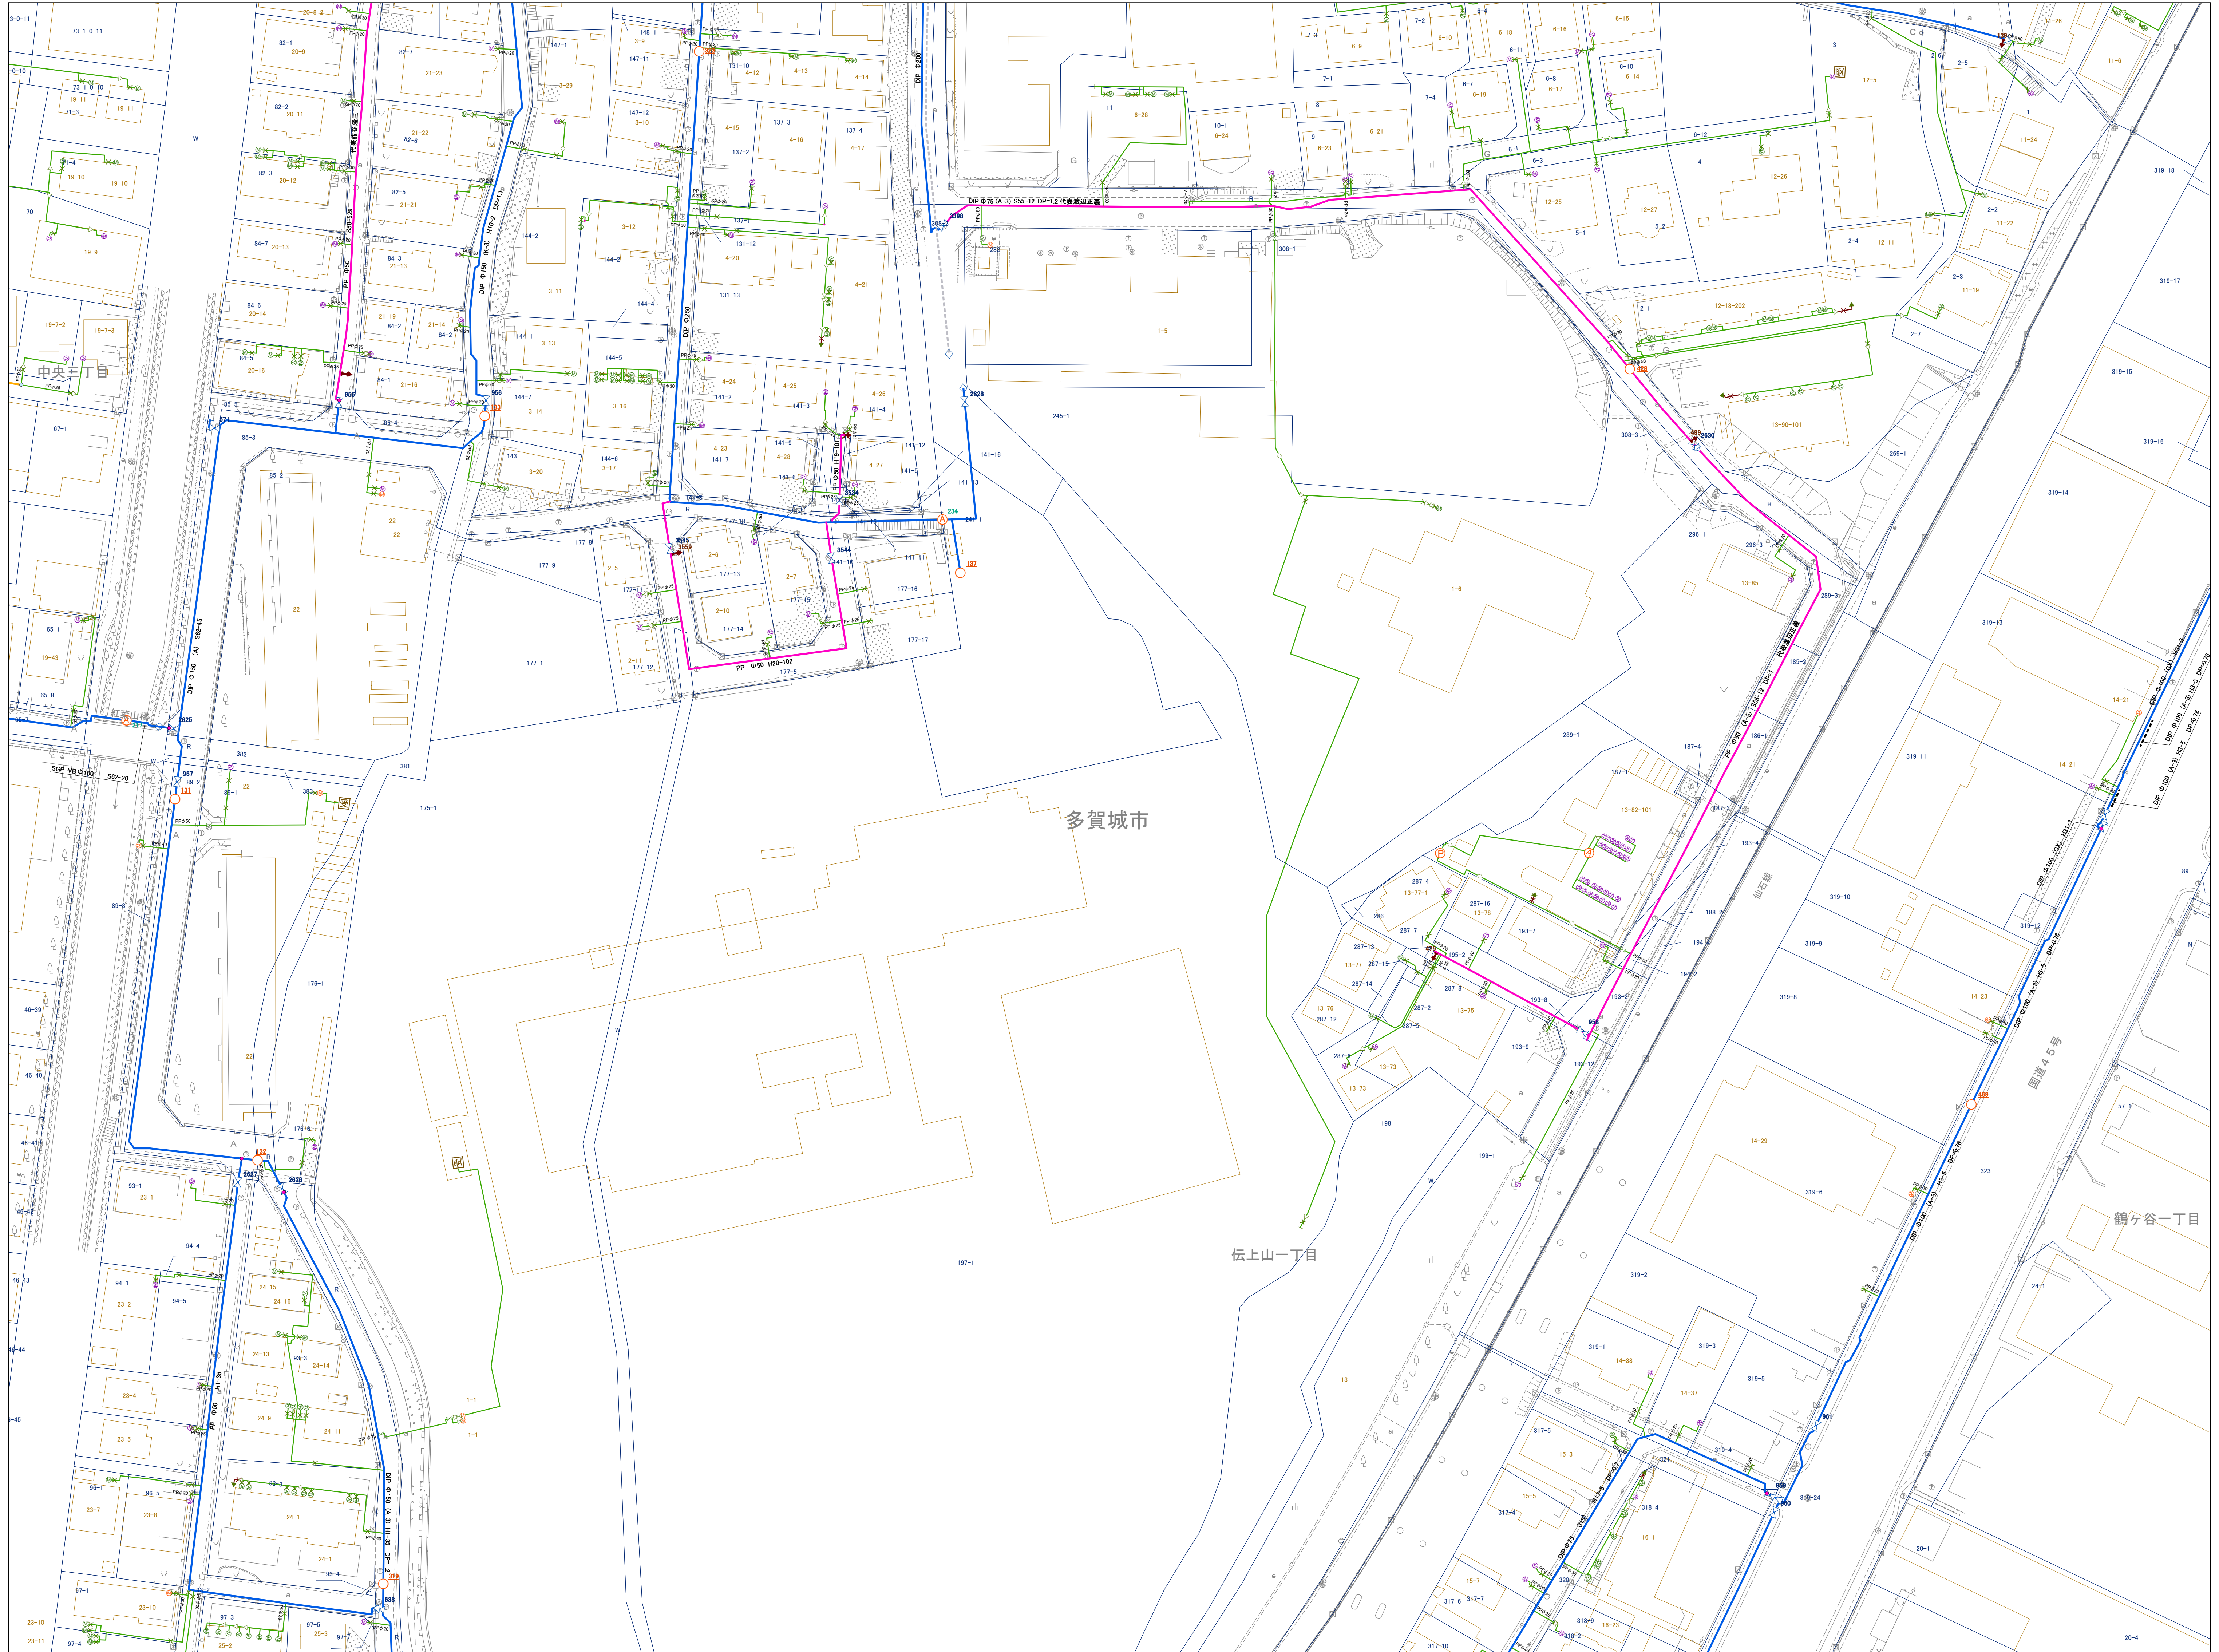

令和六年三月作成

多賀城市

株式会社バスコ調製