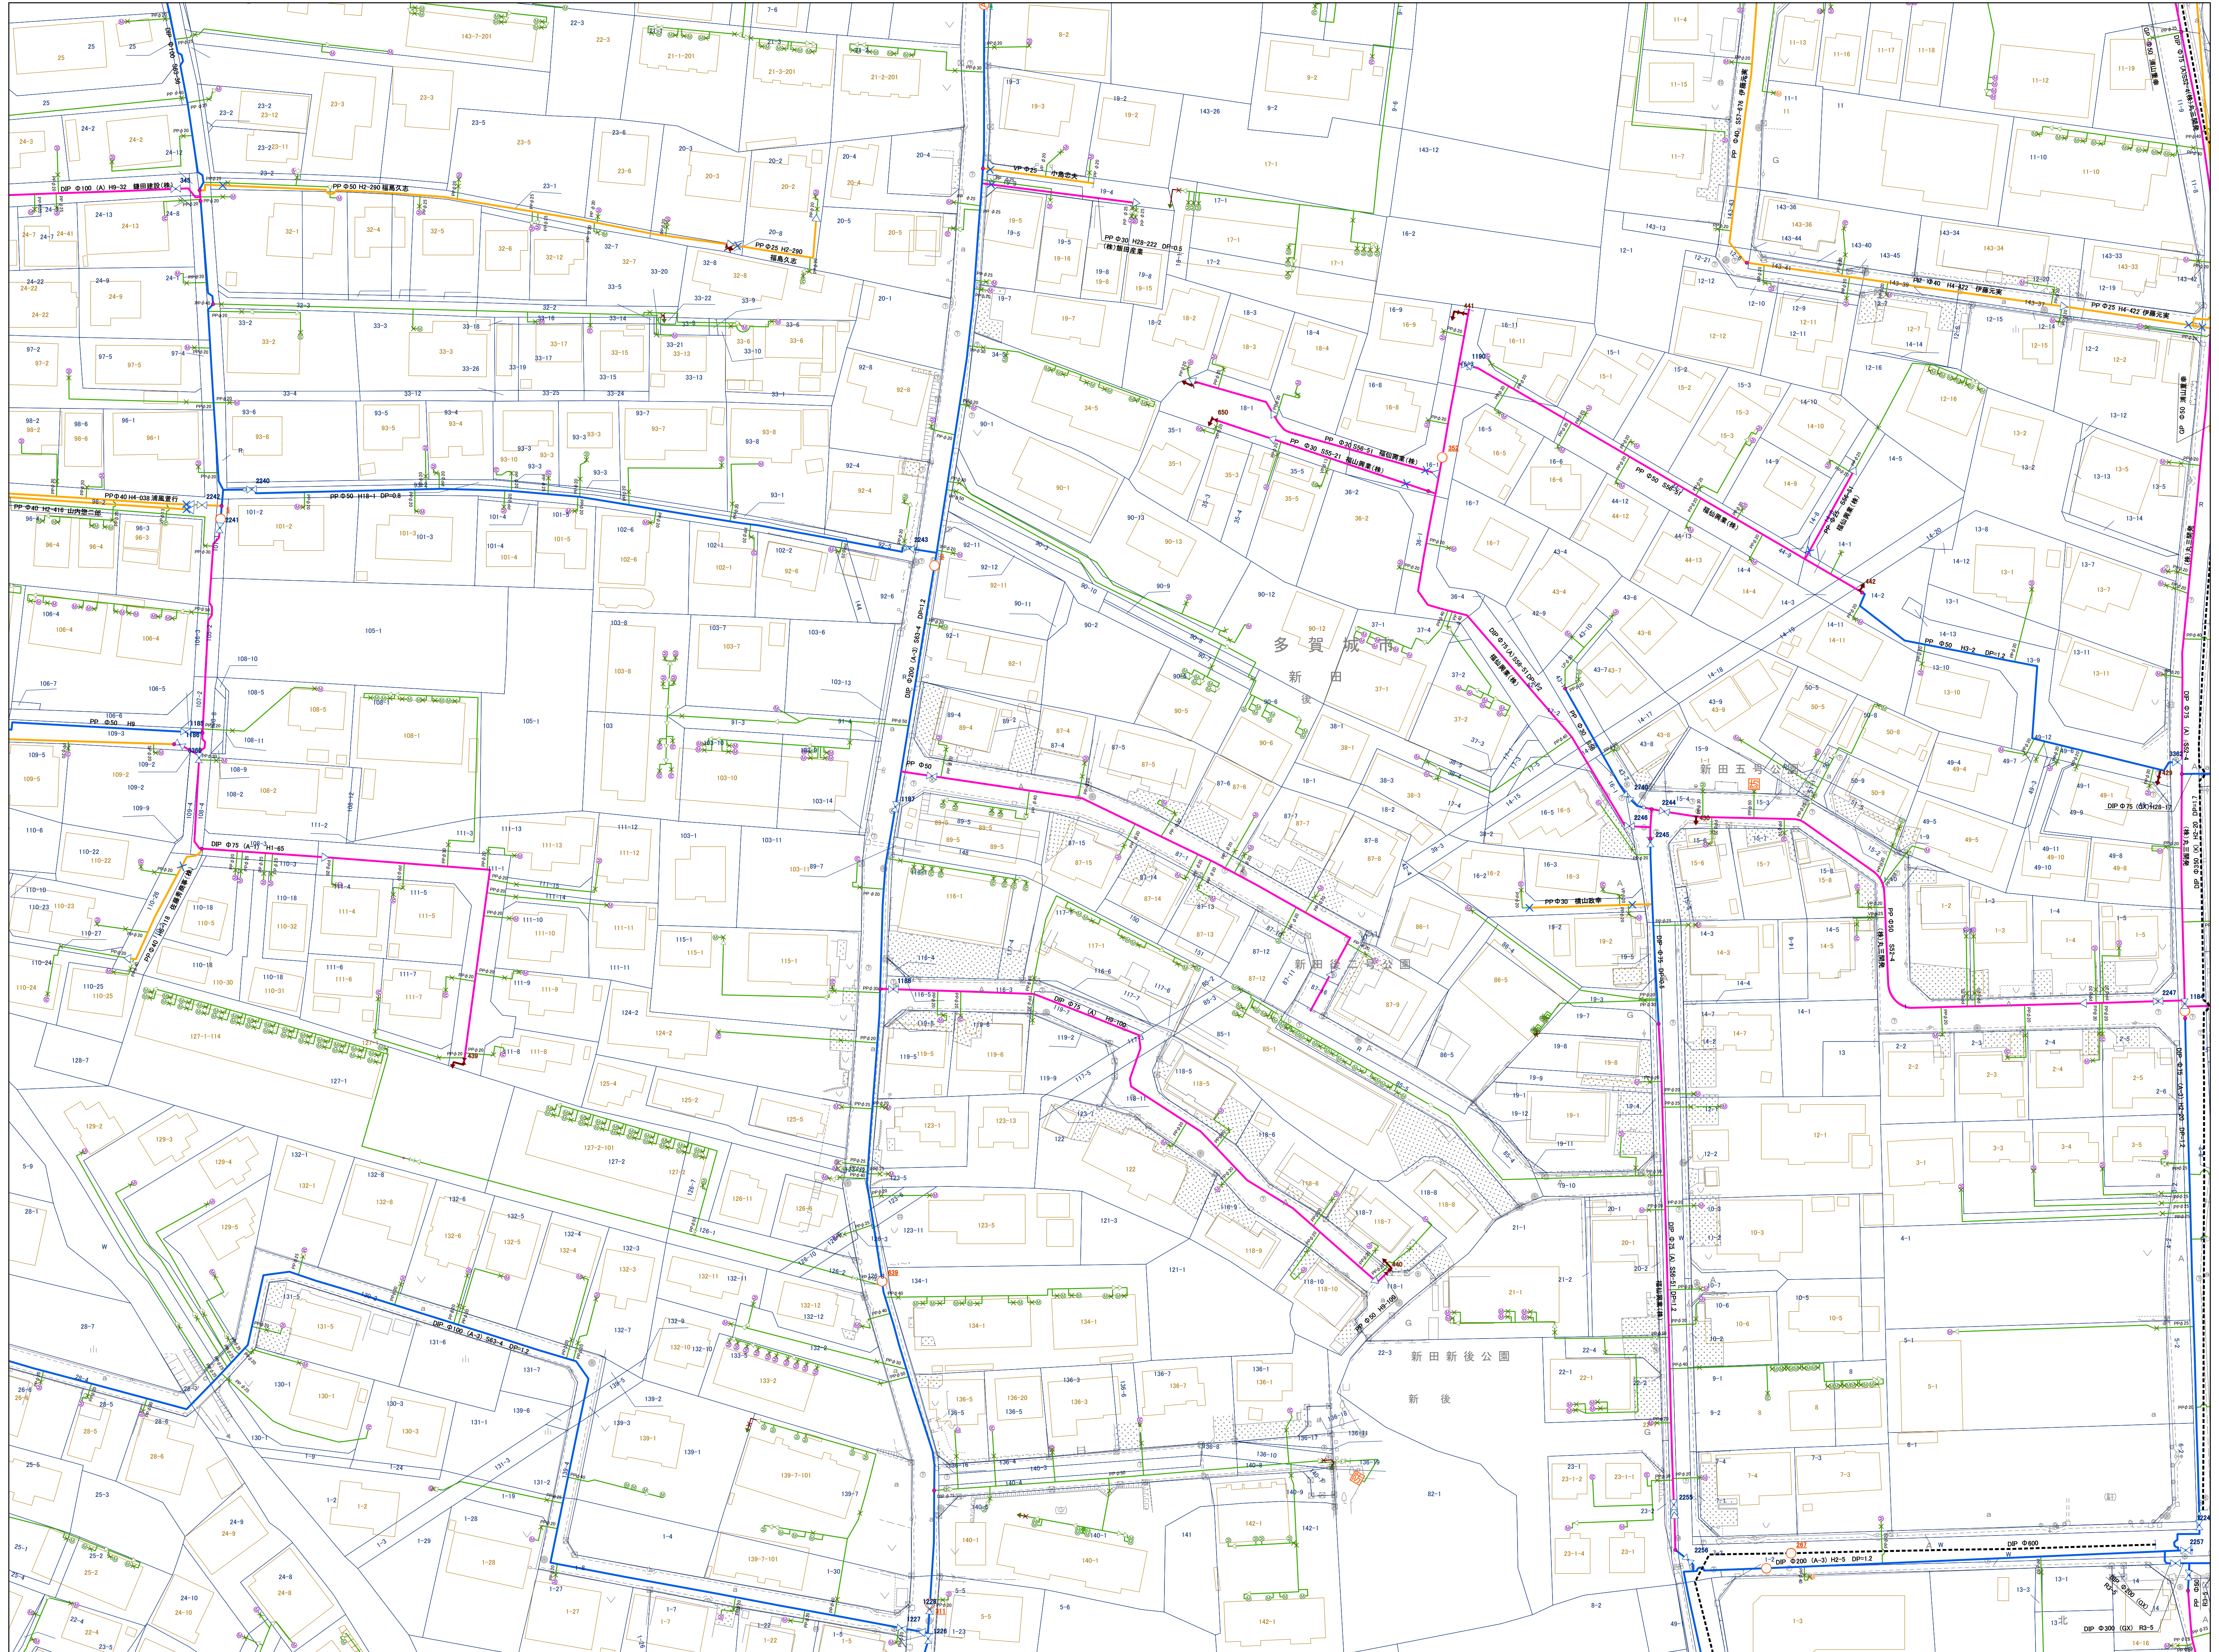

令和六年三月作成

多賀城市

株式会社パスコ調製