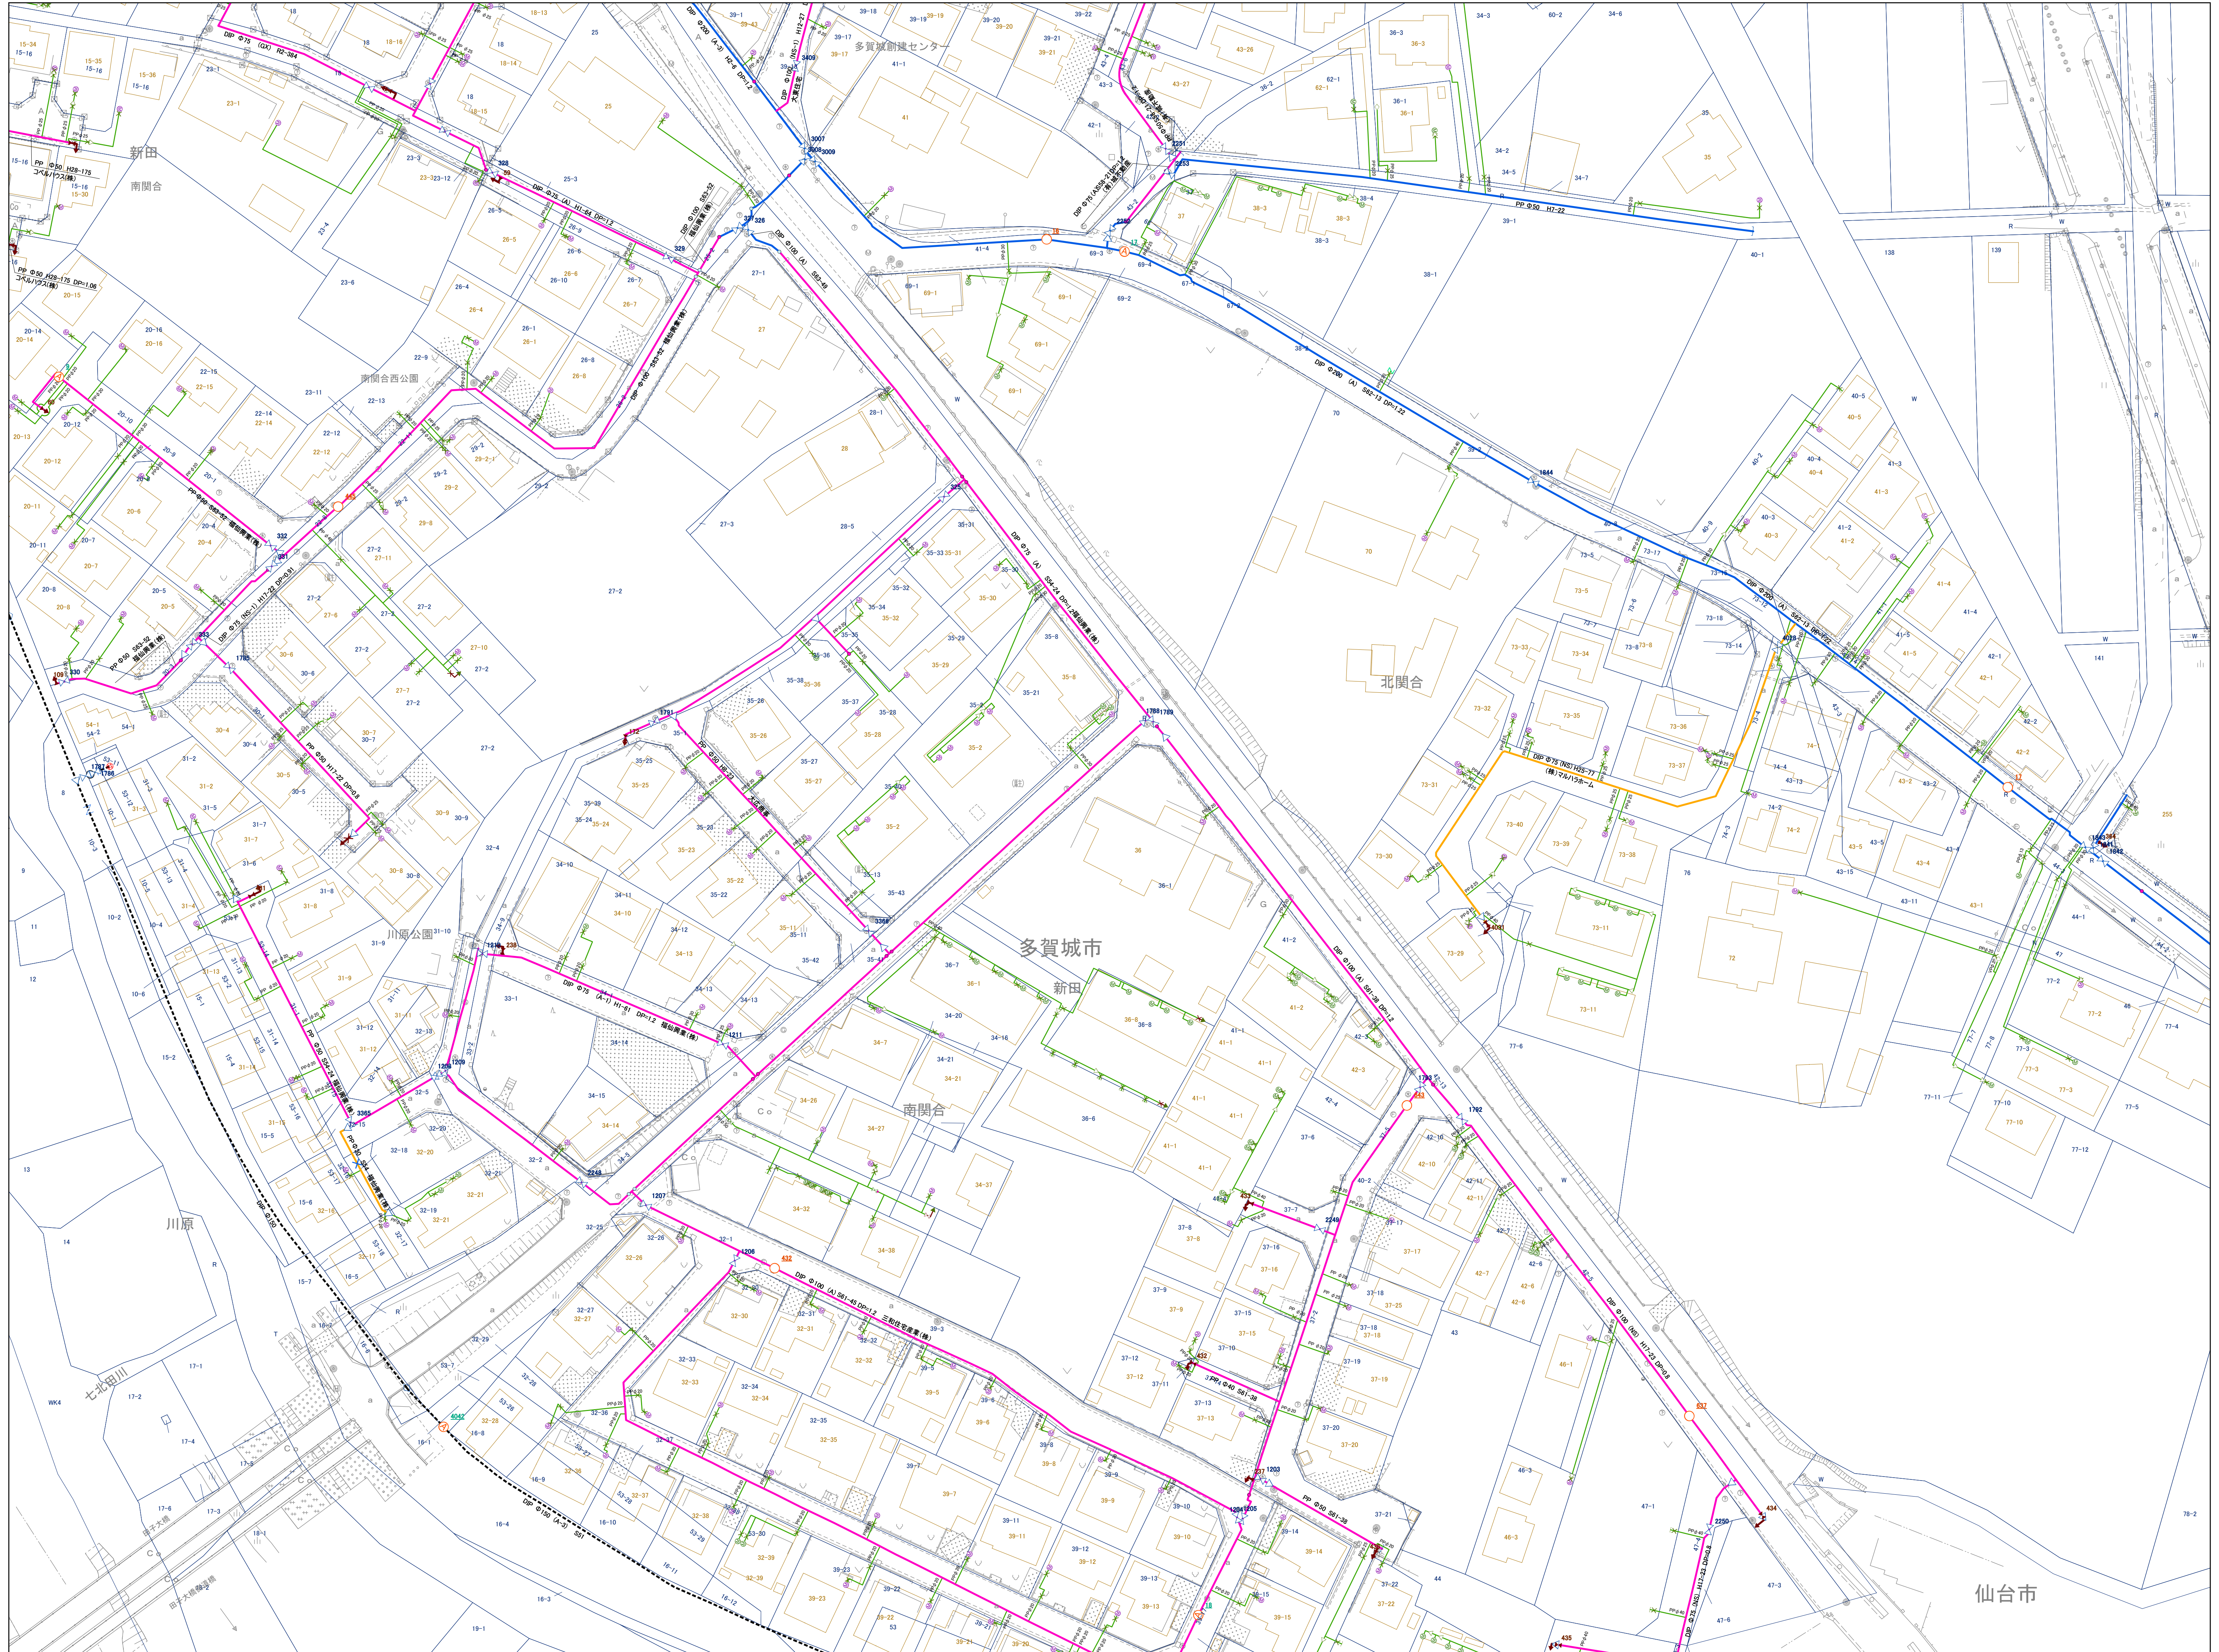

令和六年三月作成

多
賀
城
市

株式会社パスコ調製