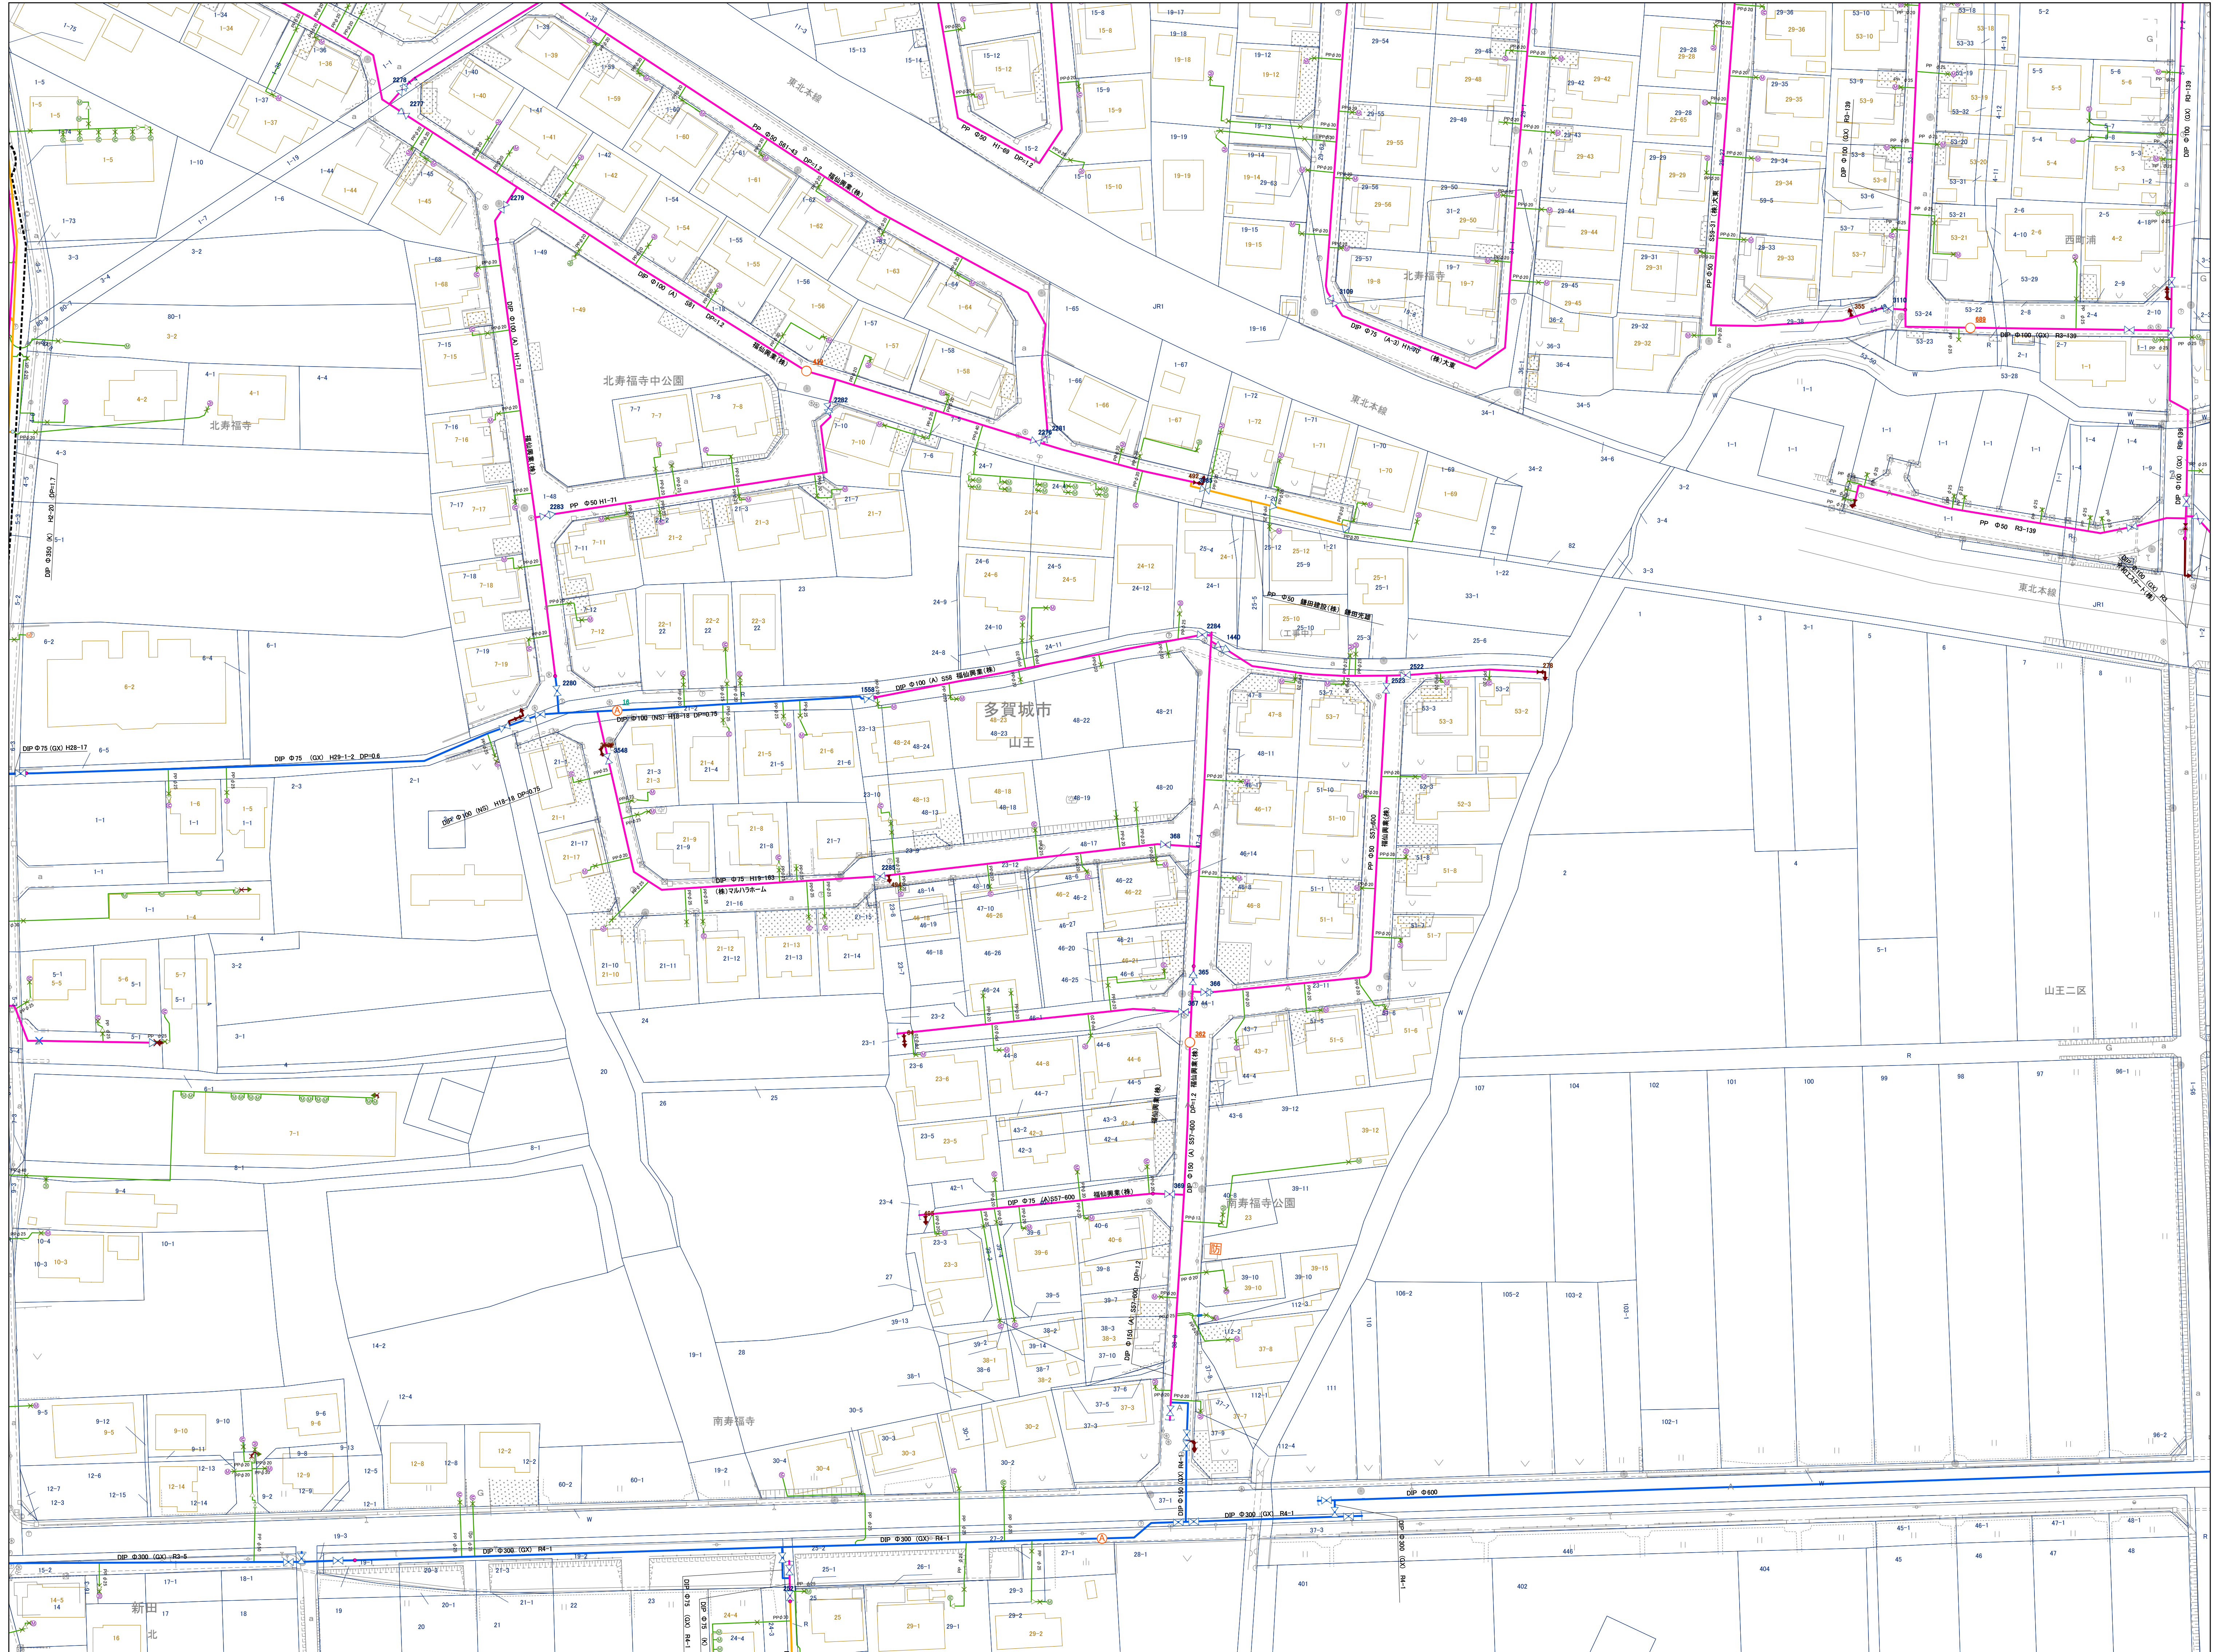

令和六年三月作成

多賀城市

株式会社バスコ調製