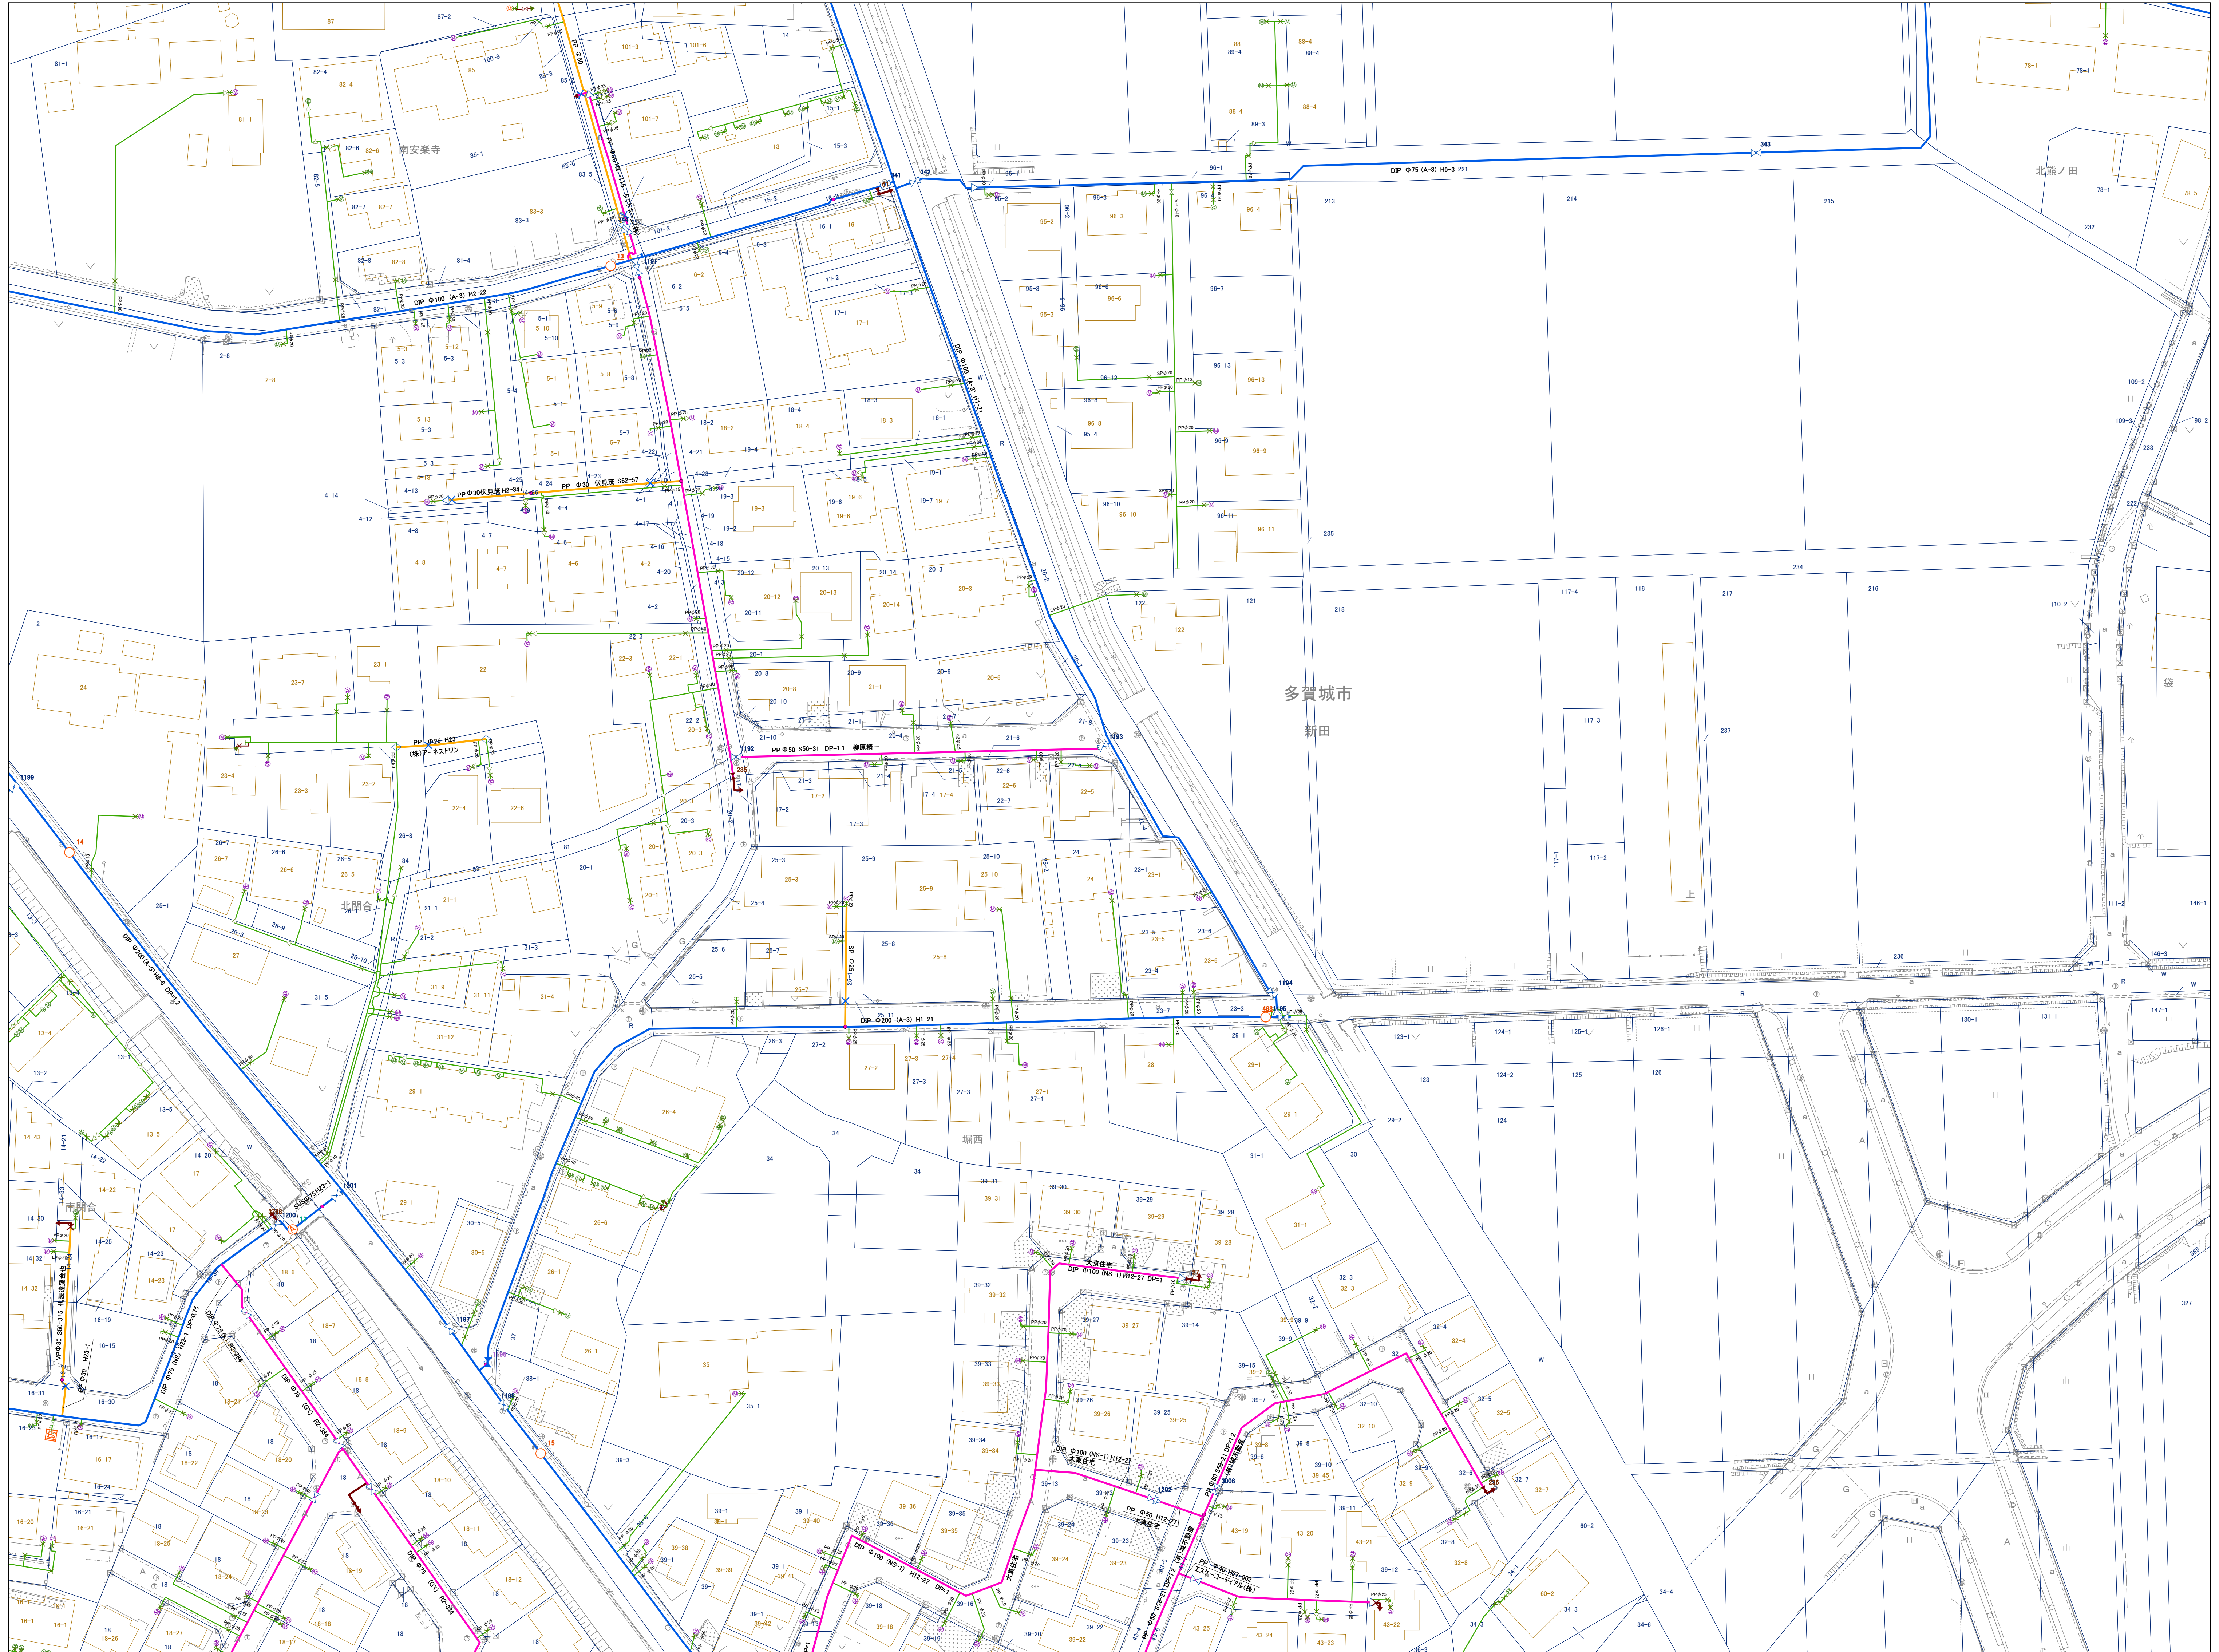

令和六年三月作成

多賀城市

株式会社パスコ調製