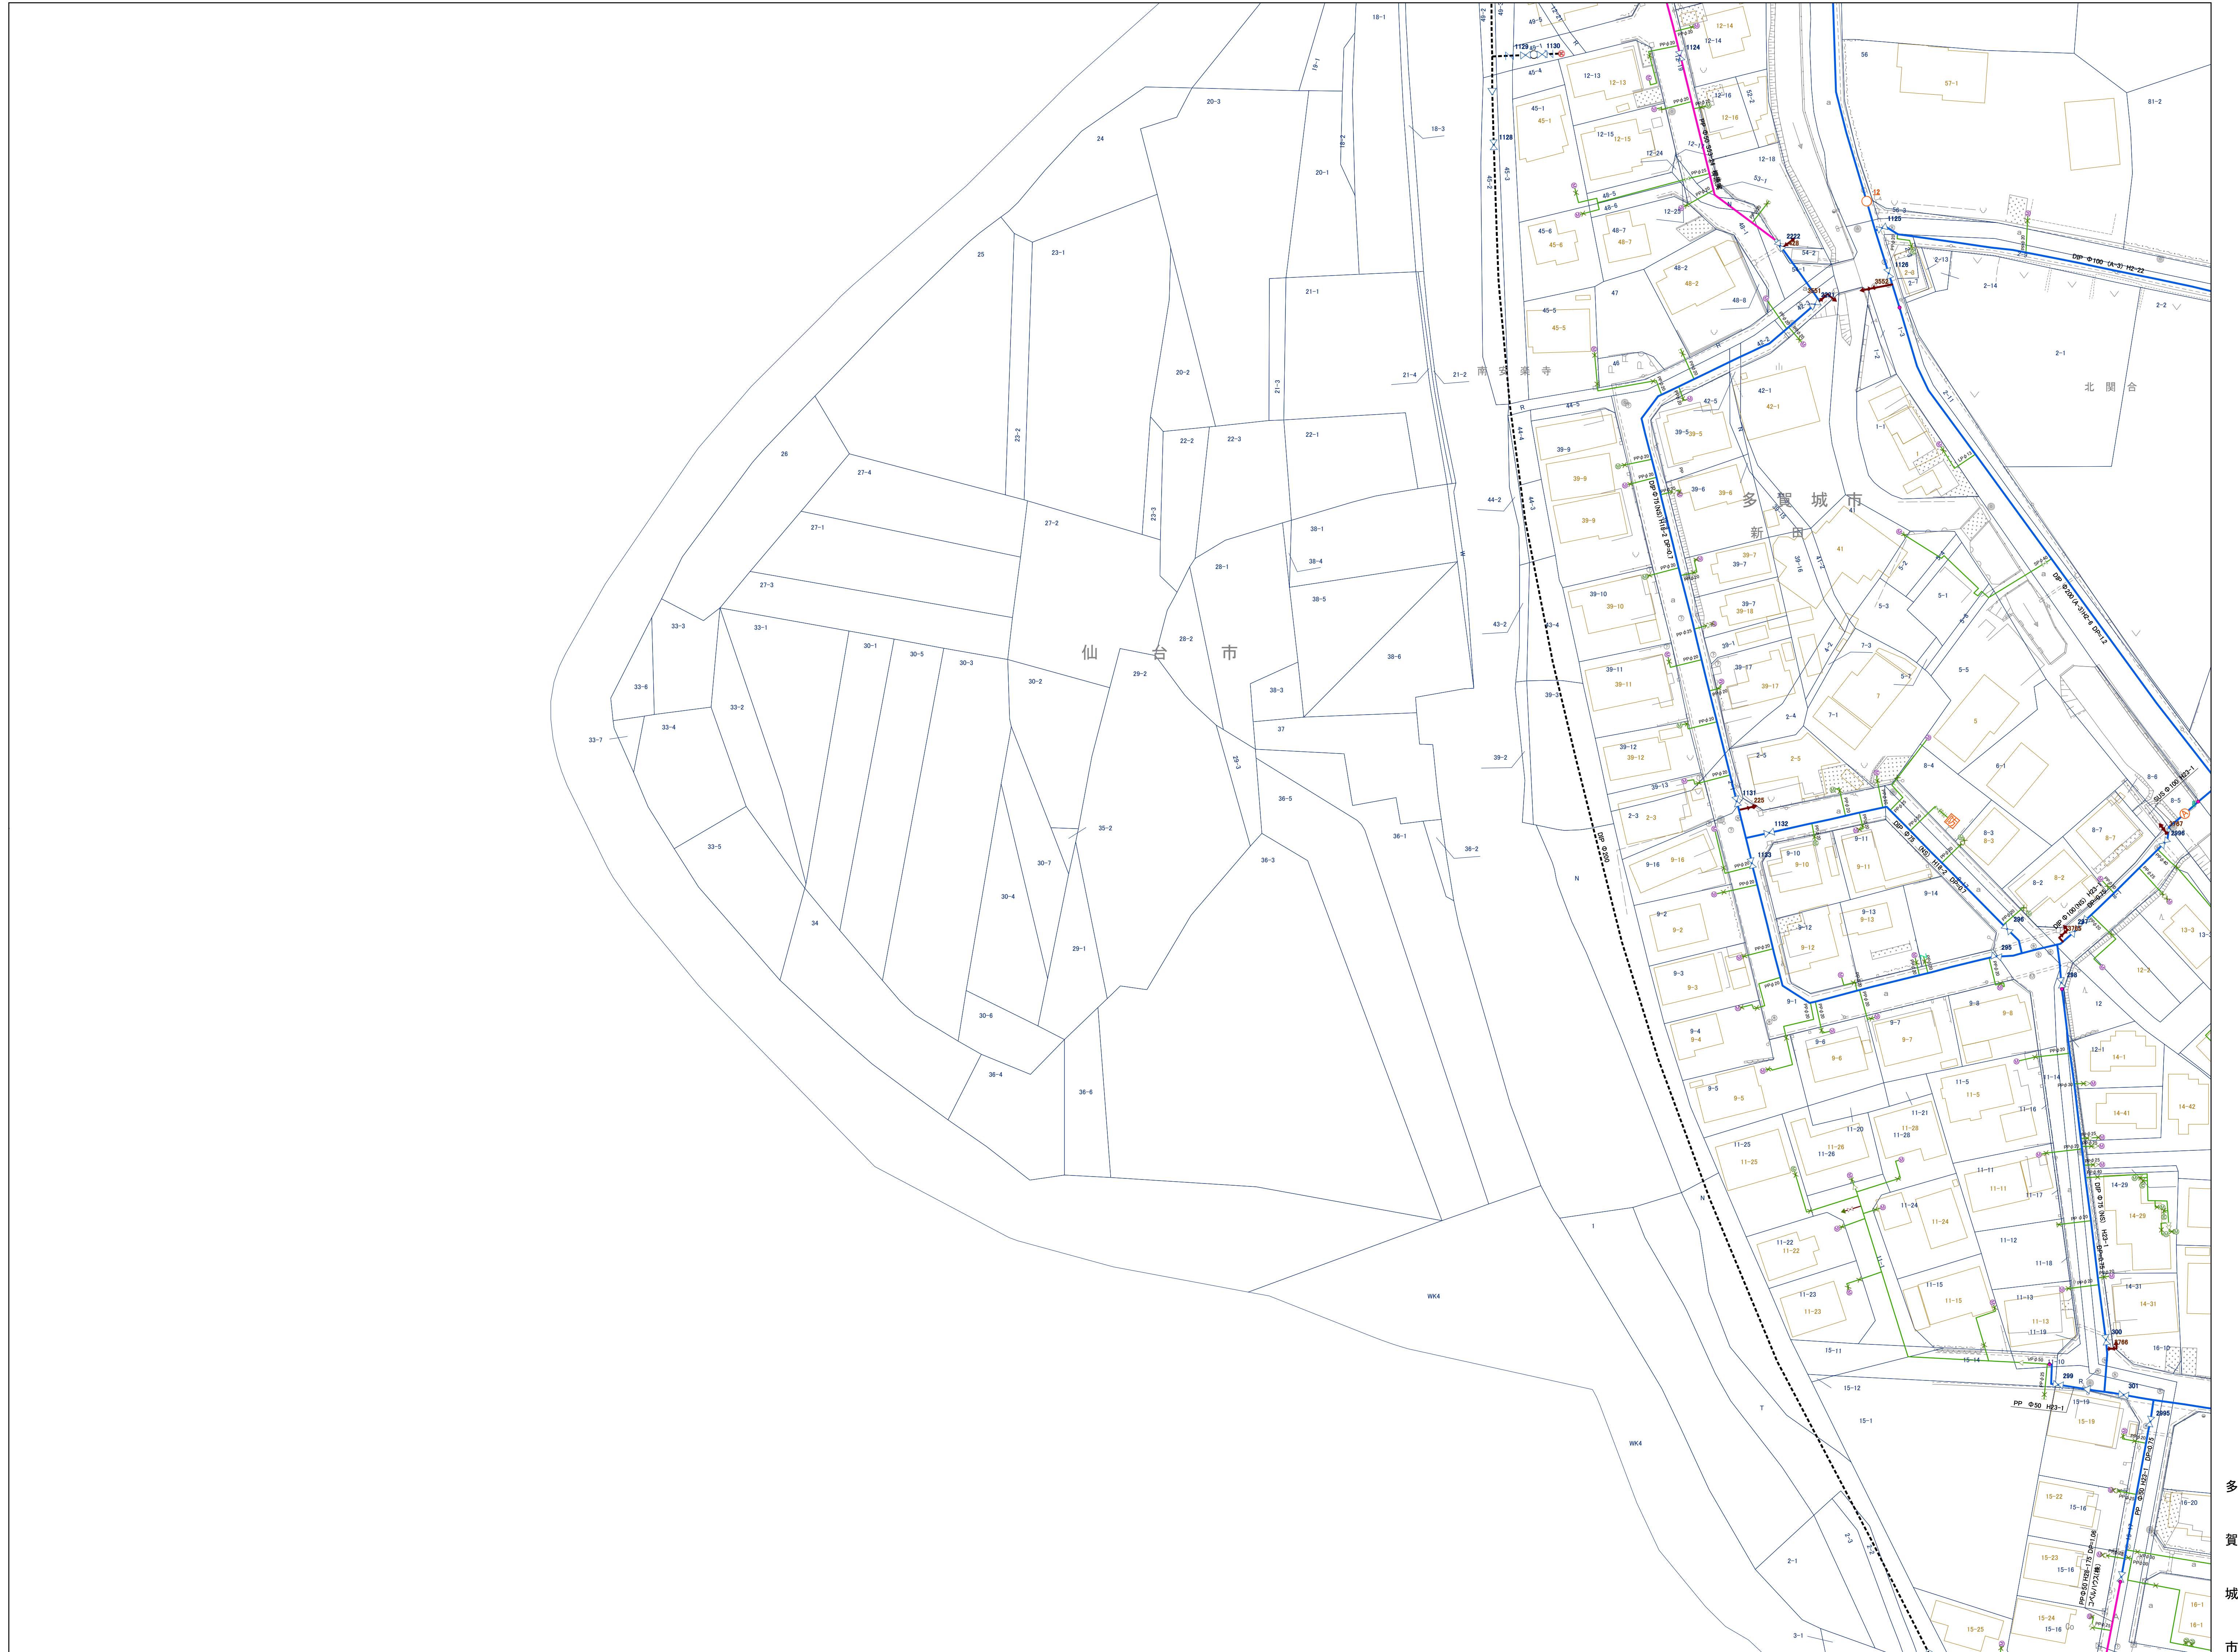

令和六年三月作成

多賀城市