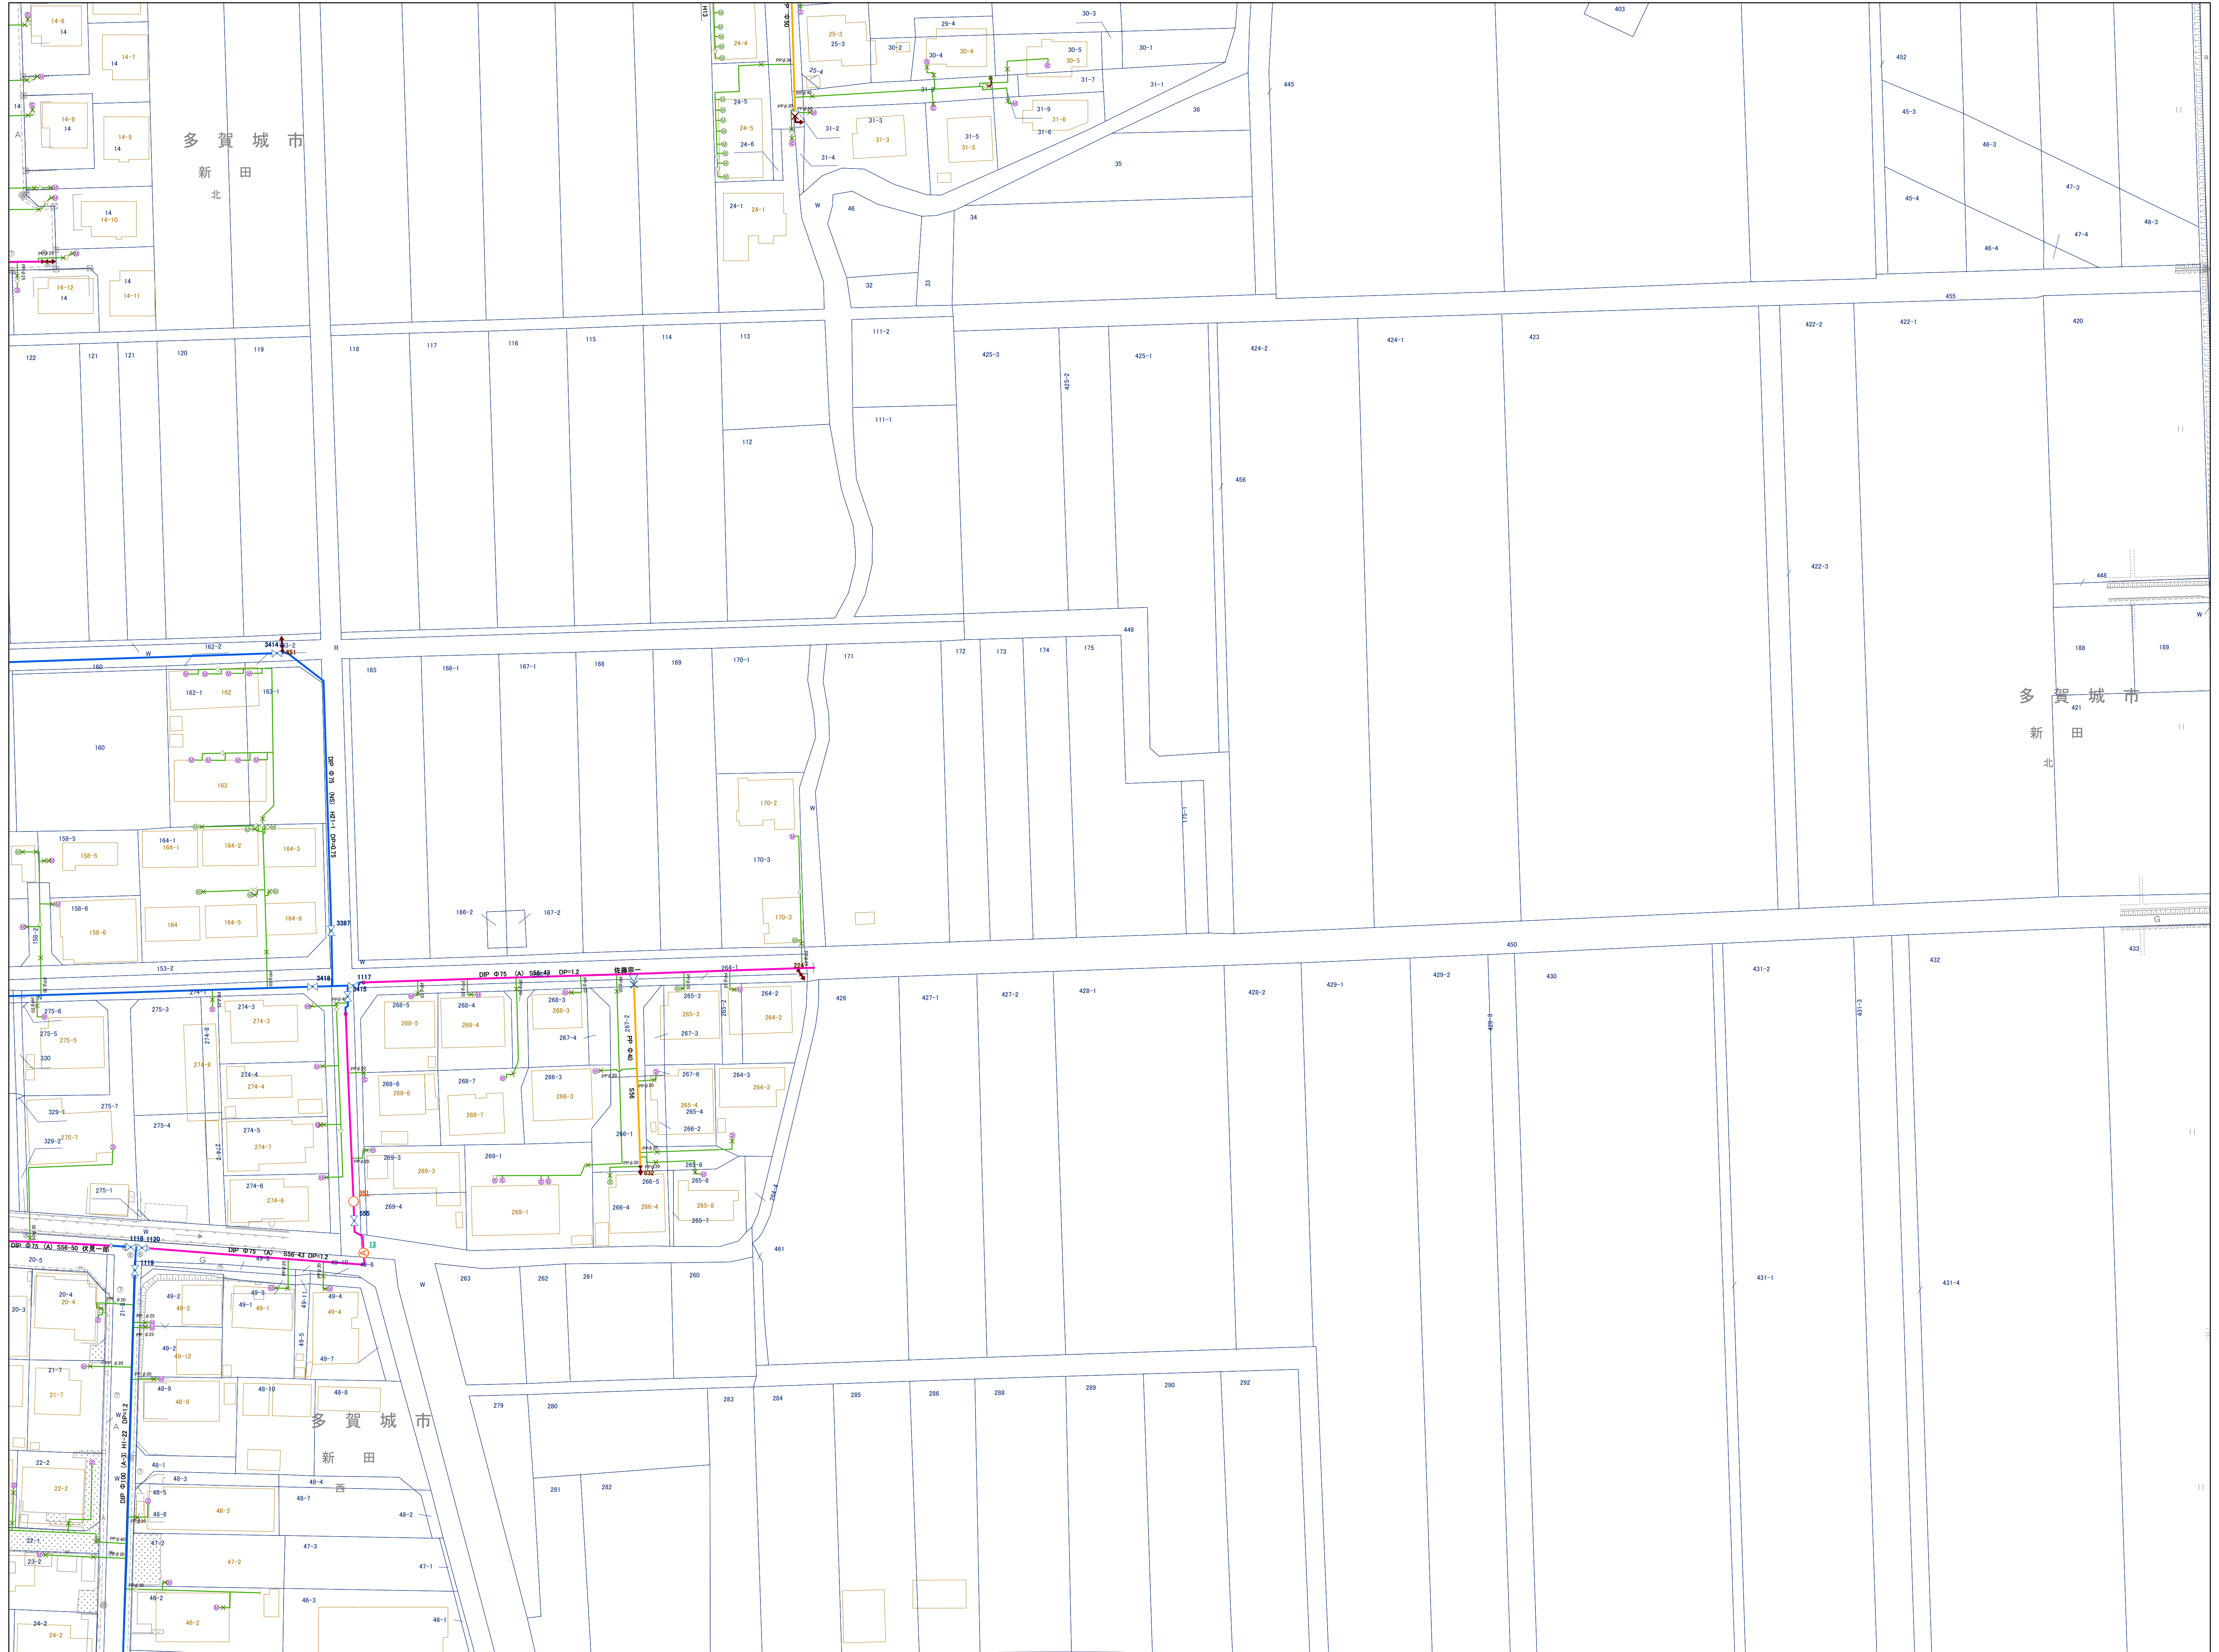

令和六年三月作成

多賀城市

株式会社パスコ調製