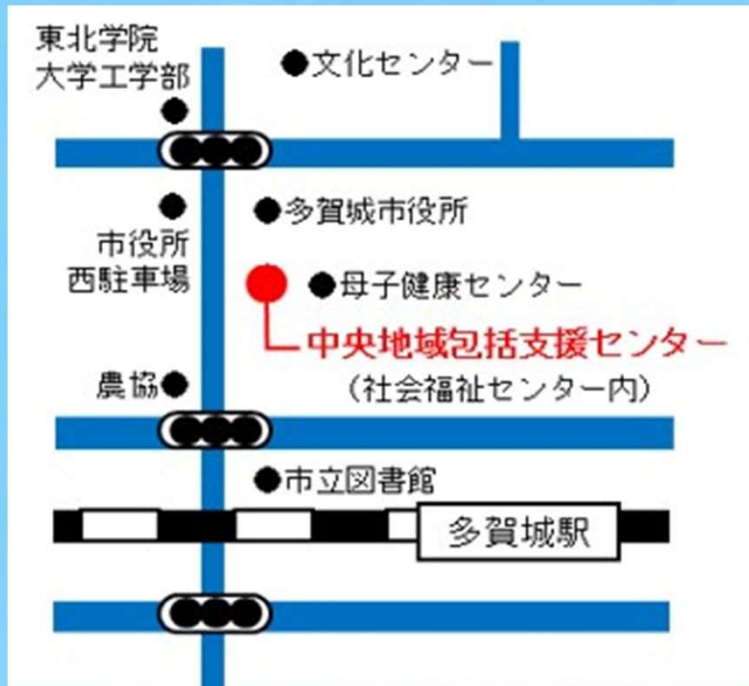

① 多賀城市中央地域包括支援センター

住所：多賀城市中央2丁目1番1号（多賀城市役所向い）

電話：022-368-6350

担当地域（行政区）：高崎・東田中・志引・東田中南・新田中・旭ヶ岡・留ヶ谷・伝上山・隅田・向山・東能ヶ田・西能ヶ田・八幡全区